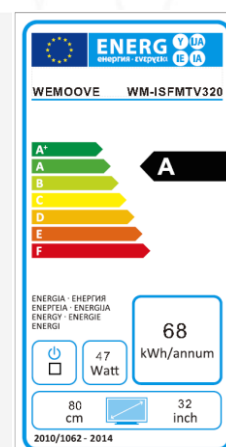

# TV Miroir 81cm (32") étanche avec haut-parleurs vibrants **WM-ISFMTV320**

- /// Étanche : norme IP65
- /// Écran miroir haut de gamme en verre trempé 5 mm :
  - Anti-traces
  - Niveau de transparence élevé
  - Image ultra lumineuse
  - Excellente réflexion du miroir
- /// Haut-parleurs vibrants invisibles
- /// Tuners DVB-T/T2/C/S2
- /// Garantie 2 ans sur site

## Caractéristiques techniques

### /// Informations générales

- Dimensions du TV (LxHxP) : 973\*619\*53.5 mm
- Dimensions de l'image (LxH) : 698\*392 mm
- Dimensions de la niche d'encastrement (LxHxP) : 910\*562\*64 mm
- Voltage : 100-240V, 50/60Hz/12V/5A
- Consommation en fonctionnement (Max) : 47W
- Classe énergétique : A
- Télécommande : étanche (norme IP66)
- 2 modes d'installation :
  1. Encastré dans le mur en utilisant le support arrière en métal fourni
  2. Sur le mur en utilisant deux accroches norme VESA (200\*200 mm)
- Garantie : 2 ans sur site

### /// Spécifications de l'écran

- Diagonale de l'écran : 81 cm (32")
- Résolution de l'écran : 1920\*1080
- Taux de contraste : 1300:1
- Nombre de couleurs : 16.7 millions
- Luminosité : 450 cd/m<sup>2</sup>
- Design de l'écran : Full Miroir
- Teinte du miroir : argent
- Angle de vision large (H/V) : 178°/178°
- Norme IP : Full IP65