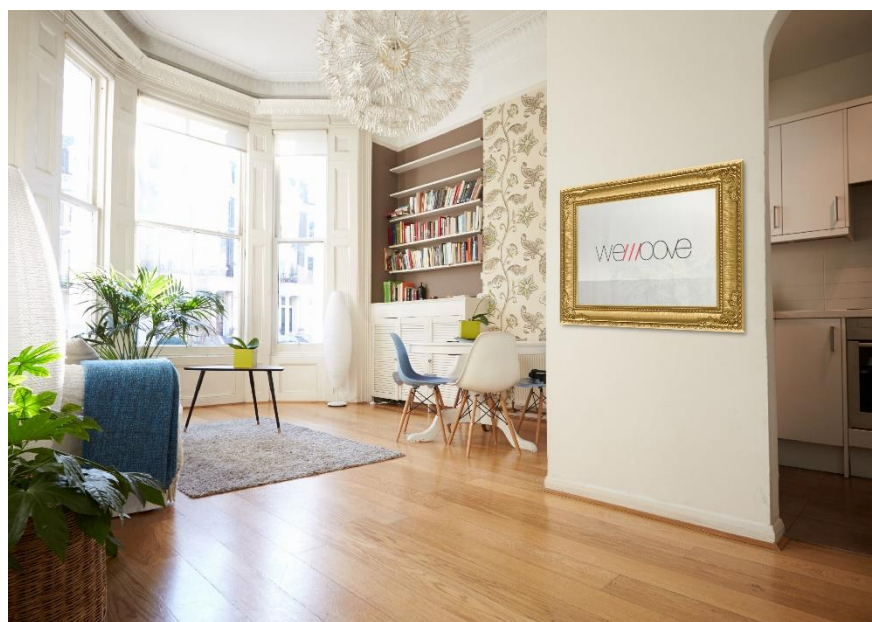

we//ooVe

Paris, le 29 août 2017

/// **WEMOOVE** présente le plus grand téléviseur miroir Android
connecté au monde ///

Le téléviseur fait partie intégrante de notre quotidien et au fil des ans, ce dernier n'a cessé d'être de plus en plus grand. Cependant, force est de constater qu'une fois éteint, il demeure un écran noir posé sur un meuble ou accroché à un mur. Toujours soucieuse de casser les codes en matière de nouvelles technologies, la marque **WEMOOVE** complète sa gamme de téléviseurs miroirs, avec son nouveau modèle Android connecté de 84 " (213 cm). Un nouveau produit qui allie à la perfection performances audiovisuelles, esthétique et expérience utilisateur d'un nouveau genre...

Une smart TV Android avec écran miroir, personnalisable à souhait ... le téléviseur de demain existe déjà !

Doté du **système d'exploitation Android 4.4**, le nouveau téléviseur miroir WEMOOVE permet d'accéder à tous les contenus en ligne et contenus Android souhaités en un instant.

Anti-traces, il intègre **des haut-parleurs** pour un son d'une grande clarté, dispose de deux prises HDMI 1.4 et de trois ports USB 2.0. Il affiche par ailleurs une image ultra lumineuse avec **une résolution UHD de 3840*2160 pixels**.

De quoi lui permettre de devenir **le téléviseur rêvé de chacun**, et de s'intégrer dans tous les types de salons, pour en devenir l'objet déco par excellence !

La petite astuce : une fois éteint, il agrandira tous vos espaces grâce à son écran, tel un vrai miroir.