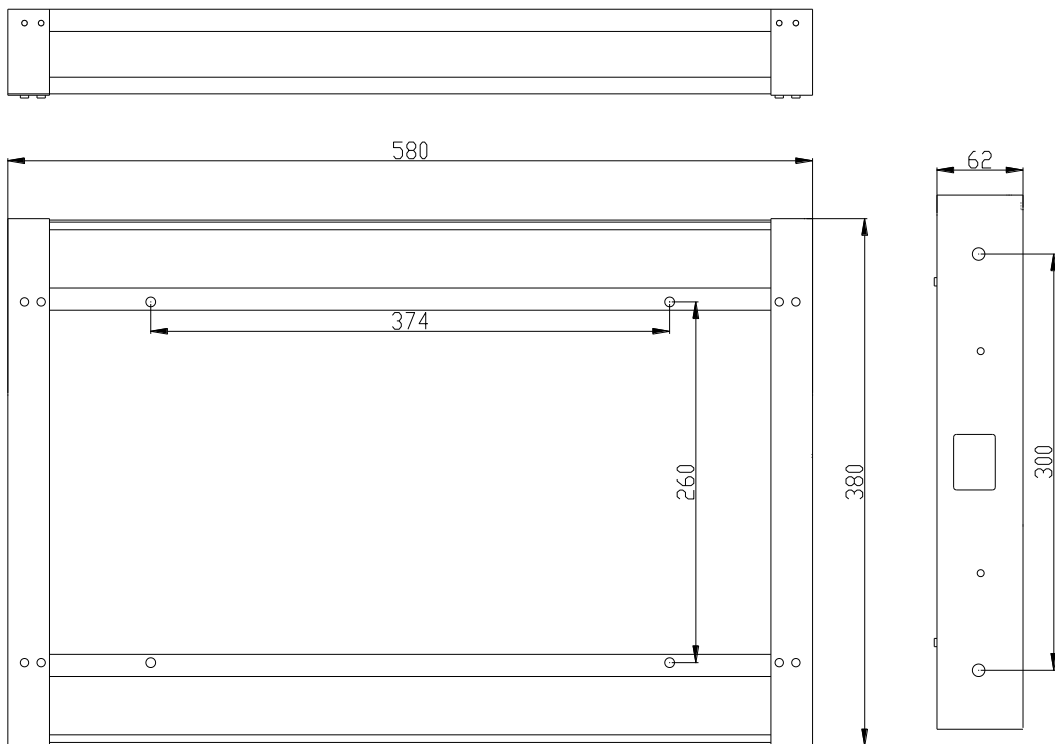

**Installation niche size.
Dimensions niche pour installation.**

WM-FMTV190SV2

Niche size / back box size (WxHxD, mm)	580x380x62
Dimensions niche / taille boitier d'encastrement (LxHxP, mm)	

**Installation niche size.
Dimensions niche pour installation.**

WM-FMTV190SV2

Niche size / back box size (WxHxD, mm)	580x380x62
Dimensions niche / taille boitier d'encastrement (LxHxP, mm)	