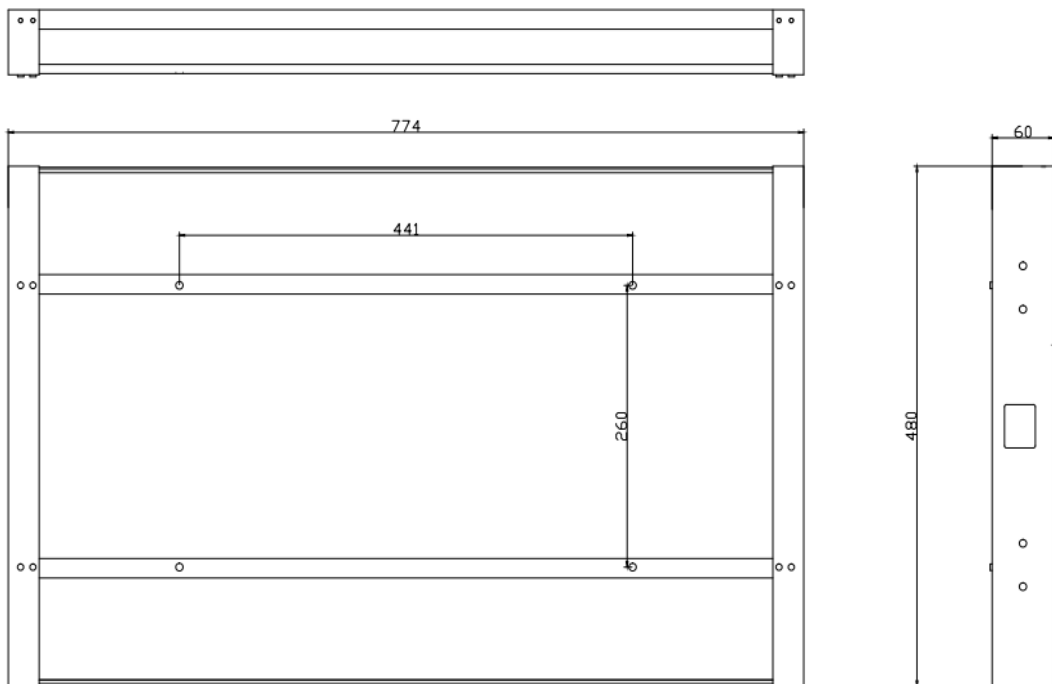

**Installation niche size.  
Dimensions niche pour installation.**

***WM-ISFMTV270***

Niche size / back box size (WxHxD, mm)	<b>774x480x60</b>
Dimensions niche / taille boitier d'encastrement (LxHxP, mm)	

**Installation niche size.  
Dimensions niche pour installation.**

***WM-FMTV270SV2***

Niche size / back box size (WxHxD, mm)	<b>774x480x60</b>
Dimensions niche / taille boitier d'encastrement (LxHxP, mm)	

**Installation niche size.  
Dimensions niche pour installation.**

***WM-ISFMTV320***

Niche size / back box size (WxHxD, mm)	<b>910x562x64</b>
Dimensions niche / taille boitier d'encastrement (LxHxP, mm)	