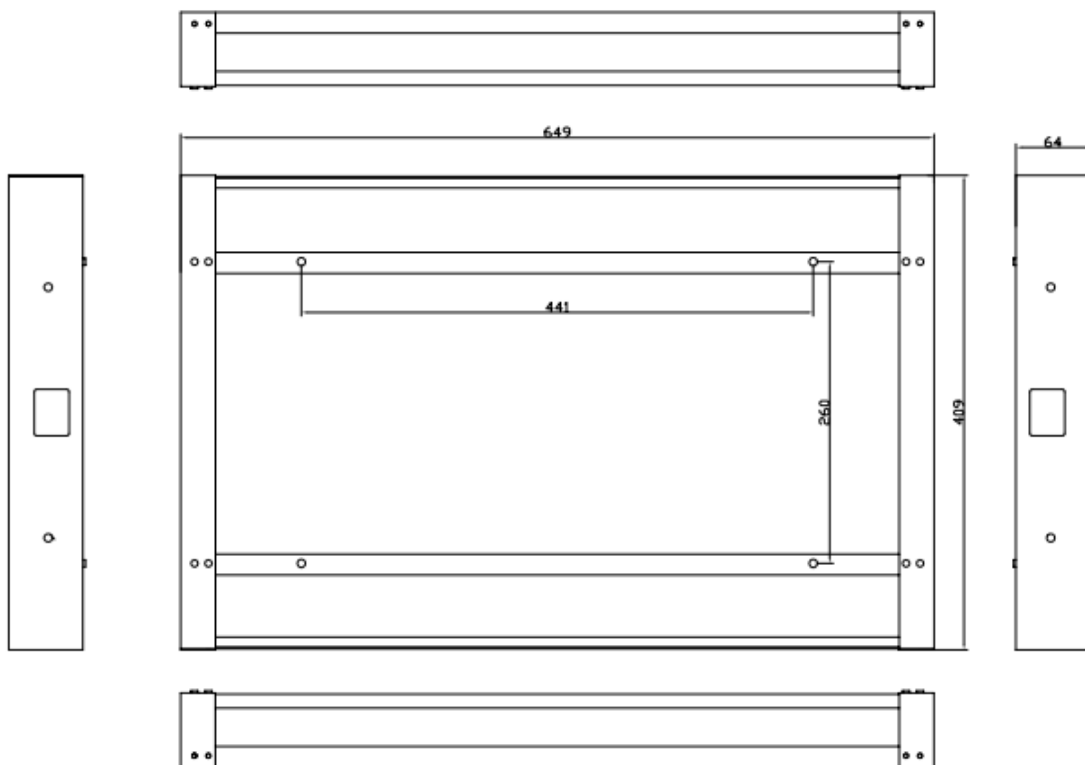

**Installation niche size.  
Dimensions niche pour installation.**

***WM-ISFMTV220***

Niche size / back box size (WxHxD, mm)	<b>649x409x64</b>
Dimensions niche / taille boitier d'encastrement (LxHxP, mm)	

**Installation niche size.  
Dimensions niche pour installation.**

***WM-FMTV220SV2***

Niche size / back box size (WxHxD, mm)	<b>649x409x64</b>
Dimensions niche / taille boitier d'encastrement (LxHxP, mm)	