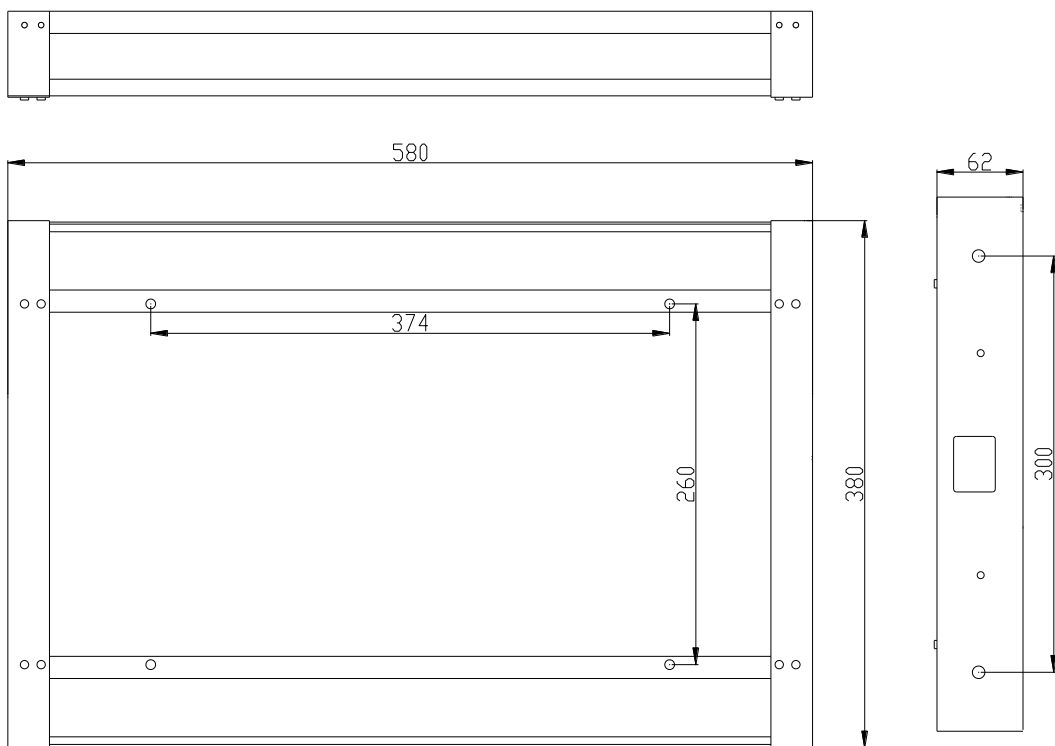

**Installation niche size.  
Dimensions niche pour installation.**

***WM-ISFMTV190***

Niche size / back box size (WxHxD, mm)	<b>580x380x62</b>
Dimensions niche / taille boitier d'encastrement (LxHxP, mm)	

**Installation niche size.  
Dimensions niche pour installation.**

***WM-FMTV190SV2***

Niche size / back box size (WxHxD, mm)	<b>580x380x62</b>
Dimensions niche / taille boitier d'encastrement (LxHxP, mm)	

**Installation niche size.  
Dimensions niche pour installation.**

***WM-ISFMTV220***

Niche size / back box size (WxHxD, mm)	<b>649x409x64</b>
Dimensions niche / taille boitier d'encastrement (LxHxP, mm)	