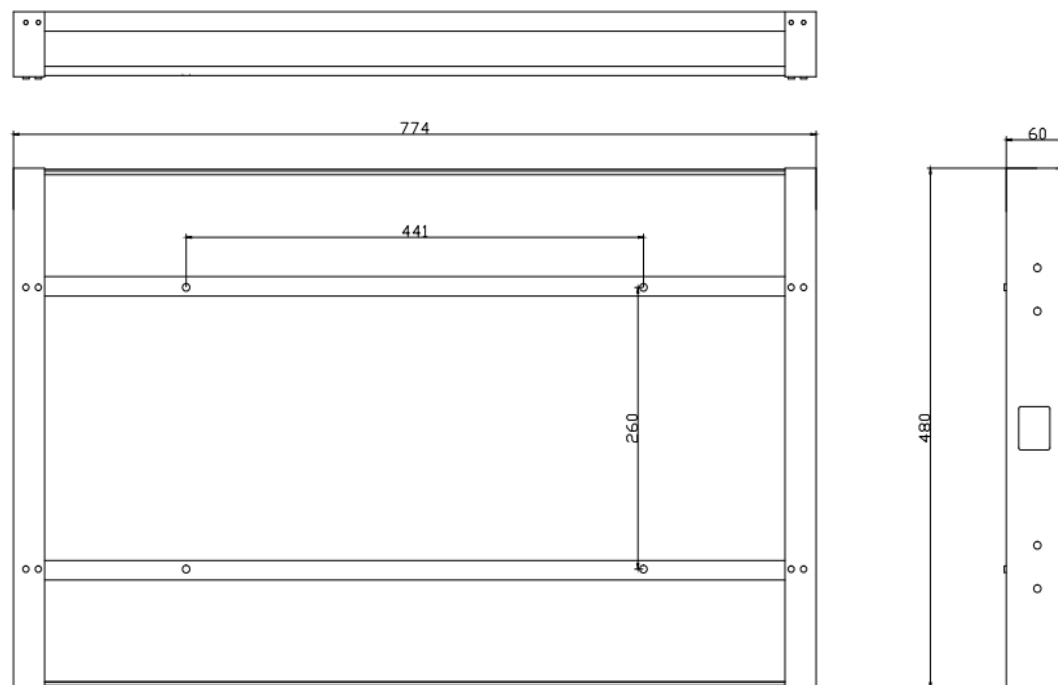

**Installation niche size.  
Dimensions niche pour installation.**

***WM-FMTV220SV2***

Niche size / back box size (WxHxD, mm)	<b>649x409x64</b>
Dimensions niche / taille boitier d'encastrement (LxHxP, mm)	

**Installation niche size.  
Dimensions niche pour installation.**

***WM-ISFMTV270***

Niche size / back box size (WxHxD, mm)	<b>774x480x60</b>
Dimensions niche / taille boitier d'encastrement (LxHxP, mm)	

**Installation niche size.  
Dimensions niche pour installation.**

***WM-FMTV270SV2***

Niche size / back box size (WxHxD, mm)	<b>774x480x60</b>
Dimensions niche / taille boitier d'encastrement (LxHxP, mm)	