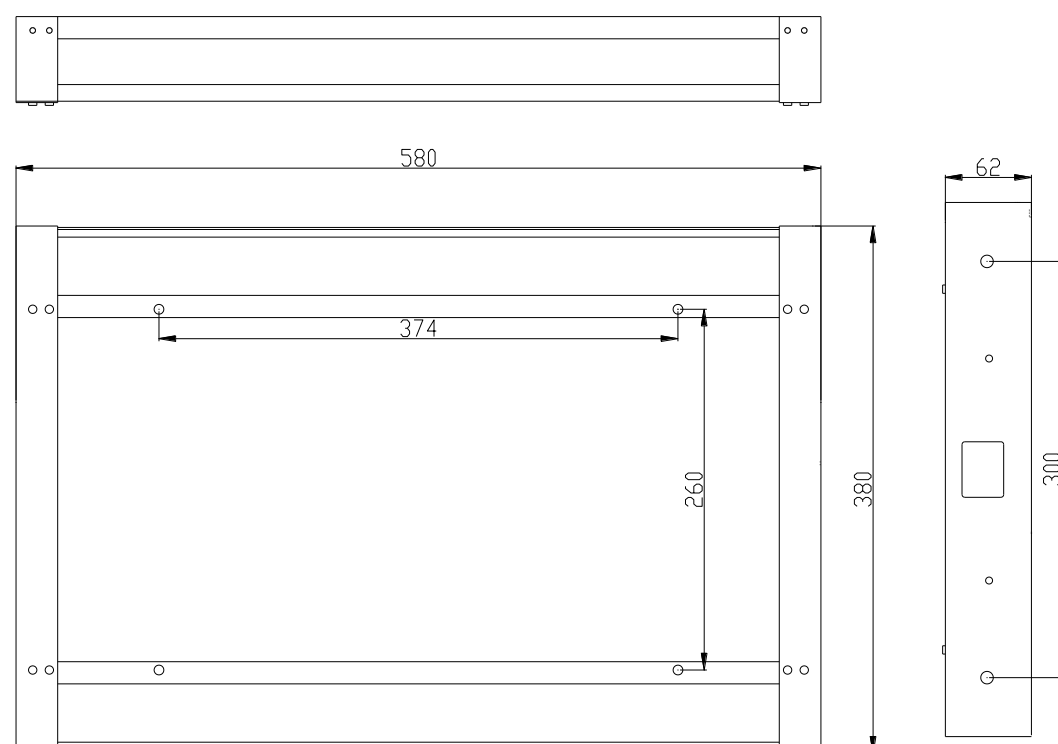

**Installation niche size.  
Dimensions niche pour installation.**

***WM-ISFMTV190***

Niche size / back box size (WxHxD, mm)	<b>580x380x62</b>
Dimensions niche / taille boîtier d'encastrement (LxHxP, mm)	

**Installation niche size.  
Dimensions niche pour installation.**

***WM-FMTV190SV2***

Niche size / back box size (WxHxD, mm)	<b>580x380x62</b>
Dimensions niche / taille boitier d'encastrement (LxHxP, mm)	

**Installation niche size.  
Dimensions niche pour installation.**

***WM-ISFMTV220***

Niche size / back box size (WxHxD, mm)	<b>649x409x64</b>
Dimensions niche / taille boitier d'encastrement (LxHxP, mm)	