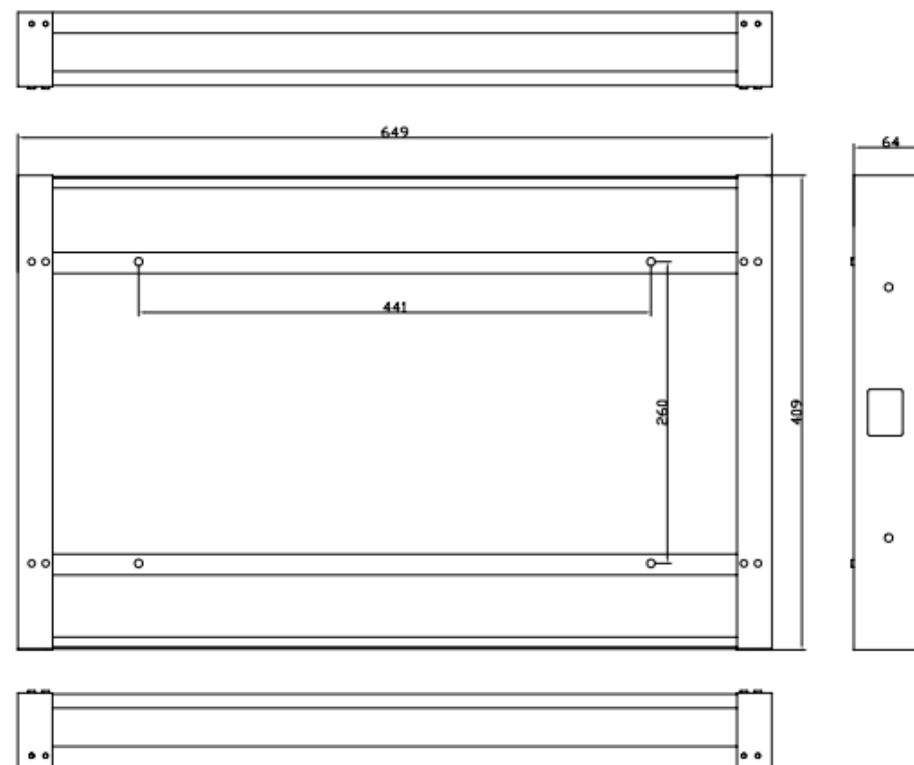

**Installation niche size.  
Dimensions niche pour installation.**

***WM-ISFMTV220***

Niche size / back box size (WxHxD, mm)	<b>649x409x64</b>
Dimensions niche / taille boitier d'encastrement (LxHxP, mm)	

**Installation niche size.  
Dimensions niche pour installation.**

***WM-FMTV220SV2***

Niche size / back box size (WxHxD, mm)	<b>649x409x64</b>
Dimensions niche / taille boitier d'encastrement (LxHxP, mm)	

**Installation niche size.  
Dimensions niche pour installation.**

***WM-ISFMTV270***

Niche size / back box size (WxHxD, mm)	<b>774x480x60</b>
Dimensions niche / taille boitier d'encastrement (LxHxP, mm)	