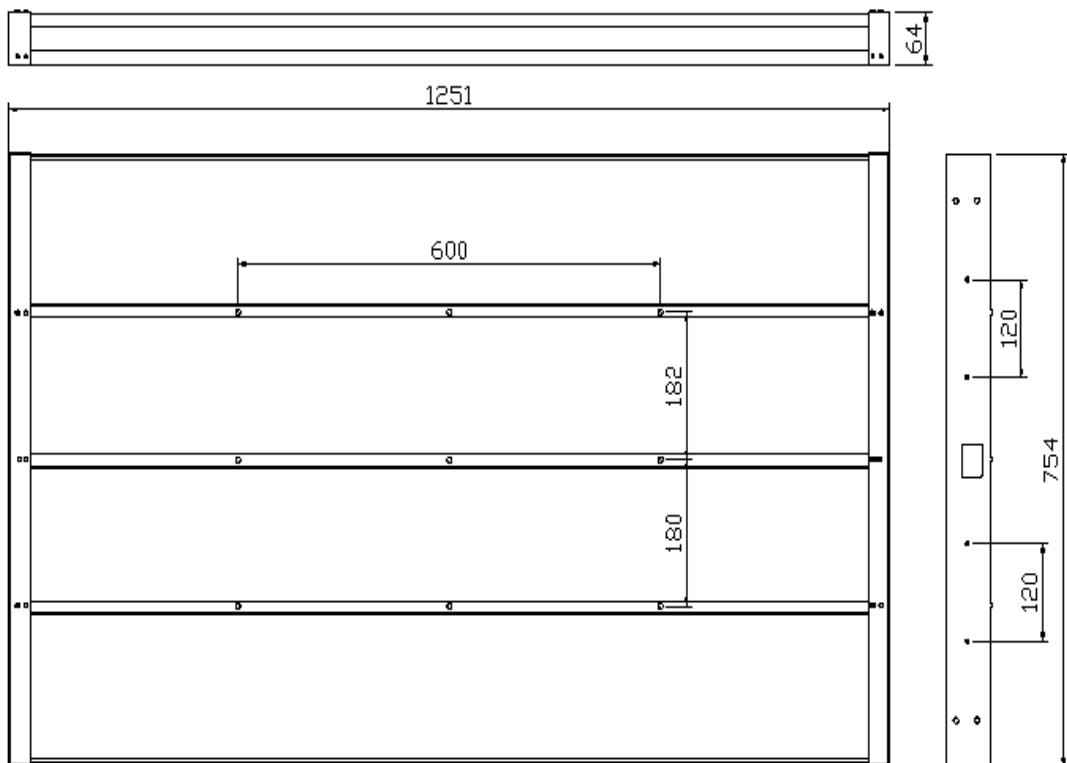

**Installation niche size.  
Dimensions niche pour installation.**

***WM-ISFMTV320***

Niche size / back box size (WxHxD, mm)	<b>910x562x64</b>
Dimensions niche / taille boitier d'encastrement (LxHxP, mm)	

**Installation niche size.  
Dimensions niche pour installation.**

***WM-FMTV320SV2***

Niche size / back box size (WxHxD, mm)	<b>910x562x64</b>
Dimensions niche / taille boitier d'encastrement (LxHxP, mm)	

**Installation niche size.  
Dimensions niche pour installation.**

***WM-ISFMTV470***

Niche size / back box size (WxHxD, mm)	<b>1251x754x64</b>
Dimensions niche / taille boitier d'encastrement (LxHxP, mm)	