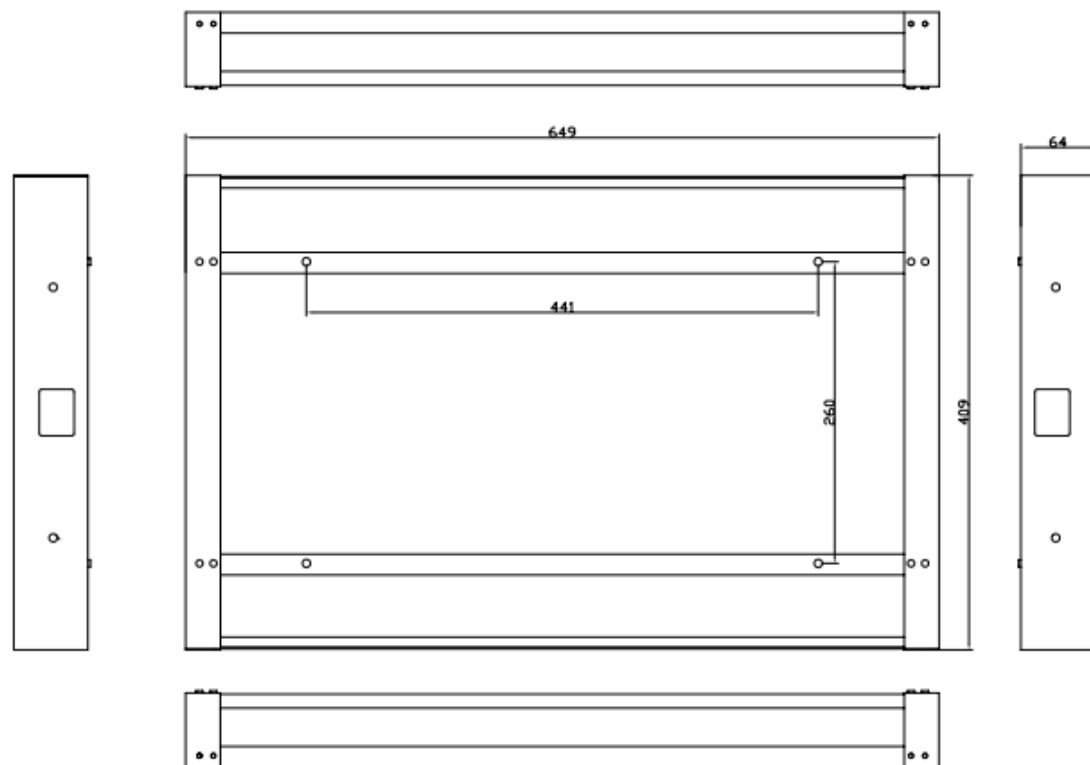

**Installation niche size.  
Dimensions niche pour installation.**

***WM-ISFMTV220***

Niche size / back box size (WxHxD, mm)	<b>649x409x64</b>
Dimensions niche / taille boitier d'encastrement (LxHxP, mm)	