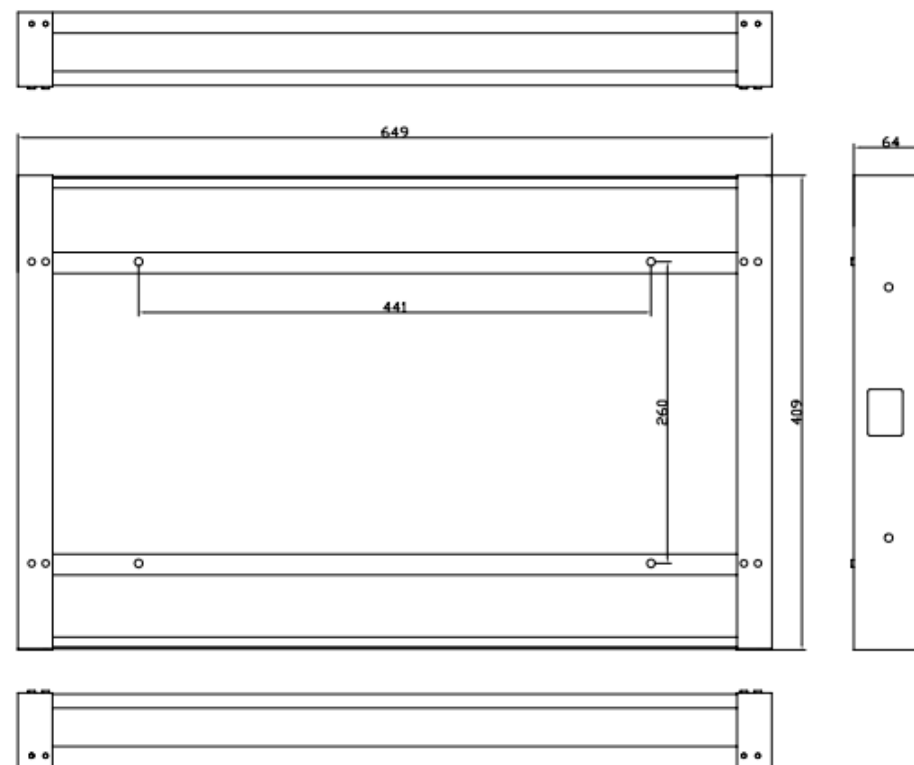

**Installation niche size.  
Dimensions niche pour installation.**

***WM-FMTV190SV2***

Niche size / back box size (WxHxD, mm)	<b>580x380x62</b>
Dimensions niche / taille boitier d'encastrement (LxHxP, mm)	

**Installation niche size.  
Dimensions niche pour installation.**

***WM-ISFMTV220***

Niche size / back box size (WxHxD, mm)	<b>649x409x64</b>
Dimensions niche / taille boitier d'encastrement (LxHxP, mm)	