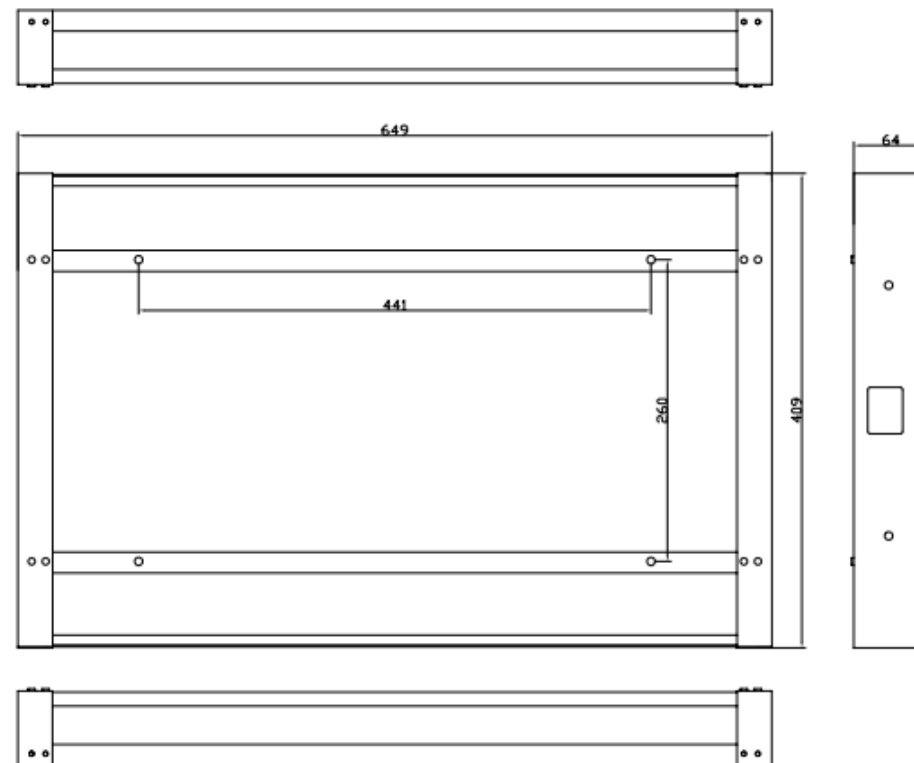

**Installation niche size.  
Dimensions niche pour installation.**

***WM-ISFMTV220***

Niche size / back box size (WxHxD, mm)	<b>649x409x64</b>
Dimensions niche / taille boitier d'encastrement (LxHxP, mm)	

**Installation niche size.  
Dimensions niche pour installation.**

***WM-FMTV220SV2***

Niche size / back box size (WxHxD, mm)	<b>649x409x64</b>
Dimensions niche / taille boitier d'encastrement (LxHxP, mm)	

**Installation niche size.  
Dimensions niche pour installation.**

***WM-ISFMTV270***

Niche size / back box size (WxHxD, mm)	<b>774x480x60</b>
Dimensions niche / taille boitier d'encastrement (LxHxP, mm)	