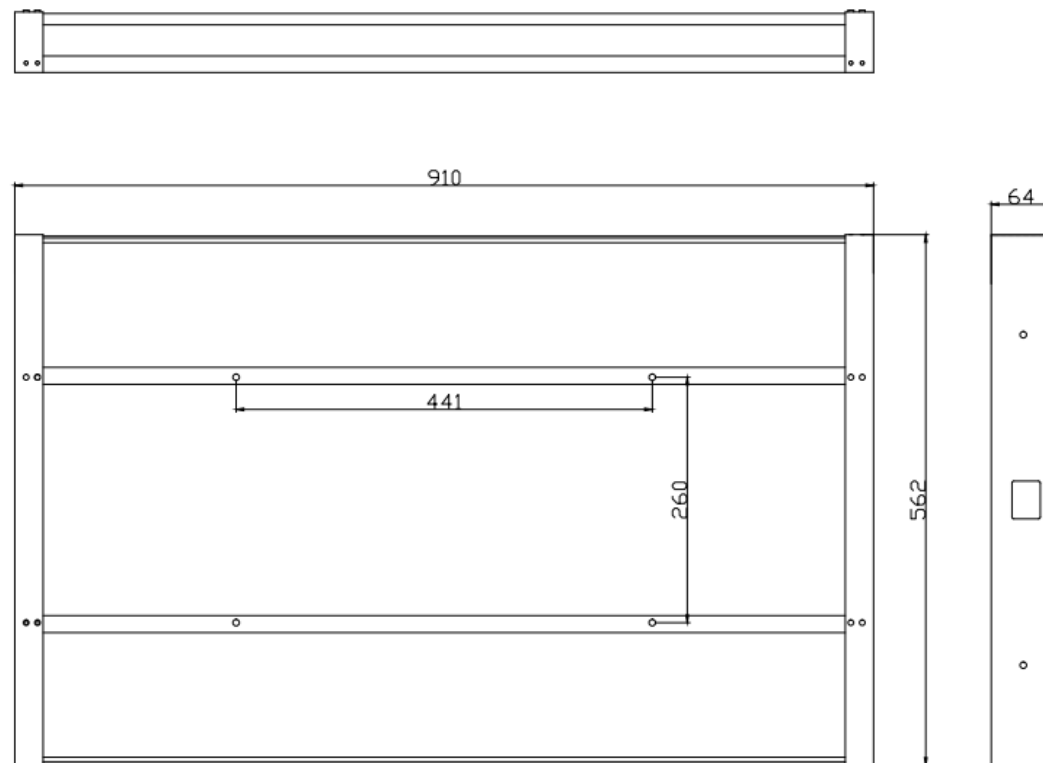

**Installation niche size.  
Dimensions niche pour installation.**

***WM-FMTV270SV2***

Niche size / back box size (WxHxD, mm)	<b>774x480x60</b>
Dimensions niche / taille boitier d'encastrement (LxHxP, mm)	

**Installation niche size.  
Dimensions niche pour installation.**

***WM-ISFMTV320***

Niche size / back box size (WxHxD, mm)	<b>910x562x64</b>
Dimensions niche / taille boitier d'encastrement (LxHxP, mm)	

**Installation niche size.  
Dimensions niche pour installation.**

***WM-ISFMTV470***

Niche size / back box size (WxHxD, mm)	<b>1251x754x64</b>
Dimensions niche / taille boitier d'encastrement (LxHxP, mm)	