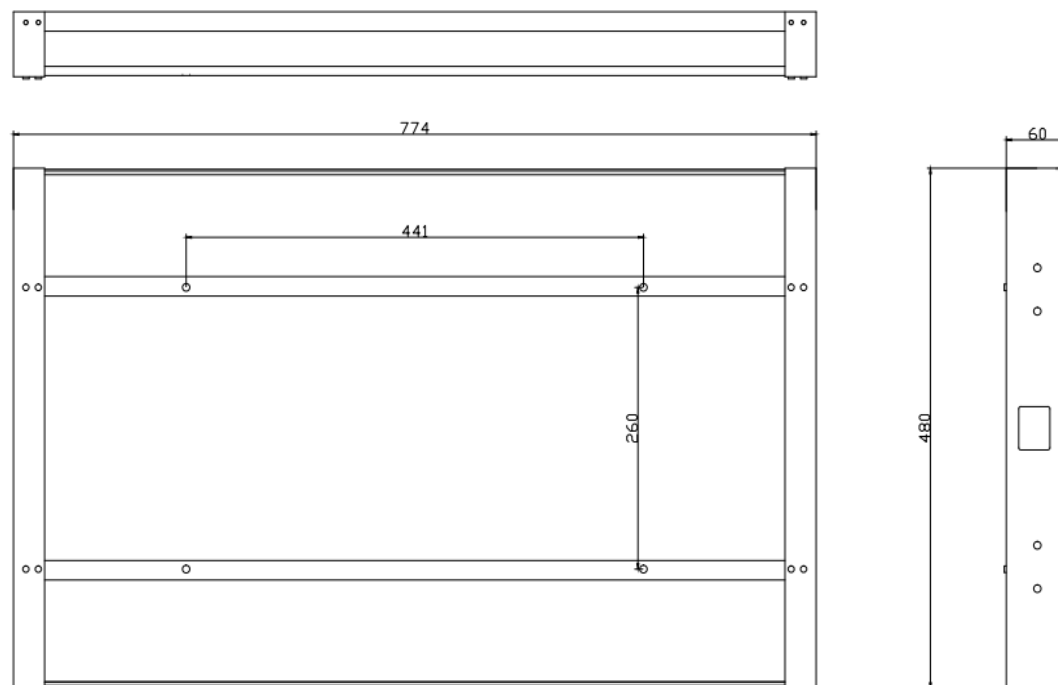

**Installation niche size.  
Dimensions niche pour installation.**

***WM-ISFMTV270***

Niche size / back box size (WxHxD, mm)	<b>774x480x60</b>
Dimensions niche / taille boitier d'encastrement (LxHxP, mm)	

**Installation niche size.  
Dimensions niche pour installation.**

***WM-FMTV270SV2***

Niche size / back box size (WxHxD, mm)	<b>774x480x60</b>
Dimensions niche / taille boitier d'encastrement (LxHxP, mm)	

**Installation niche size.  
Dimensions niche pour installation.**

***WM-ISFMTV320***

Niche size / back box size (WxHxD, mm)	<b>910x562x64</b>
Dimensions niche / taille boitier d'encastrement (LxHxP, mm)	