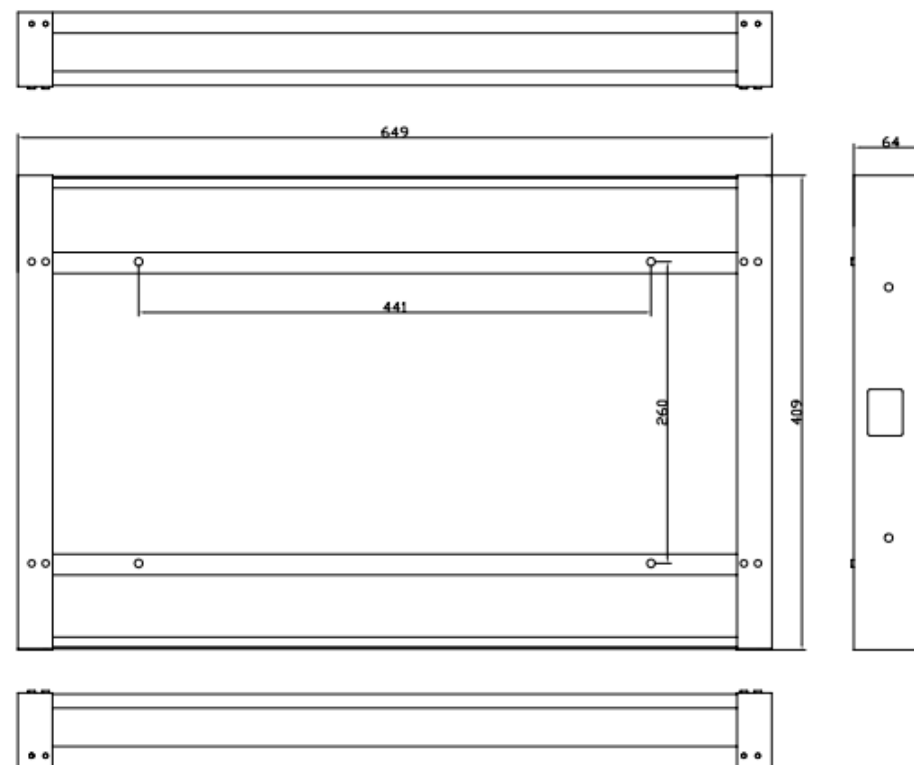

**Installation niche size.  
Dimensions niche pour installation.**

***WM-ISFMTV190***

Niche size / back box size (WxHxD, mm)	<b>580x380x62</b>
Dimensions niche / taille boîtier d'encastrement (LxHxP, mm)	

**Installation niche size.  
Dimensions niche pour installation.**

***WM-FMTV190SV2***

Niche size / back box size (WxHxD, mm)	<b>580x380x62</b>
Dimensions niche / taille boitier d'encastrement (LxHxP, mm)	

**Installation niche size.  
Dimensions niche pour installation.**

***WM-ISFMTV220***

Niche size / back box size (WxHxD, mm)	<b>649x409x64</b>
Dimensions niche / taille boitier d'encastrement (LxHxP, mm)	