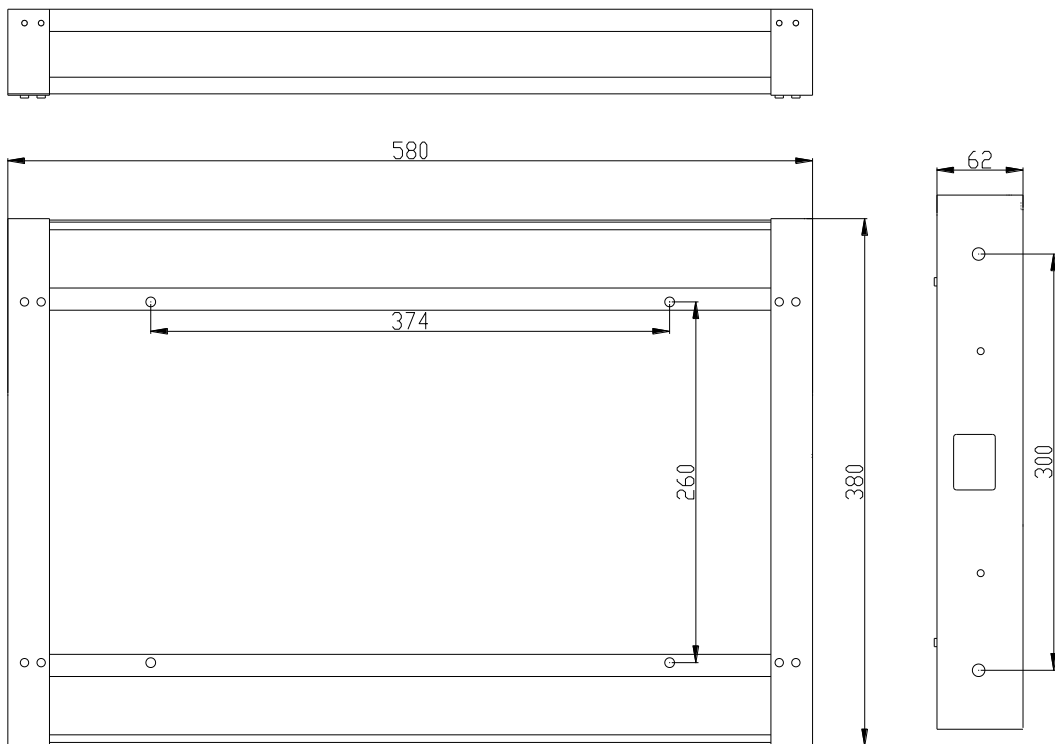

**Installation niche size.  
Dimensions niche pour installation.**

***WM-ISFMTV190***

Niche size / back box size (WxHxD, mm)	<b>580x380x62</b>
Dimensions niche / taille boîtier d'encastrement (LxHxP, mm)	

**Installation niche size.  
Dimensions niche pour installation.**

***WM-FMTV190SV2***

Niche size / back box size (WxHxD, mm)	<b>580x380x62</b>
Dimensions niche / taille boitier d'encastrement (LxHxP, mm)	

**Installation niche size.  
Dimensions niche pour installation.**

***WM-ISFMTV220***

Niche size / back box size (WxHxD, mm)	<b>649x409x64</b>
Dimensions niche / taille boitier d'encastrement (LxHxP, mm)	