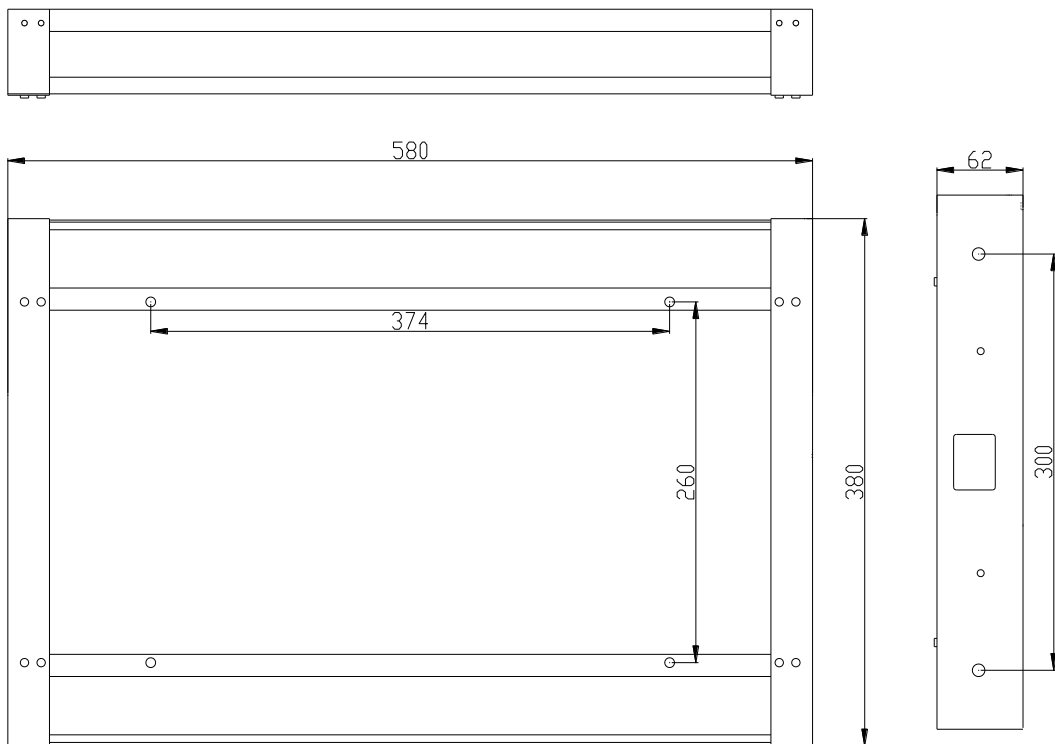

**Installation niche size.  
Dimensions niche pour installation.**

***WM-ISFMTV190***

Niche size / back box size (WxHxD, mm)	<b>580x380x62</b>
Dimensions niche / taille boîtier d'encastrement (LxHxP, mm)	

**Installation niche size.  
Dimensions niche pour installation.**

***WM-FMTV190SV2***

Niche size / back box size (WxHxD, mm)	<b>580x380x62</b>
Dimensions niche / taille boitier d'encastrement (LxHxP, mm)	