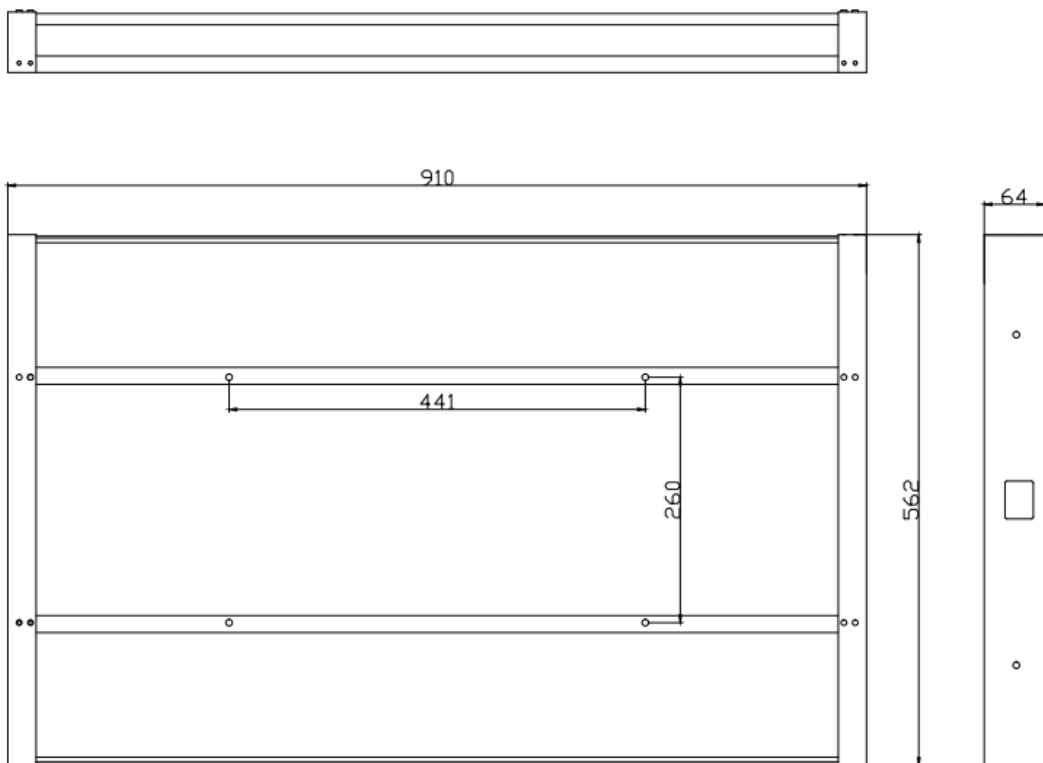

**Installation niche size.  
Dimensions niche pour installation.**

***WM-FMTV270SV2***

Niche size / back box size (WxHxD, mm)	<b>774x480x60</b>
Dimensions niche / taille boitier d'encastrement (LxHxP, mm)	

**Installation niche size.  
Dimensions niche pour installation.**

***WM-ISFMTV320***

Niche size / back box size (WxHxD, mm)	<b>910x562x64</b>
Dimensions niche / taille boitier d'encastrement (LxHxP, mm)	