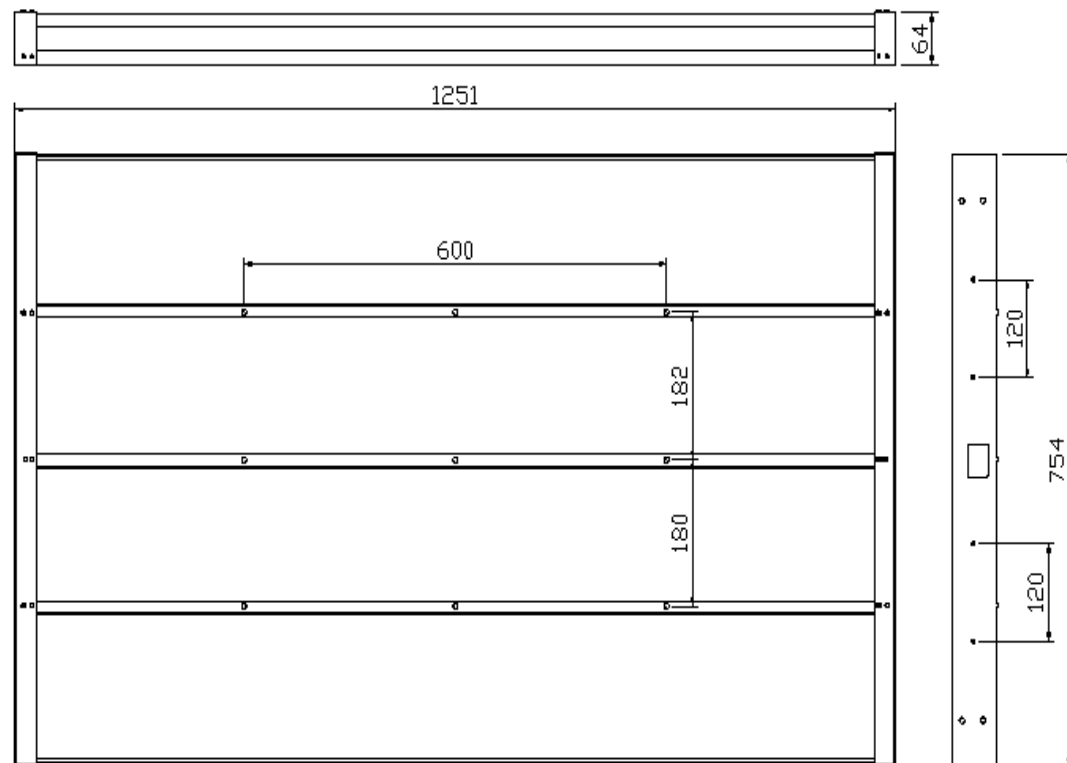

**Installation niche size.  
Dimensions niche pour installation.**

***WM-ISFMTV320***

Niche size / back box size (WxHxD, mm)	<b>910x562x64</b>
Dimensions niche / taille boitier d'encastrement (LxHxP, mm)	

**Installation niche size.  
Dimensions niche pour installation.**

***WM-FMTV320SV2***

Niche size / back box size (WxHxD, mm)	<b>910x562x64</b>
Dimensions niche / taille boitier d'encastrement (LxHxP, mm)	

**Installation niche size.  
Dimensions niche pour installation.**

***WM-ISFMTV470***

Niche size / back box size (WxHxD, mm)	<b>1251x754x64</b>
Dimensions niche / taille boitier d'encastrement (LxHxP, mm)	