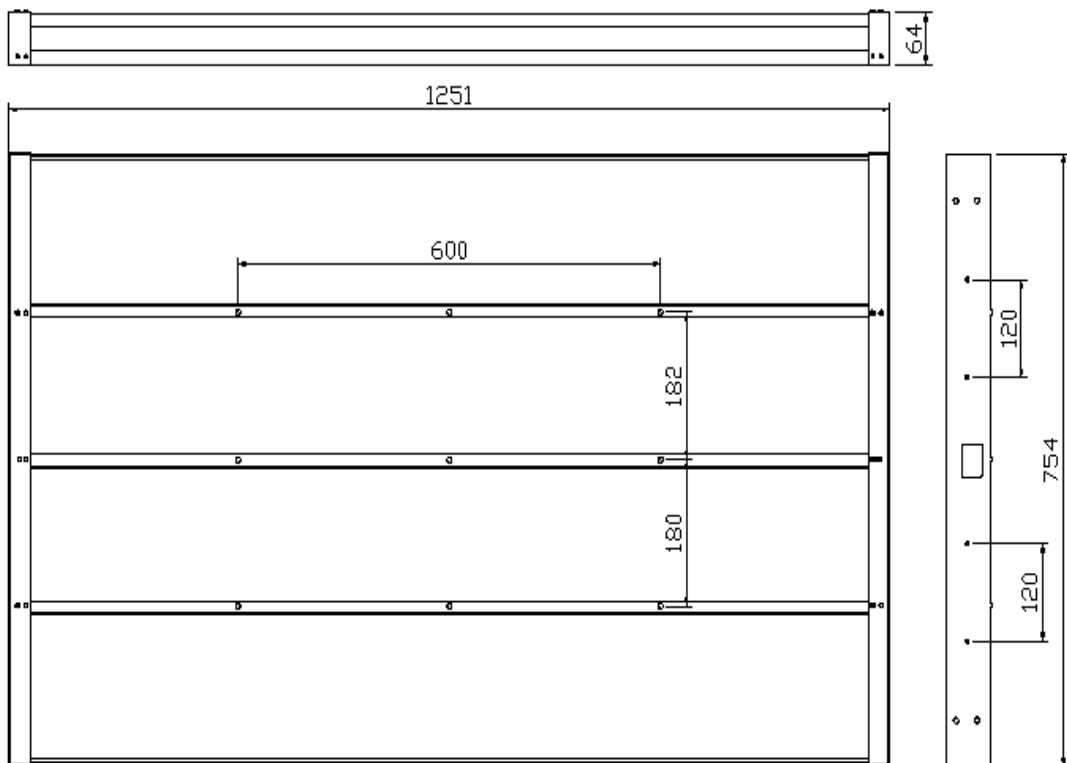

**Installation niche size.  
Dimensions niche pour installation.**

***WM-ISFMTV320***

Niche size / back box size (WxHxD, mm)	<b>910x562x64</b>
Dimensions niche / taille boitier d'encastrement (LxHxP, mm)	

**Installation niche size.  
Dimensions niche pour installation.**

***WM-ISFMTV470***

Niche size / back box size (WxHxD, mm)	<b>1251x754x64</b>
Dimensions niche / taille boitier d'encastrement (LxHxP, mm)	

**Installation niche size.  
Dimensions niche pour installation.**

***WM-FMTV470SV2***

Niche size / back box size (WxHxD, mm)	<b>1251x754x64</b>
Dimensions niche / taille boîtier d'encastrement (LxHxP, mm)	