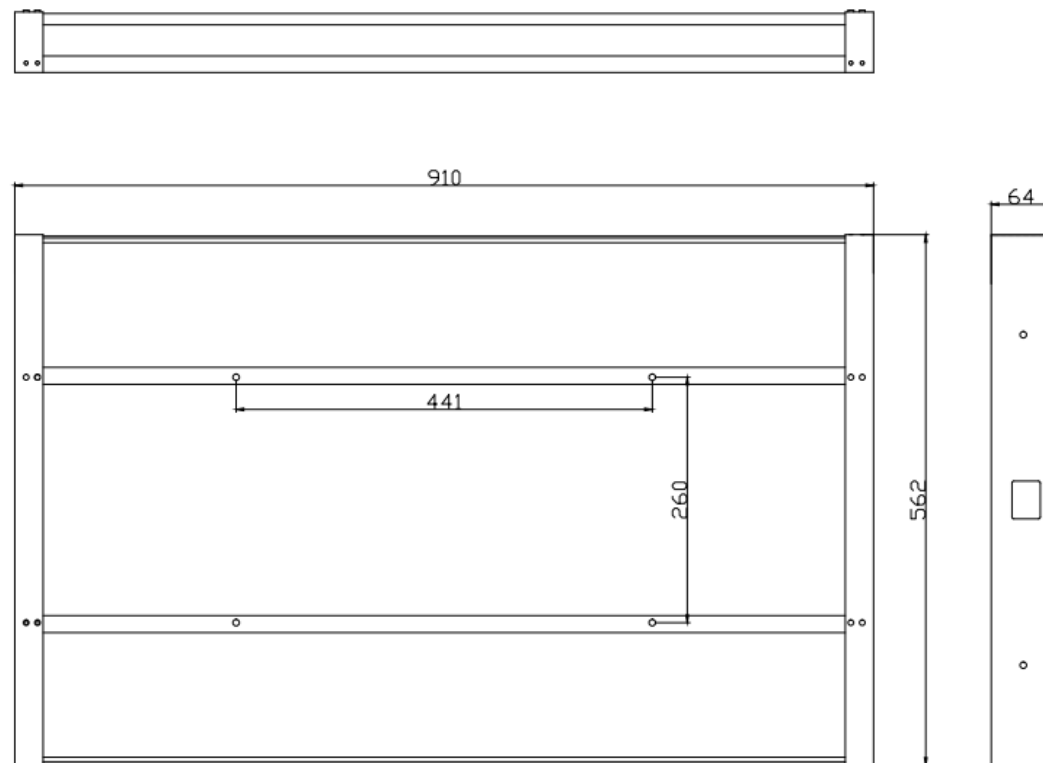

**Installation niche size.  
Dimensions niche pour installation.**

***WM-ISFMTV320***

Niche size / back box size (WxHxD, mm)	<b>910x562x64</b>
Dimensions niche / taille boitier d'encastrement (LxHxP, mm)	

**Installation niche size.  
Dimensions niche pour installation.**

***WM-FMTV320SV2***

Niche size / back box size (WxHxD, mm)	<b>910x562x64</b>
Dimensions niche / taille boitier d'encastrement (LxHxP, mm)	

**Installation niche size.  
Dimensions niche pour installation.**

***WM-ISFMTV470***

Niche size / back box size (WxHxD, mm)	<b>1251x754x64</b>
Dimensions niche / taille boitier d'encastrement (LxHxP, mm)	