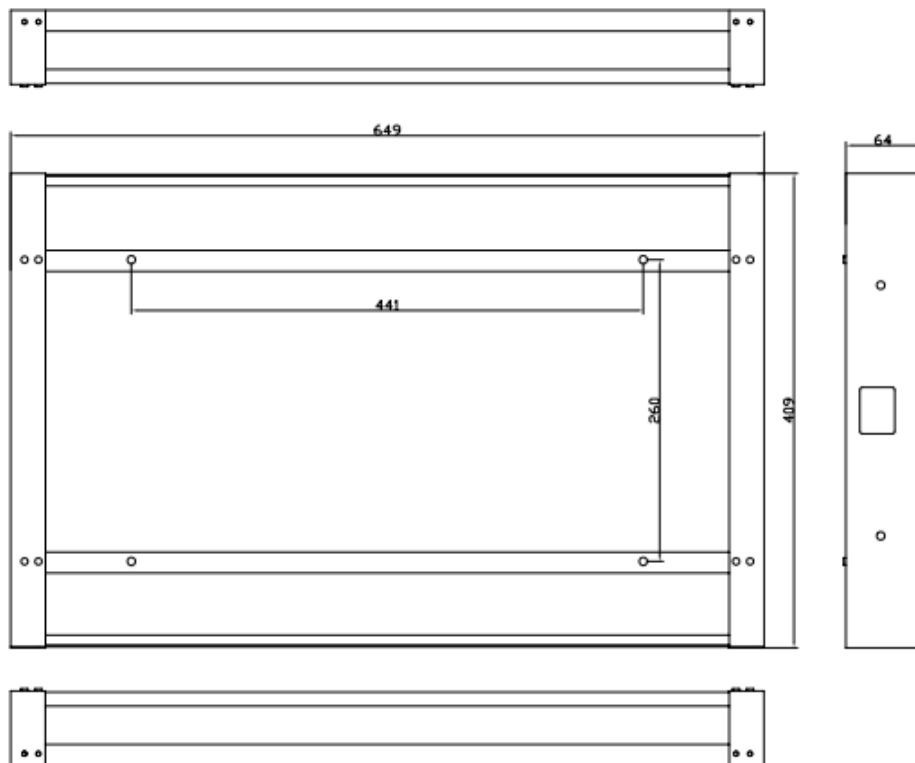

**Installation niche size.  
Dimensions niche pour installation.**

***WM-ISFMTV220***

Niche size / back box size (WxHxD, mm)	<b>649x409x64</b>
Dimensions niche / taille boitier d'encastrement (LxHxP, mm)	

**Installation niche size.  
Dimensions niche pour installation.**

***WM-FMTV220SV2***

Niche size / back box size (WxHxD, mm)	<b>649x409x64</b>
Dimensions niche / taille boitier d'encastrement (LxHxP, mm)	

**Installation niche size.  
Dimensions niche pour installation.**

***WM-ISFMTV270***

Niche size / back box size (WxHxD, mm)	<b>774x480x60</b>
Dimensions niche / taille boitier d'encastrement (LxHxP, mm)	