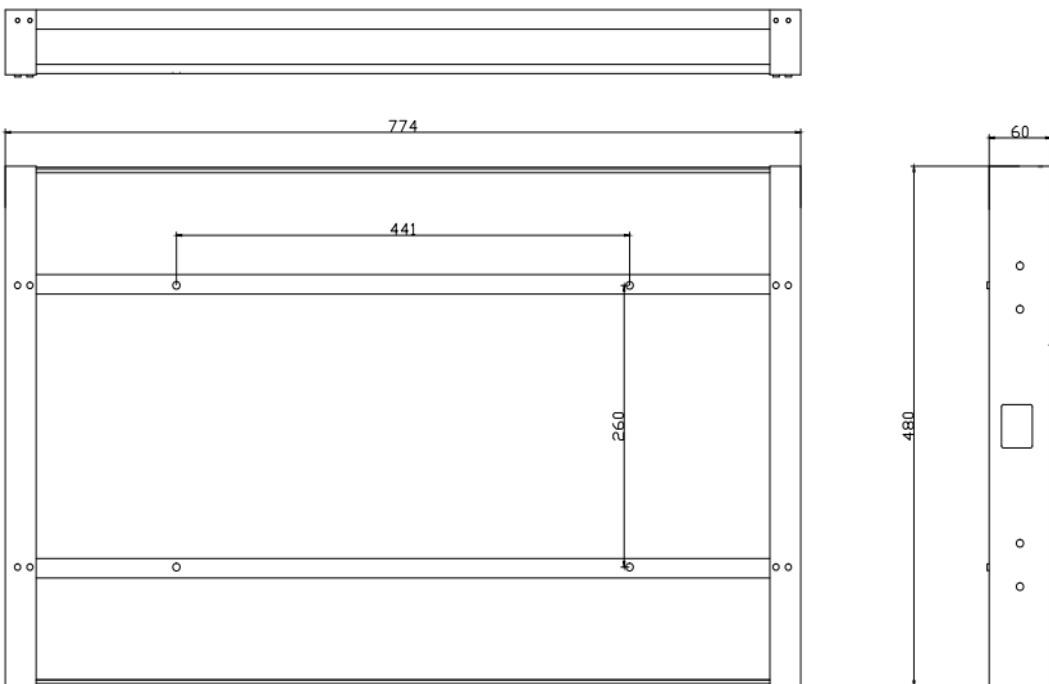

**Installation niche size.  
Dimensions niche pour installation.**

***WM-FMTV220SV2***

Niche size / back box size (WxHxD, mm)	<b>649x409x64</b>
Dimensions niche / taille boitier d'encastrement (LxHxP, mm)	

**Installation niche size.  
Dimensions niche pour installation.**

***WM-ISFMTV270***

Niche size / back box size (WxHxD, mm)	<b>774x480x60</b>
Dimensions niche / taille boitier d'encastrement (LxHxP, mm)	