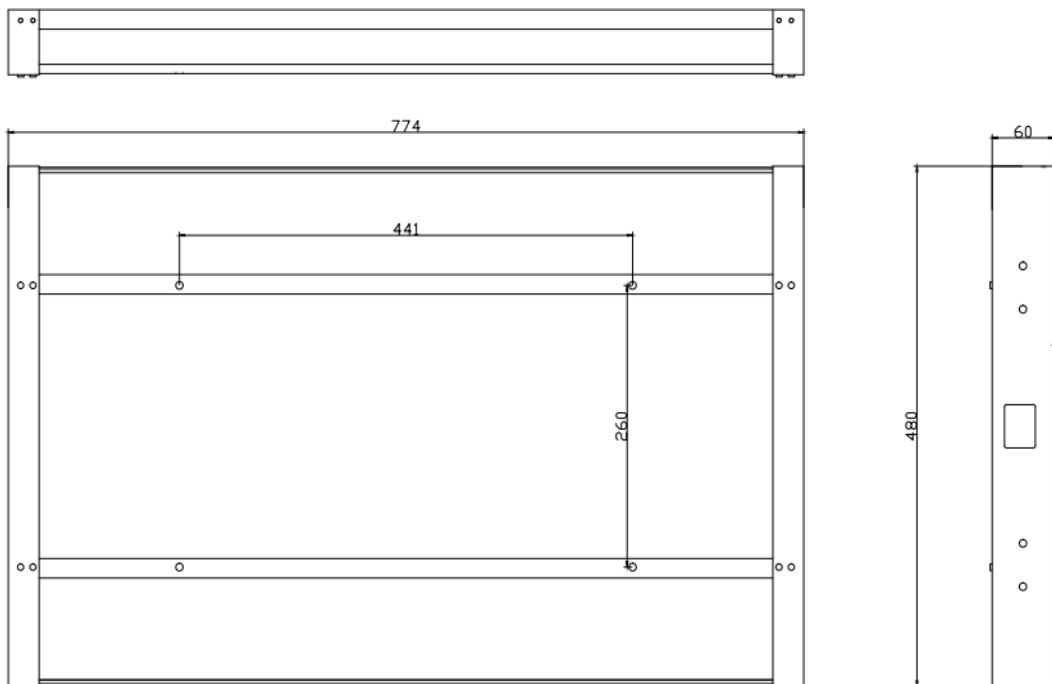

**Installation niche size.  
Dimensions niche pour installation.**

***WM-FMTV220SV2***

Niche size / back box size (WxHxD, mm)	<b>649x409x64</b>
Dimensions niche / taille boitier d'encastrement (LxHxP, mm)	

**Installation niche size.  
Dimensions niche pour installation.**

***WM-ISFMTV270***

Niche size / back box size (WxHxD, mm)	<b>774x480x60</b>
Dimensions niche / taille boitier d'encastrement (LxHxP, mm)	

**Installation niche size.  
Dimensions niche pour installation.**

***WM-FMTV270SV2***

Niche size / back box size (WxHxD, mm)	<b>774x480x60</b>
Dimensions niche / taille boitier d'encastrement (LxHxP, mm)	