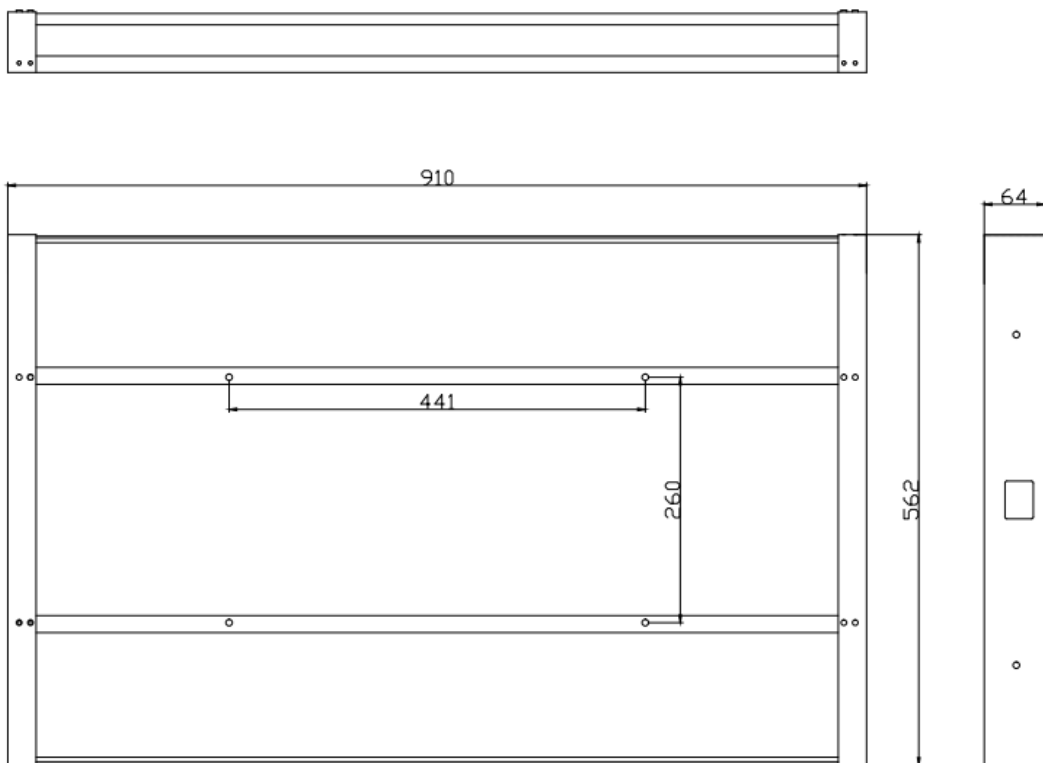

**Installation niche size.  
Dimensions niche pour installation.**

***WM-ISFMTV320***

Niche size / back box size (WxHxD, mm)	<b>910x562x64</b>
Dimensions niche / taille boitier d'encastrement (LxHxP, mm)	

**Installation niche size.  
Dimensions niche pour installation.**

***WM-FMTV320SV2***

Niche size / back box size (WxHxD, mm)	<b>910x562x64</b>
Dimensions niche / taille boitier d'encastrement (LxHxP, mm)	

**Installation niche size.  
Dimensions niche pour installation.**

***WM-ISFMTV470***

Niche size / back box size (WxHxD, mm)	<b>1251x754x64</b>
Dimensions niche / taille boitier d'encastrement (LxHxP, mm)	