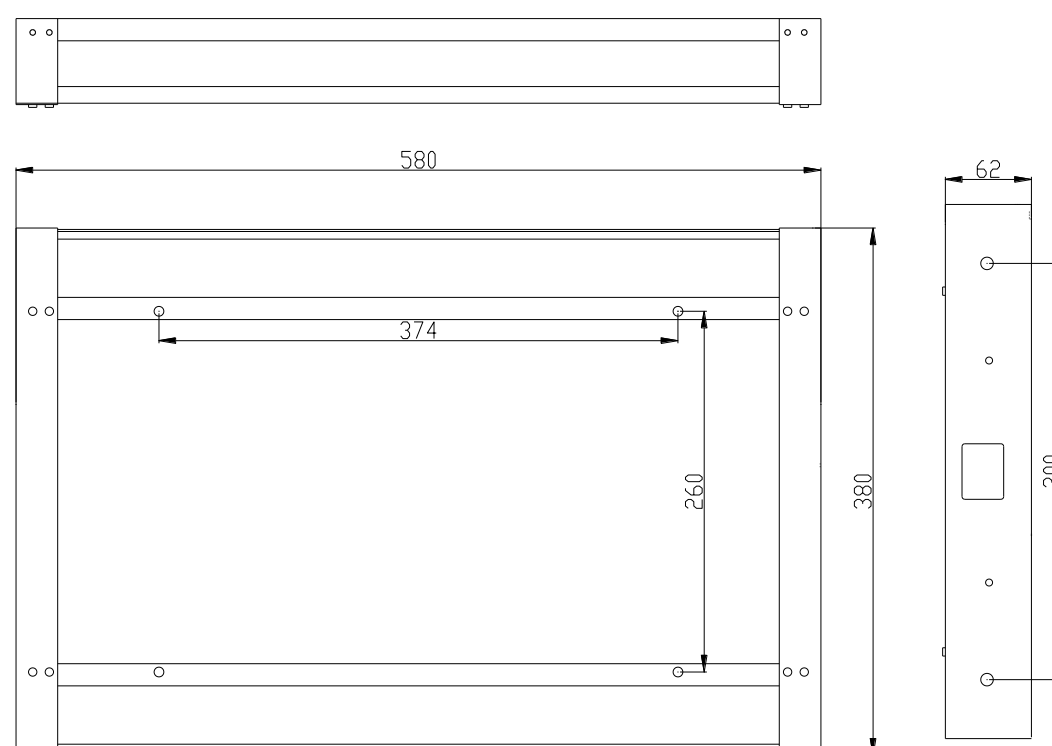

**Installation niche size.  
Dimensions niche pour installation.**

***WM-ISFMTV190***

Niche size / back box size (WxHxD, mm)	<b>580x380x62</b>
Dimensions niche / taille boitier d'encastrement (LxHxP, mm)	

**Installation niche size.  
Dimensions niche pour installation.**

***WM-FMTV190SV2***

Niche size / back box size (WxHxD, mm)	<b>580x380x62</b>
Dimensions niche / taille boitier d'encastrement (LxHxP, mm)	

**Installation niche size.  
Dimensions niche pour installation.**

***WM-ISFMTV220***

Niche size / back box size (WxHxD, mm)	<b>649x409x64</b>
Dimensions niche / taille boitier d'encastrement (LxHxP, mm)	