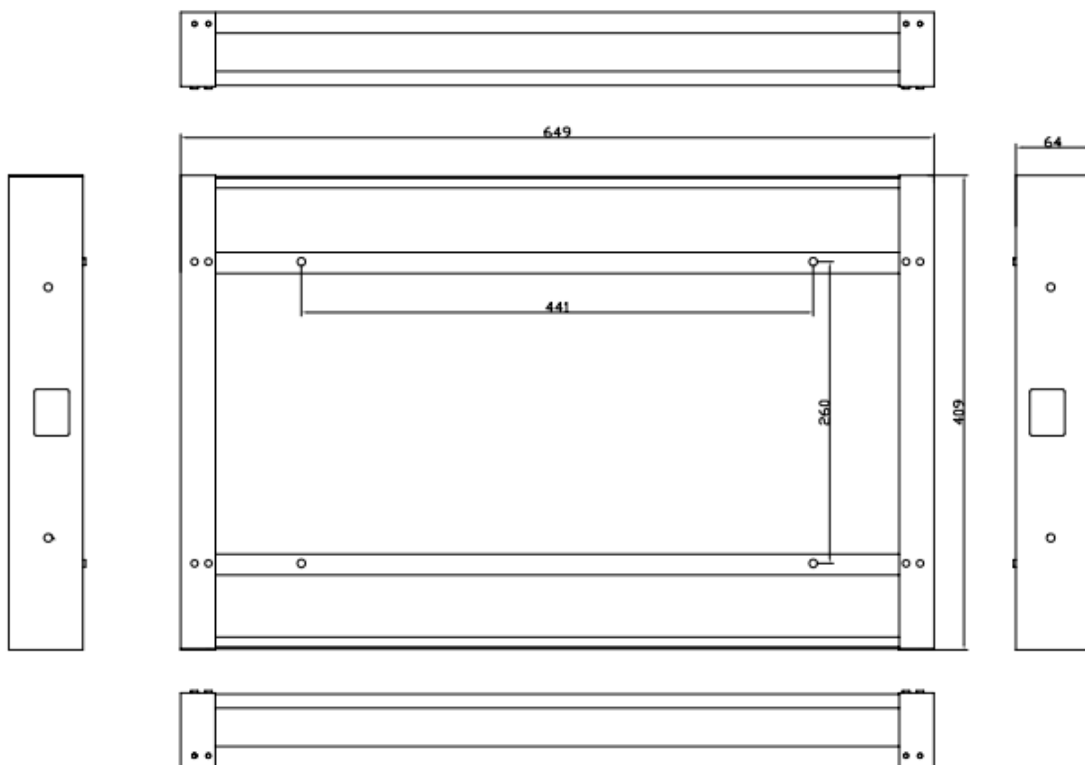

**Installation niche size.  
Dimensions niche pour installation.**

***WM-ISFMTV220***

Niche size / back box size (WxHxD, mm)	<b>649x409x64</b>
Dimensions niche / taille boitier d'encastrement (LxHxP, mm)	