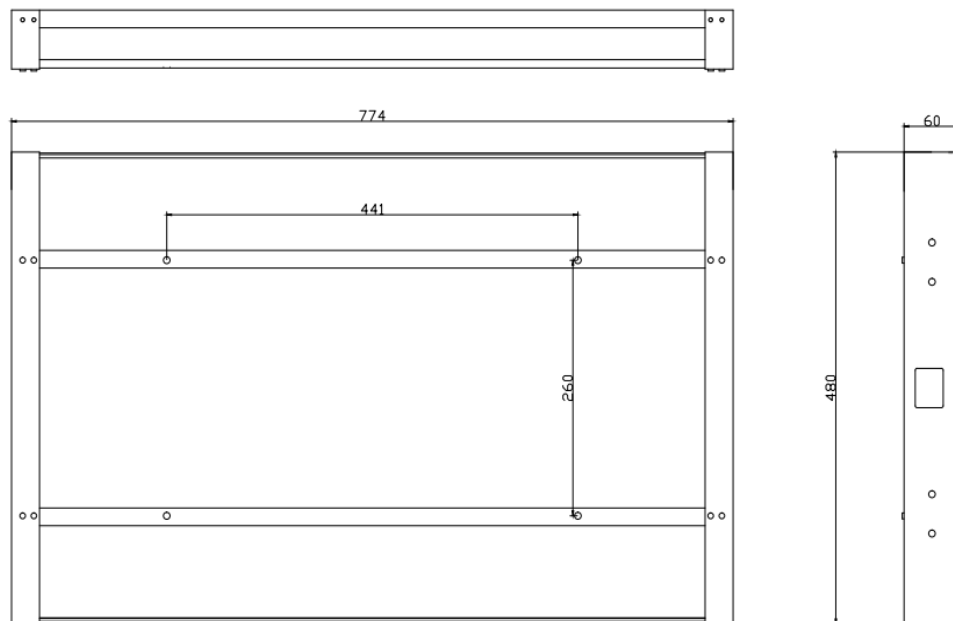

**Installation niche size.
Dimensions niche pour installation.**

WM-ISFMTV271HEVC

Niche size / back box size (WxHxD, mm)	774x480x60
Dimensions niche / taille boitier d'encastrement (LxHxP, mm)	

**Installation niche size.
Dimensions niche pour installation.**

WM-ISFMTV271HEVC

Niche size / back box size (WxHxD, mm)	774x480x60
Dimensions niche / taille boitier d'encastrement (LxHxP, mm)	