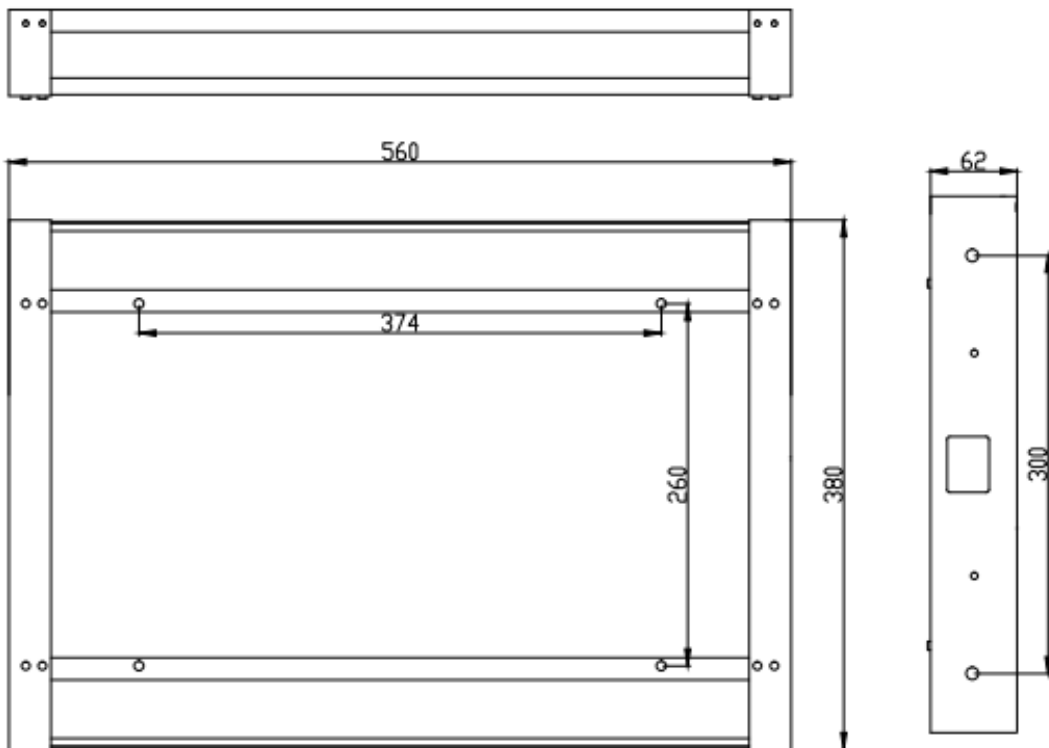

**Installation niche size.  
Dimensions niche pour installation.**

***WM-FMTV190S***

Niche size / back box size (WxHxD, mm)	<b>560x380x62</b>
Dimensions niche / taille boîtier d'encastrement (LxHxP, mm)	