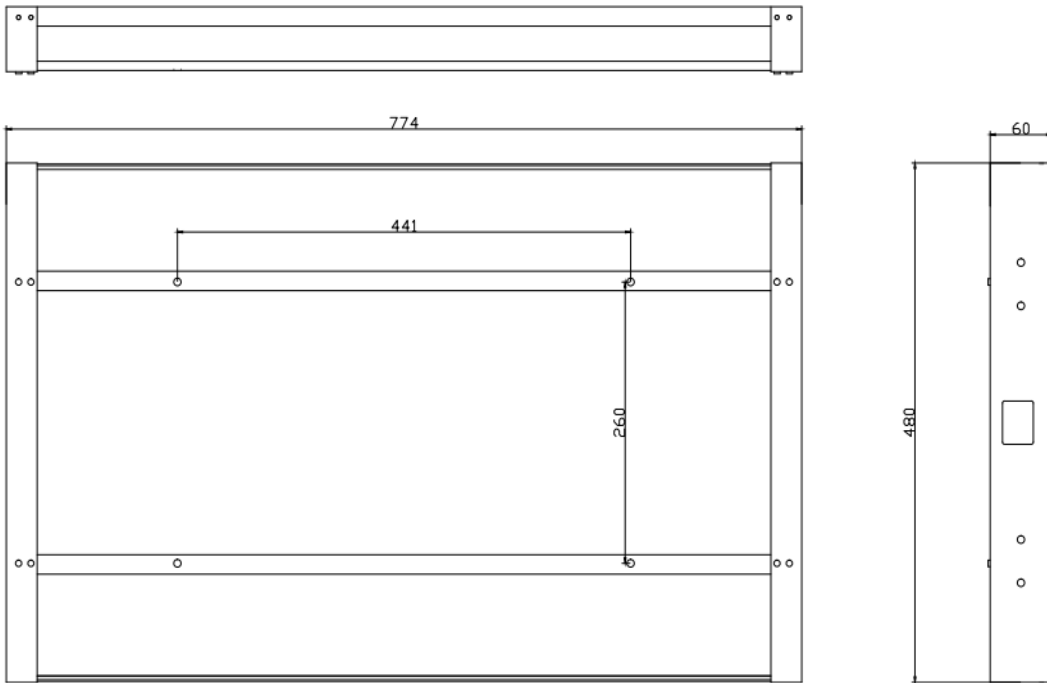

**Installation niche size.
Dimensions niche pour installation.**

WM-ISFMTV270

Niche size / back box size (WxHxD, mm)	774x480x60
Dimensions niche / taille boîtier d'encastrement (LxHxP, mm)	

**Installation niche size.
Dimensions niche pour installation.**

WM-ISFMTV270

Niche size / back box size (WxHxD, mm)	774x480x60
Dimensions niche / taille boîtier d'encastrement (LxHxP, mm)	