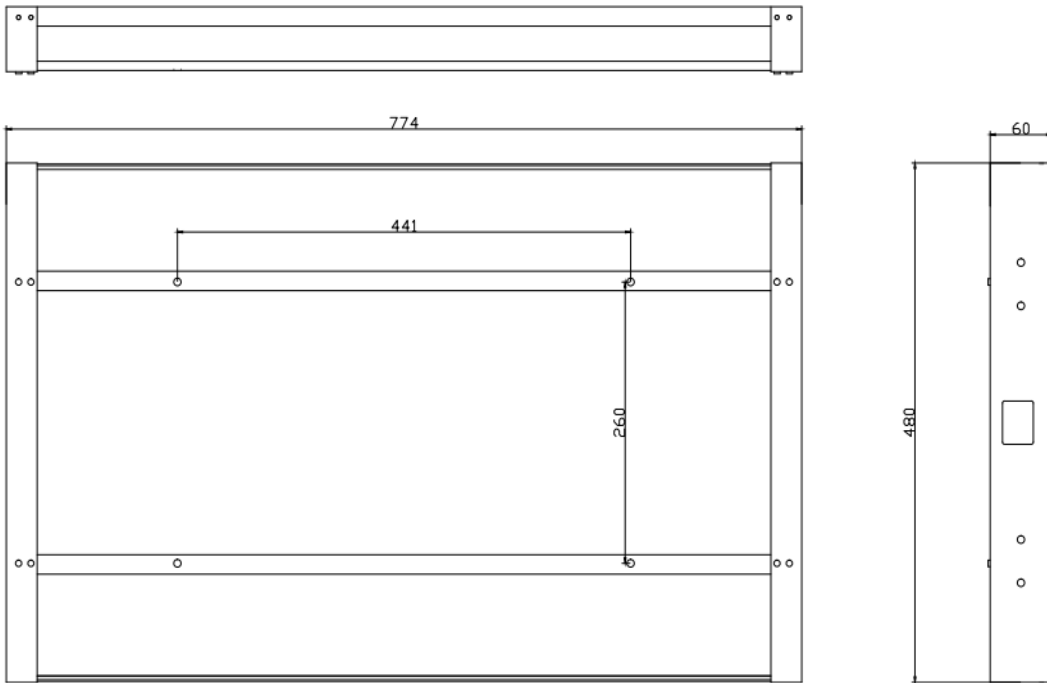

**Installation niche size.
Dimensions niche pour installation.**

WM-ISFMTV270

Niche size / back box size (WxHxD, mm)	774x480x60
Dimensions niche / taille boitier d'encastrement (LxHxP, mm)	

**Installation niche size.
Dimensions niche pour installation.**

WM-ISFMTV270

Niche size / back box size (WxHxD, mm)	774x480x60
Dimensions niche / taille boitier d'encastrement (LxHxP, mm)	