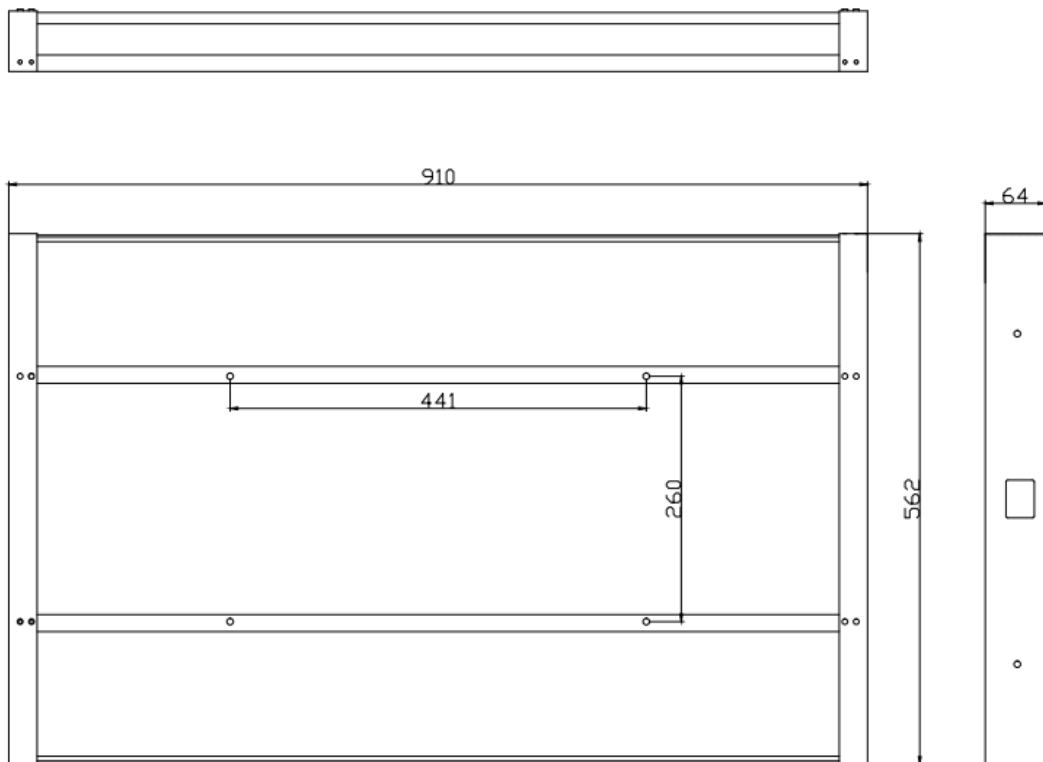

**Installation niche size.
Dimensions niche pour installation.**

WM-ISFMTV320

Niche size / back box size (WxHxD, mm)	910x562x64
Dimensions niche / taille boitier d'encastrement (LxHxP, mm)	

**Installation niche size.
Dimensions niche pour installation.**

WM-ISFMTV320

Niche size / back box size (WxHxD, mm)	910x562x64
Dimensions niche / taille boitier d'encastrement (LxHxP, mm)	