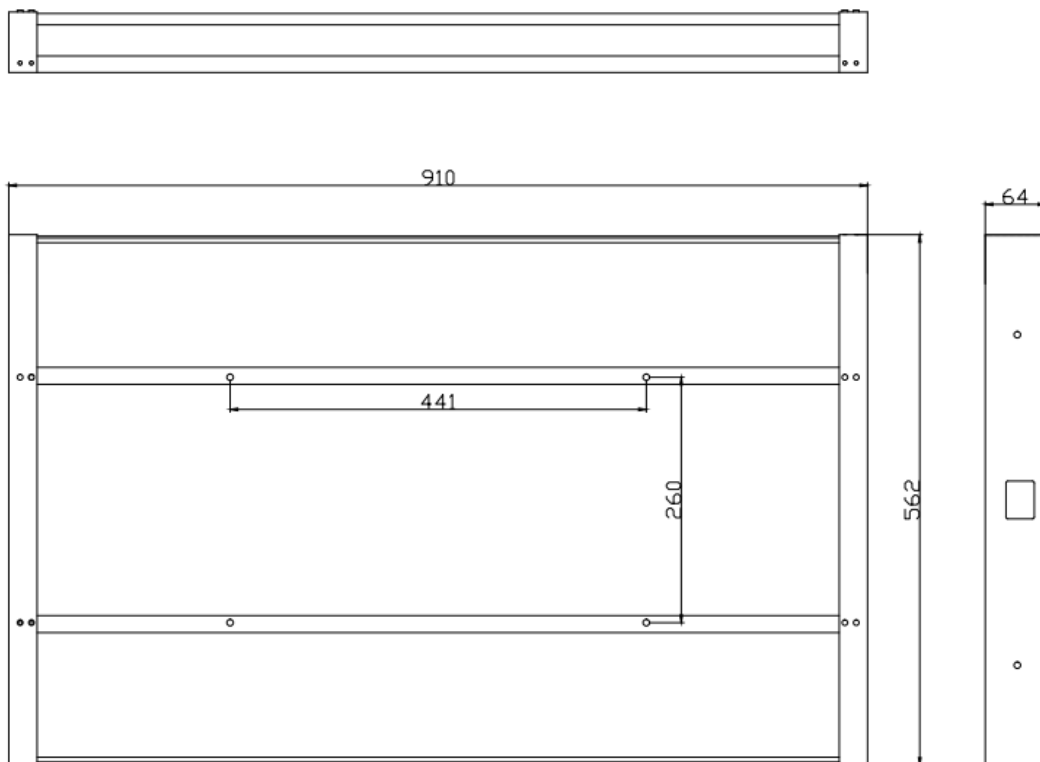

**Installation niche size.
Dimensions niche pour installation.**

WM-ISFMTV320

Niche size / back box size (WxHxD, mm)	910x562x64
Dimensions niche / taille boîtier d'encastrement (LxHxP, mm)	

**Installation niche size.
Dimensions niche pour installation.**

WM-ISFMTV320

Niche size / back box size (WxHxD, mm)	910x562x64
Dimensions niche / taille boîtier d'encastrement (LxHxP, mm)	