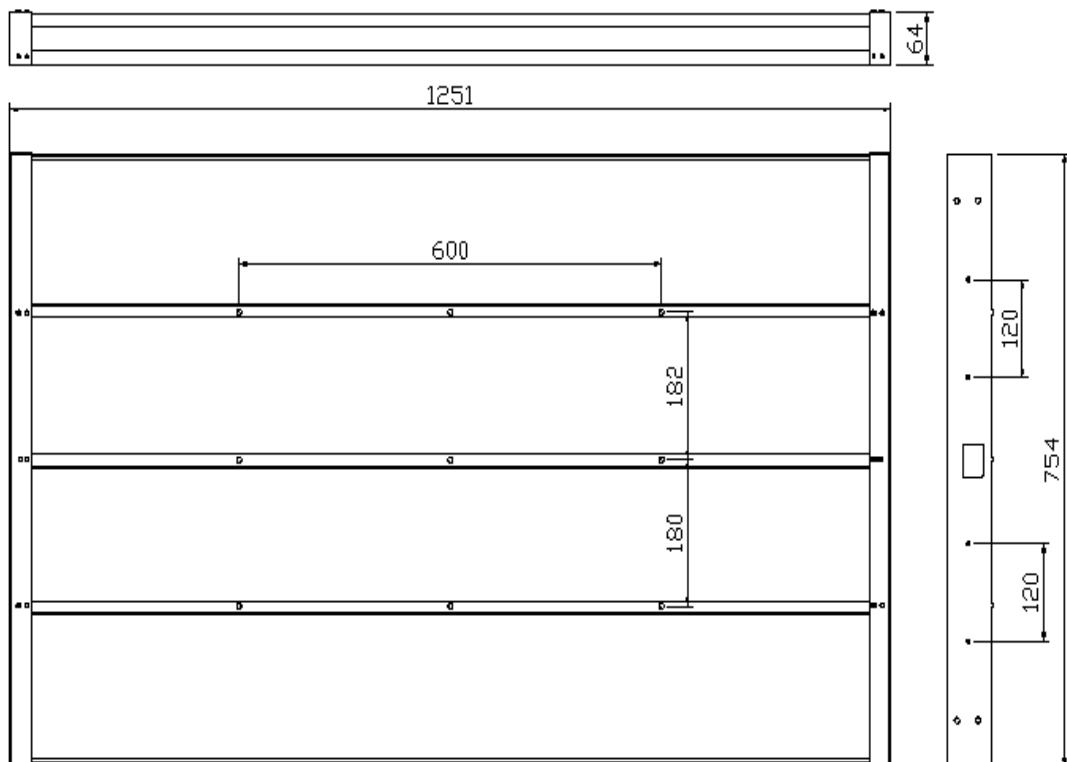

**Installation niche size.
Dimensions niche pour installation.**

WM-ISFMTV470

Niche size / back box size (WxHxD, mm)	1251x754x64
Dimensions niche / taille boîtier d'encastrement (LxHxP, mm)	

**Installation niche size.
Dimensions niche pour installation.**

WM-ISFMTV470

Niche size / back box size (WxHxD, mm)	1251x754x64
Dimensions niche / taille boîtier d'encastrement (LxHxP, mm)	