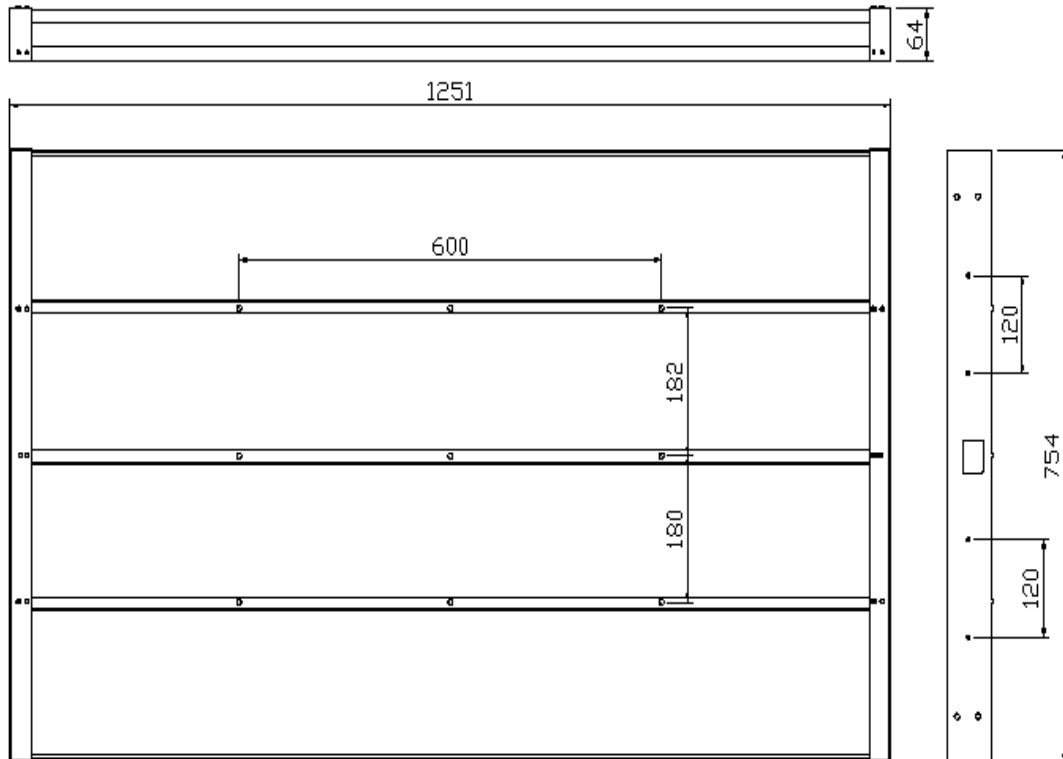

**Installation niche size.
Dimensions niche pour installation.**

WM-ISFMTV470

Niche size / back box size (WxHxD, mm)	1251x754x64
Dimensions niche / taille boîtier d'encastrement (LxHxP, mm)	

**Installation niche size.
Dimensions niche pour installation.**

WM-ISFMTV470

Niche size / back box size (WxHxD, mm)	1251x754x64
Dimensions niche / taille boîtier d'encastrement (LxHxP, mm)	