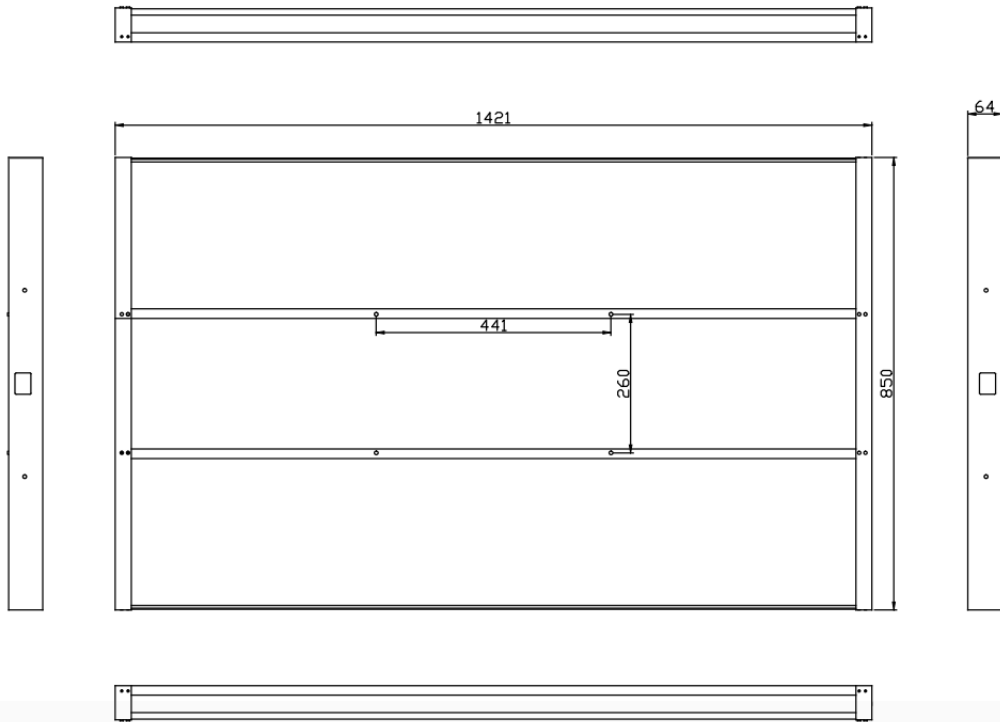

**Installation niche size.
Dimensions niche pour installation.**

WM-ISFMTV550

Niche size / back box size (WxHxD, mm)	1421x850x64
Dimensions niche / taille boîtier d'encastrement (LxHxP, mm)	

**Installation niche size.
Dimensions niche pour installation.**

WM-ISFMTV550

Niche size / back box size (WxHxD, mm)	1421x850x64
Dimensions niche / taille boîtier d'encastrement (LxHxP, mm)	