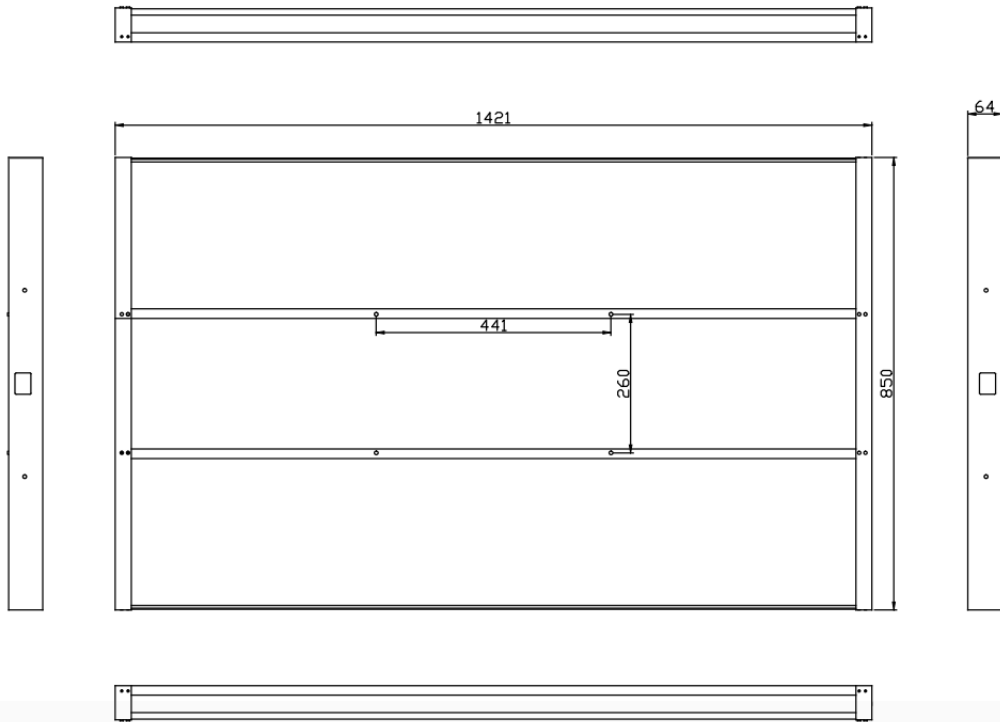

**Installation niche size.
Dimensions niche pour installation.**

WM-ISFMTV550

| | |
|---|--------------------|
| Niche size / back box size (WxHxD, mm) | 1421x850x64 |
| Dimensions niche / taille boitier d'encastrement (LxHxP, mm) | |