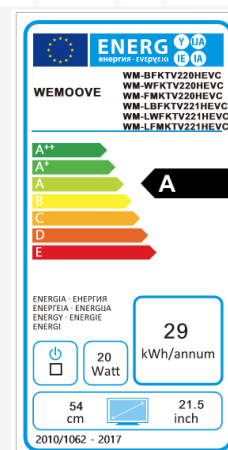

TV intégrable cuisine 54 cm WM-BFKTV220HEVC

- /// Encastrable dans un meuble de cuisine (60x45 cm)
- /// Étanche : norme IP65 (façade avant uniquement)
- /// Tuners DVB-T2 (H.265-HEVC)/C/S2 (H.265-HEVC)
- /// Écran haut de gamme en verre trempé 4 mm :
 - Anti-traces
 - Niveau de transparence élevé
 - Image ultra lumineuse
 - Absorption des reflets lumineux
- /// Haut-parleurs vibrants invisibles – 2 x 8 W
- /// Garantie 2 ans

Caractéristiques techniques

/// Informations générales

- Dimensions du TV (LxHxP) : 594*455*42 mm
- Dimensions de l'image (LxH) : 474*266 mm
- Voltage : AC 100-240V, 50/60Hz/12V/4A
- Consommation en marche (Max) : 20 W
- Consommation en veille: 0,5 W
- Classe énergétique : A

/// Garantie

- Garantie : 2 ans
- Durée de disponibilité des pièces détachées : 5 ans

/// Spécifications de l'écran

- Technologie de rétro-éclairage : Edge-LED
- Technologie de l'écran LCD : IPS
- Diagonale de l'écran : 54 cm (21.5")
- Résolution de l'écran : 1920*1080 pixels (Full HD)
- Taux de contraste : 1000:1
- Nombre de couleurs : 16.7 millions
- Luminosité : 250 cd/m2
- Design de l'écran : cadre noir (existe en cadre blanc et en Full Miroir)
- Châssis : métal
- Angle de vision large (H/V) : 178°/178°
- Norme IP : IP65 (façade avant uniquement)