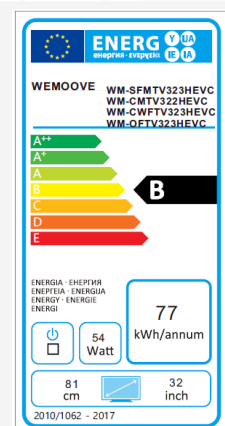

TV Miroir 81 cm (32") - Design Compact – Cadre fin

WM-CMTV322HEVC

- /// Etanche (façade étanche IP65, arrière étanche IP54)
- /// Nouveau design compact au cadre fin
- /// Nouveau miroir Argent Super Clear
- /// Ecran miroir haut de gamme en verre trempé 5 mm :
 - Anti-traces
 - Niveau de transparence élevé
 - Image ultra lumineuse
 - Excellente réflexion du miroir
- /// Tuners DVB-T2 (H.265-HEVC)/C/S2 (H.265-HEVC)
- /// Haut-parleurs vibrants invisibles – 2 x 8 W

Caractéristiques techniques

/// Informations générales

- Dimensions du TV (LxHxP) : 823*600*60,5 mm
- Dimensions de l'image (LxH) : 697*391 mm
- Dimensions de la niche d'encastrement (LxHxP) : 805*582*67 mm
- Voltage : 100-240V, 50/60Hz/24V/6A
- Consommation en fonctionnement (Max) : 54 W
- Consommation en veille : 0,6 W
- Classe énergétique : B
- 2 modes d'installation :
 1. Encastré dans le mur en utilisant le support arrière en métal fourni
 2. Sur le mur en utilisant une accroche norme VESA (200*200 mm)

/// Spécifications de l'écran

- Diagonale de l'écran : 81 cm (32")
- Résolution de l'écran : Full HD (1920*1080 pixels)
- Technologie de l'écran : IPS
- Technologie de rétro-éclairage : Edge LED
- Taux de contraste : 1200:1
- Nombre de couleurs : 16.7 millions
- Luminosité : 350 cd/m2
- Design de l'écran : Full Miroir
- Teinte du miroir : Argent Super Clear
- Angle de vision large (H/V) : 178°/178°
- Norme IP : façade avant IP65, châssis arrière IP54
- Température de fonctionnement : comprise entre 0°C – 50°C