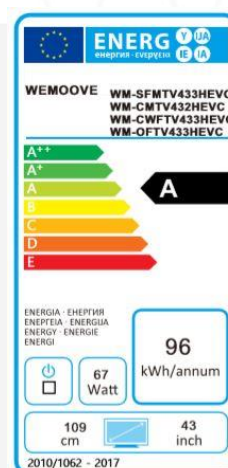

TV Miroir 109 cm (43")
Design Compact – Cadre fin

WM-CMTV432HEVC

/// Etanche (façade étanche IP65, arrière étanche IP54)

/// Nouveau design compact au cadre fin

/// Ecran miroir haut de gamme en verre trempé 5 mm :

- Anti-traces
- Niveau de transparence élevé
- Image ultra lumineuse
- Excellente réflexion du miroir

/// Tuners DVB-T2 (H.265-HEVC)/C/S2 (H.265-HEVC)

/// Haut-parleurs vibrants invisibles – 2 x 8 W

Caractéristiques techniques

/// Informations générales

- Dimensions du TV (LxHxP) : 1069*750*64,5 mm
- Dimensions de l'image (LxH) : 943*530 mm
- Dimensions de la niche d'encastrement (LxHxP) : 1049*732*73 mm
- Voltage : 100-240V, 50/60Hz/24V/6A
- Consommation en fonctionnement (Max) : 72 W
- Consommation en veille : 0,9 W
- Classe énergétique : A
- 2 modes d'installation :
 1. Encastré dans le mur en utilisant le support arrière en métal fourni
 2. Sur le mur en utilisant une accroche norme VESA (200*200 mm)

/// Spécifications de l'écran

- Diagonale de l'écran : 109 cm (43")
- Résolution de l'écran : Full HD (1920*1080 pixels)
- Technologie de l'écran : IPS
- Technologie de rétro-éclairage : Edge LED
- Taux de contraste : 1200:1
- Nombre de couleurs : 16.7 millions
- Luminosité : 350 cd/m²
- Design de l'écran : Full Miroir
- Teinte du miroir : Argent Super Clear
- Angle de vision large (H/V) : 178°/178°
- Norme IP : façade avant IP65, châssis arrière IP54
- Température de fonctionnement : comprise entre 0°C – 50°C