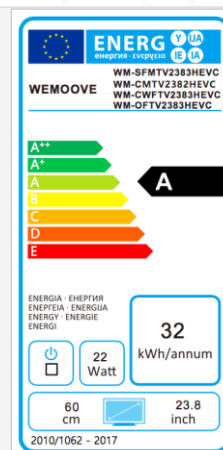

TV ICEBERG 60 cm (23,8") étanche
Design Compact – Cadre fin blanc

WM-CWFTV2383HEVC

/// Nouveau design compact au cadre fin

/// Étanche : IP65 (face avant), IP54 (face arrière)

/// Écran haut de gamme Super Clear en verre trempé 4 mm :

- Anti-traces
- Niveau de transparence élevé
- Image ultra lumineuse
- Excellente réflexion du miroir

/// Tuners DVB-T2 (H.265-HEVC)/C/S2 (H.265-HEVC)

/// Haut-parleurs vibrants invisibles – 2 X 8W

/// Garantie 2 ans

Caractéristiques techniques

/// Informations générales

- Dimensions du TV (LxHxP) : 649*463*57 mm
- Dimensions de l'image (LxH) : 527*297 mm
- Dimensions de la niche d'encastrement (LxHxP) : 631*445*66 mm
- Voltage : 100-240V, 50/60Hz/12V/4.25A
- Consommation en fonctionnement (Max) : 22 W
- Consommation en veille: 0,35 W
- Classe énergétique : A
- 2 modes d'installation :
 1. Encastré dans le mur en utilisant le boîtier arrière en métal fourni
 2. Sur le mur en utilisant une accroche norme VESA (100*100 mm)
- Garantie : 2 ans

/// Spécifications de l'écran

- Diagonale de l'écran : 60 cm (23,8")
- Résolution de l'écran : Full HD (1920*1080)
- Technologie de l'écran : IPS
- Technologie de rétro-éclairage : Edge-LED
- Taux de contraste : 1000:1
- Nombre de couleurs : 16.7 millions
- Luminosité : 250 cd/m²
- Design de l'écran : Cadre blanc ICEBERG
- Angle de vision large (H/V) : 178°/178°
- Norme IP : IP65 (avant), IP54 (arrière)
- Température de fonctionnement : comprise entre 0°C – 50°C