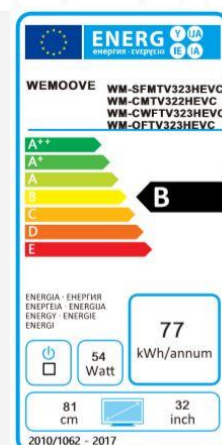

TV ICEBERG 81 cm (32")  
Design Compact – Cadre blanc fin  
**WM-CWFTV323HEVC**

**NEW**

- /// Nouveau design compact au cadre fin
- /// Etanche (façade étanche IP65, arrière étanche IPX4)
- /// Ecran haut de gamme Super Clear en verre trempé 4 mm :
  - Anti-traces
  - Niveau de transparence élevé
  - Image ultra lumineuse
- /// Tuners DVB-T2 (H.265-HEVC)/C/S2 (H.265-HEVC)
- /// Haut-parleurs vibrants invisibles – 2 x 8 W

## /// Informations générales

- Dimensions du TV (LxHxP) : 823\*600\*59.5 mm
- Dimensions de l'image (LxH) : 697\*391 mm
- Dimensions de la niche d'encastrement (LxHxP) : 805\*582\*67 mm
- Voltage : 100-240V, 50/60Hz/24V/6A
- Consommation en fonctionnement (Max) : 54 W
- Consommation en veille : 0,6 W
- Classe énergétique : B
- 2 modes d'installation :
  1. Encastré dans le mur en utilisant le boîtier arrière en métal fourni
  2. Sur le mur en utilisant une accroche norme VESA (200\*200 mm)
- Garantie : 2 ans sur site

## /// Spécifications de l'écran

- Diagonale de l'écran : 81 cm (32")
- Résolution de l'écran : Full HD (1920\*1080 pixels)
- Technologie de l'écran : LG IPS
- Technologie de rétro-éclairage : Edge-LED
- Taux de contraste : 1200:1
- Nombre de couleurs : 16.7 millions
- Luminosité : 350 cd/m2
- Design de l'écran : Cadre blanc ICEBERG
- Angle de vision large (H/V) : 178°/178°
- Norme IP : IP65 (avant), IPX4 (arrière)
- Température de fonctionnement : comprise entre 0°C – 50°C