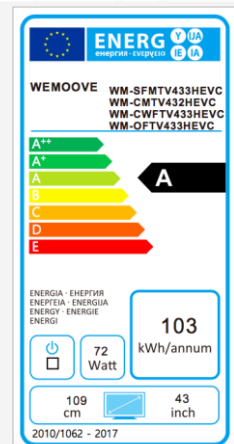

TV ICEBERG 109 cm (43")
Design Compact – Cadre blanc fin
WM-CWFTV433HEVC

- /// Nouveau design compact au cadre fin
- /// Etanche (façade étanche IP65, arrière étanche IP54)
- /// Ecran haut de gamme Super Clear en verre trempé 5 mm :
 - Anti-traces
 - Niveau de transparence élevé
 - Image ultra lumineuse
 - Excellente réflexion du miroir
- /// Tuners DVB-T2 (H.265-HEVC)/C/S2 (H.265-HEVC)
- /// Haut-parleurs vibrants invisibles – 2 x 8 W

Caractéristiques techniques

/// Informations générales

- Dimensions du TV (LxHxP) : 1069*750*64.5 mm
- Dimensions de l'image (LxH) : 943*530 mm
- Dimensions de la niche d'encastrement (LxHxP) : 1049*732*73 mm
- Voltage : 100-240V, 50/60Hz/24V/6A
- Consommation en fonctionnement (Max) : 67 W
- Consommation en veille : 0,9 W
- Classe énergétique : A
- 2 modes d'installation :
 1. Encastré dans le mur en utilisant le boîtier arrière en métal fourni
 2. Sur le mur en utilisant une accroche norme VESA (200*200 mm)
- Garantie : 2 ans sur site

/// Spécifications de l'écran

- Diagonale de l'écran : 109 cm (43")
- Résolution de l'écran : Full HD (1920*1080 pixels)
- Technologie de l'écran : LG IPS
- Technologie de rétro-éclairage : Edge-LED
- Taux de contraste : 1200:1
- Nombre de couleurs : 16.7 millions
- Luminosité : 350 cd/m2
- Design de l'écran : Cadre blanc ICEBERG
- Angle de vision large (H/V) : 178°/178°
- Norme IP : IP65 (avant), IP54 (arrière)
- Température de fonctionnement : comprise entre 0°C – 50°C