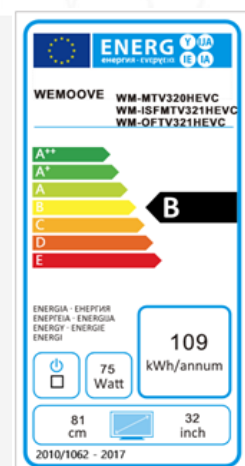

## WM-ISFMTV321HEVC

Spiegel-TV mit 81cm Bildschirmdiagonale (32")  
wasserdicht IP65, mit Vibrationslautsprecher

/// Wasserdicht, IP65

/// High-End Spiegel aus Spezial 5 mm Sicherheitsglas:

- Anti-Fingerabdruck beschichtet
- Hohe Transparenz
- Hoher Helligkeitsfaktor
- Spiegel mit exzellenter Reflexionsmöglichkeit

/// 2 eingebaute Vibrationslautsprecher – 2 x 8 W

/// Tuner DVB-T2 H.265/C/S2 H.265/HEVC

/// 2 Jahre Garantie

### /// Hauptausstattungsmerkmale

- TV Maße (BxHxT): 973\*619\*53.5 mm
- Bildschirm (BxH): 698\*392 mm
- Wand Einbaunische (BxHxT): 910\*562\*64 mm
- Stromversorgung: AC 100-240V, 50/60Hz/12V/5A
- Energieverbrauch (max): 75 W
- Standby Energieverbrauch: 3,5 W
- Energieeffizienzklasse: B
- Fernbedienung: wasserdicht (IP66)
- Installationmöglichkeit:
  1. Wandeinbau (mitgeliefertem Metall-Einbaurahmen)
  2. Wandaufbau mit handelsüblicher VESA- Halterung (200\*200 mm)
- 2 Jahre Garantie

### /// Bildschirm

- Bildschirmdiagonale: 81 cm (32")
- Bildschirmauflösung: 1920\*1080
- Kontraste: 1300:1
- Farbanzahl: 16.7 Millionen
- Helligkeit: 450 cd/m<sup>2</sup>
- Design: Voll-Spiegel
- Spiegelfarbe: Graphit
- Betrachtungswinkel (h/V): 178°/178°
- Wasserdicht nach IP65