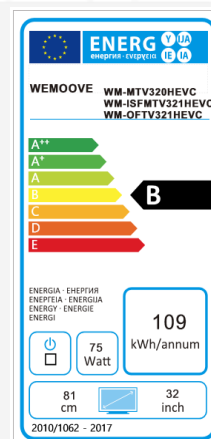

TV Miroir 81 cm (32") étanche **WM-ISFMTV321HEVC**

- /// Étanche, norme IP65
- /// Écran miroir haut de gamme en verre trempé 5 mm :
 - Anti-traces
 - Niveau de transparence élevé
 - Image ultra lumineuse
 - Excellente réflexion du miroir
- /// Tuners DVB-T2 (H.265-HEVC)/C/S2 (H.265-HEVC)
- /// Haut-parleurs vibrants invisibles – 2 x 8 W
- /// Garantie 2 ans sur site

Caractéristiques techniques

/// Informations générales

- Dimensions du TV (LxHxP) : 973*619*53.5 mm
- Dimensions de l'image (LxH) : 698*392 mm
- Dimensions de la niche d'encastrement (LxHxP) : 910*562*64 mm
- Voltage : 100-240V, 50/60Hz/24V/6A
- Consommation en fonctionnement (Max) : 75 W
- Consommation en veille: TBD
- Classe énergétique : B
- 2 modes d'installation :
 1. Encastré dans le mur en utilisant le support arrière en métal fourni
 2. Sur le mur en utilisant deux accroches VESA (200*200 mm)
- Garantie : 2 ans sur site

/// Spécifications de l'écran

- Diagonale de l'écran : 81 cm (32")
- Résolution de l'écran : 1920*1080 pixels (Full HD)
- Technologie de rétro-éclairage : Edge-LED
- Technologie de l'écran : IPS
- Taux de contraste : 1300:1
- Nombre de couleurs : 16.7 millions
- Luminosité : 450 cd/m2
- Design de l'écran : Full Miroir
- Teinte du miroir : Graphite
- Angle de vision large (H/V) : 178°/178°
- Norme IP : Full IPX5