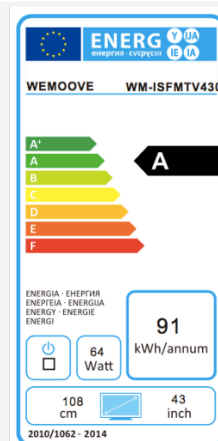

TV Miroir 109 cm (43") avec haut-parleurs vibrants **WM-ISFMTV430**

- /// Etanche : norme IP65
- /// Ecran miroir haut de gamme en verre trempé 5 mm :
 - Anti-traces
 - Niveau de transparence élevé
 - Image ultra lumineuse
 - Excellente réflexion du miroir
- /// Haut-parleurs vibrants invisibles
- /// Tuners DVB-T/T2/C/S2
- /// Garantie 2 ans sur site

Caractéristiques techniques

/// Informations générales

- Dimensions du TV (LxHxP) : 1216*756*54,5mm
- Dimensions de l'image (LxH) : 941*529 mm
- Dimensions de la niche d'encastrement (LxHxP) : 1153*699*64mm
- Voltage : 100-240V, 50/60Hz/24V/6A
- Consommation en fonctionnement (Max) : 64 W
- Classe énergétique : A
- Télécommande : étanche (norme IP66)
- 2 modes d'installation :
 1. Encastré dans le mur en utilisant le support arrière en métal fourni
 2. Sur le mur en utilisant deux accroches norme VESA (200*200 mm)
- Garantie : 2 ans sur site

/// Spécifications de l'écran

- Diagonale de l'écran : 109 cm (43")
- Résolution de l'écran : 1920*1080
- Taux de contraste : 1400:1
- Nombre de couleurs : 16.7 millions
- Luminosité : 450 cd/m2
- Design de l'écran : Full Miroir
- Teinte du miroir : argent
- Angle de vision large (H/V) : 178°/178°
- Étanche : norme IP65