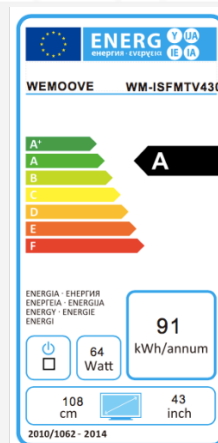

# TV Miroir 109 cm (43") avec haut-parleurs vibrants **WM-ISFMTV431HEVC**

- /// Etanche : norme IP65
- /// Ecran miroir haut de gamme en verre trempé 5 mm :
  - Anti-traces
  - Niveau de transparence élevé
  - Image ultra lumineuse
  - Excellente réflexion du miroir
- /// Haut-parleurs vibrants invisibles
- /// Tuners DVB-T/T2/C/S2
- /// Garantie 2 ans sur site

## Caractéristiques techniques

### /// Informations générales

- Dimensions du TV (LxHxP) : 1216\*756\*54,5mm
- Dimensions de l'image (LxH) : 941\*529 mm
- Dimensions de la niche d'encastrement (LxHxP) : 1153\*699\*64mm
- Voltage : 100-240V, 50/60Hz/24V/6A
- Consommation en fonctionnement (Max) : 64 W
- Classe énergétique : A
- Télécommande : étanche (norme IP66)
- 2 modes d'installation :
  1. Encastré dans le mur en utilisant le support arrière en métal fourni
  2. Sur le mur en utilisant deux accroches norme VESA (200\*200 mm)
- Garantie : 2 ans sur site

### /// Spécifications de l'écran

- Diagonale de l'écran : 109 cm (43")
- Résolution de l'écran : 1920\*1080
- Taux de contraste : 1400:1
- Nombre de couleurs : 16.7 millions
- Luminosité : 450 cd/m<sup>2</sup>
- Design de l'écran : Full Miroir
- Teinte du miroir : argent
- Angle de vision large (H/V) : 178°/178°
- Étanche : norme IP65