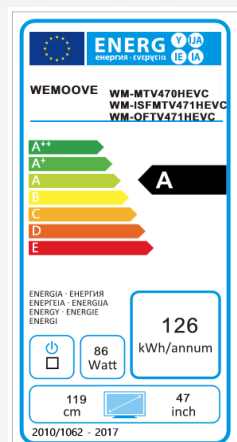

## WM-ISFMTV471HEVC

- /// Etanche, norme IP65
- /// Ecran miroir haut de gamme en verre trempé 5 mm :
  - Anti-traces
  - Niveau de transparence élevé
  - Image ultra lumineuse
  - Excellente réflexion du miroir
- /// Tuners DVB-T2 (H.265-HEVC)/C/S2 (H.265-HEVC)
- /// Haut-parleurs vibrants invisibles – 2 x 8 W
- /// Garantie 2 ans sur site

### /// Informations générales

- Dimensions du TV (LxHxP) : 1314\*811\*49,5 mm
- Dimensions de l'image (LxH) : 1039\*584 mm
- Dimensions de la niche d'encastrement (LxHxP) : 1251\*754\*64 mm
- Voltage : 100-240V, 50/60Hz/24V/6A
- Consommation en fonctionnement (Max) : 86 W
- Consommation en veille : 0,8 W
- Classe énergétique : A
- 2 modes d'installation :
  1. Encastré dans le mur en utilisant le support arrière en métal fourni
  2. Sur le mur en utilisant deux accroches norme VESA (200\*200 mm)
- Garantie : 2 ans sur site

### /// Spécifications de l'écran

- Diagonale de l'écran : 119 cm (47")
- Résolution de l'écran : 1920\*1080 pixels (Full HD)
- Technologie de l'écran : IPS
- Technologie de rétro-éclairage : Edge-LED
- Taux de contraste : 1500:1
- Nombre de couleurs : 16.7 millions
- Luminosité : 400 cd/m2
- Design de l'écran : Full Miroir
- Teinte du miroir : Graphite
- Angle de vision large (H/V) : 178°/178°
- Norme IP : Full IPX5