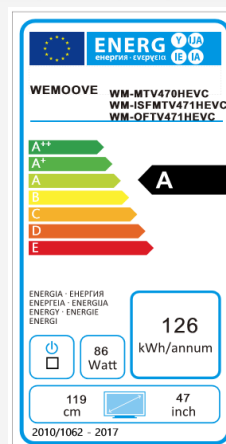

TV Miroir 119 cm (47") avec haut-parleurs vibrants **WM-ISFMTV471HEVC**

Ecran Haute Luminosité 400 cd/m2

- /// Etanche, norme IP65
- /// Ecran haute luminosité 400 cd/m2
- /// Ecran miroir haut de gamme en verre trempé 5 mm :
 - Anti-traces
 - Niveau de transparence élevé
 - Image ultra lumineuse
 - Excellente réflexion du miroir
- /// Tuners DVB-T2 (H.265-HEVC)/C/S2 (H.265-HEVC)
- /// Haut-parleurs vibrants invisibles – 2 x 8 W
- /// Garantie 2 ans sur site

Caractéristiques techniques

/// Informations générales

- Dimensions du TV (LxHxP) : 1314*811*54,5 mm
- Dimensions de l'image (LxH) : 1039*584 mm
- Dimensions de la niche d'encastrement (LxHxP) : 1251*754*64 mm
- Voltage : 100-240V, 50/60Hz/24V/6A
- Consommation en fonctionnement (Max) : 86 W
- Consommation en veille : 0,8 W
- Classe énergétique : A
- 2 modes d'installation :
 1. Encastré dans le mur en utilisant le support arrière en métal fourni
 2. Sur le mur en utilisant deux accroches norme VESA (200*200 mm)
- Garantie : 2 ans sur site

/// Spécifications de l'écran

- Diagonale de l'écran : 119 cm (47")
- Résolution de l'écran : 1920*1080 pixels (Full HD)
- Technologie de l'écran : IPS
- Technologie de rétro-éclairage : Edge-LED
- Taux de contraste : 1500:1
- Nombre de couleurs : 16.7 millions
- Luminosité : 400 cd/m² (écran haute-luminosité)
- Design de l'écran : Full Miroir
- Teinte du miroir : Graphite
- Angle de vision large (H/V) : 178°/178°
- Norme IP : Full IPX5
- Température de fonctionnement : comprise entre 0°C – 50°C