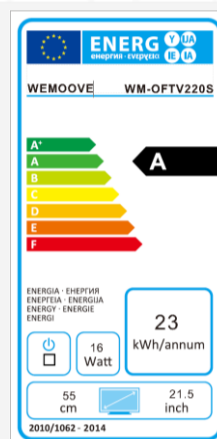

## WM-OFTV220S

- /// Intégration possible d'un miroir sur mesure (taille maximum 315x250 cm)
- /// Tuners DVB-T/T2/C/S2
- /// HDTV 1080p
- /// Haut-parleurs vibrants inclus
- /// Garantie 2 ans

### /// Informations générales

- Dimensions du TV (LxHxP) : 663\*410\*49 mm
- Dimensions de l'image (LxH) : 476\*268 mm
- Dimensions de la niche d'encastrement (LxHxP) : 620\*390\*64 mm
- Voltage : 100-240V, 50/60Hz/12V/5A
- Consommation en fonctionnement (Max) : 16 W
- Classe énergétique : A
- Télécommande : étanche (norme IP66)
- 2 modes d'installation :
  1. Encastré dans le mur en utilisant le support arrière en métal fourni
  2. Sur le mur en utilisant une accroche norme VESA (100\*100 mm)
- Garantie : 2 ans

### /// Spécifications de l'écran

- Diagonale de l'écran : 54 cm (21,5")
- Résolution de l'écran : 1920\*1080
- Taux de contraste : 1000:1
- Nombre de couleurs : 16.7 millions
- Luminosité : 250 cd/m<sup>2</sup>
- Angle de vision large (H/V) : 170°/160°