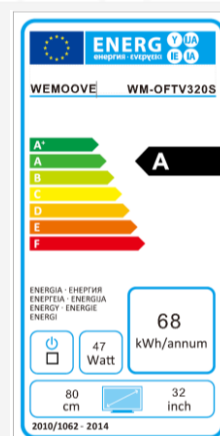

TV Open Frame 81 cm (32")
WM-OFTV320S

- /// Intégration possible d'un miroir sur mesure (taille maximum 315x250 cm)
- /// Tuners DVB-T/T2/C/S2
- /// HDTV 1080p
- /// Haut-parleurs vibrants inclus
- /// Garantie 2 ans sur site

Caractéristiques techniques

/// Informations générales

- Dimensions du TV (LxHxP) : 969*615*49.5 mm
- Dimensions de l'image (LxH) : 698*392 mm
- Dimension de la niche d'encastrement (LxHxP) : 910*562*64 mm
- Voltage : 100-240V, 50/60Hz/12V/5A
- Consommation en fonctionnement (Max) : 47 W
- Classe énergétique : A
- Télécommande : étanche (norme IP66)
- 2 modes d'installation :
 1. Encastré dans le mur en utilisant le support arrière en métal fourni
 2. Sur le mur en utilisant deux accroches norme VESA (200*200 mm)
- Garantie : 2 ans sur site

/// Spécifications de l'écran

- Diagonale de l'écran : 81 cm (32")
- Résolution de l'écran : 1920*1080
- Taux de contraste : 1300:1
- Nombre de couleurs : 16.7 millions
- Luminosité : 450 cd/m²
- Angle de vision large (H/V) : 178°/178°