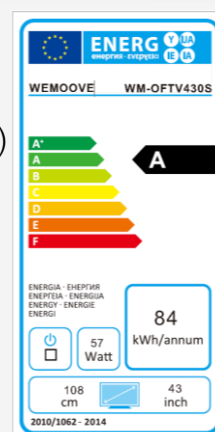

## WM-OFTV430S

- /// Intégration possible d'un miroir sur mesure (taille maximum 315x250 cm)
- /// Tuners DVB-T/T2/C/S2
- /// HDTV 1080p
- /// Haut-parleurs vibrants inclus
- /// Garantie 2 ans sur site

### /// Informations générales

- Dimensions du TV (LxHxP) : 1201\*746\*49.5 mm
- Dimensions de l'image (LxH) : 930\*523 mm
- Dimensions de la niche d'encastrement : 1142\*693\*64 mm
- Voltage : 100-240V, 50/60Hz/12V/5A
- Consommation en fonctionnement (Max) : 110 W
- Classe énergétique : à définir
- Télécommande : étanche (norme IP66)
- 2 modes d'installation :
  1. Encastré dans le mur en utilisant le support arrière en métal fourni
  2. Sur le mur en utilisant deux accroches norme VESA (300\*300 mm)
- Garantie : 2 ans sur site

### /// Spécifications de l'écran

- Diagonale de l'écran : 106 cm (42")
- Résolution de l'écran : 1920\*1080
- Taux de contraste : 1400:1
- Nombre de couleurs : 16.7 millions
- Luminosité : 450 cd/m<sup>2</sup>
- Angle de vision large (H/V) : 178°/178°