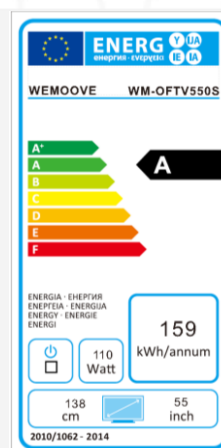

TV Open Frame 139 cm (55") **WM-OFTV550S**

- /// Intégration possible d'un miroir sur mesure (taille maximum 315x250 cm)
- /// Tuners DVB-T/T2/C/S2
- /// HDTV 1080p
- /// Haut-parleurs vibrants inclus
- /// Garantie 2 ans sur site

Caractéristiques techniques

/// Informations générales

- Dimensions du TV (LxHxP) : 1480*903*49.5 mm
- Dimensions de l'image (LxH) : 1209*680 mm
- Dimensions de la niche d'encastrement (LxHxP) : 1421*850*64mm
- Voltage : 100-240V, 50/60Hz/12V/5A
- Consommation en fonctionnement (Max) : 110 W
- Classe énergétique : à définir
- Télécommande : étanche (norme IP66)
- 2 modes d'installation :
 1. Encastré dans le mur en utilisant le support arrière en métal fourni
 2. Sur le mur en utilisant deux accroches norme VESA (400*400 mm)
- Garantie : 2 ans sur site

/// Spécifications de l'écran

- Diagonale de l'écran : 139cm (55")
- Résolution de l'écran : 1920*1080
- Taux de contraste : 1400:1
- Nombre de couleurs : 16.7 millions
- Luminosité : 450 cd/m2
- Angle de vision large (H/V) : 178°/178°