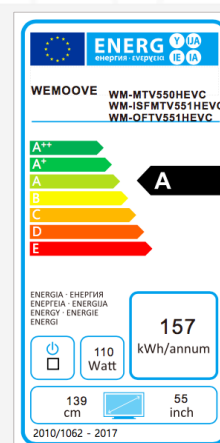

# TV Open Frame 139 cm (55") **WM-OFTV553HEVC**

- /// Intégration possible d'un miroir sur mesure (taille maximum 200x90 cm)
- /// Haut-parleurs vibrants invisibles – 2 x 8 W
- /// Tuners DVB-T2 H.265/C/S2 H.265/HEVC
- /// HDTV 1080p
- /// Garantie 2 ans sur site

### /// Informations générales

- Dimensions du TV (LxHxP) : **1480\*903\*49.5 mm**
- Dimensions de l'image (LxH) : **1209\*680 mm**
- Dimensions de la niche d'encastrement (LxHxP) : **1421\*850\*64mm**
- Voltage : **100-240V, 50/60Hz/12V/5A**
- Consommation en fonctionnement (Max) : **110 W**
- Consommation en veille: **0,5 W**
- Classe énergétique : **A**
- Télécommande : étanche (norme IP66)
- 2 modes d'installation :
  1. Encastré dans le mur en utilisant le support arrière en métal fourni
  2. Sur le mur en utilisant deux accroches norme VESA (**400\*400 mm**)
- Garantie : 2 ans sur site

### /// Spécifications de l'écran

- Technologie de rétro-éclairage: **Edge-LED**
- Diagonale de l'écran : 139 cm (55")
- Résolution de l'écran : **1920\*1080**
- Taux de contraste : **1400:1**
- Nombre de couleurs : **16.7 millions**
- Luminosité : **450 cd/m2**
- Angle de vision large (H/V) : **178°/178°**