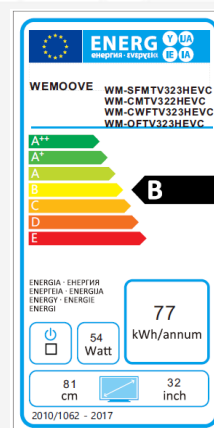

TV Miroir 81 cm (32") écran haute-luminosité
Design Compact – Cadre fin

WM-SFMTV323HEVC

Ecran Haute Luminosité 800 cd/m2

- /// Etanche (façade étanche IP65, arrière étanche IP54)
- /// Ecran haute luminosité 800 cd/m2
- /// Nouveau design compact au cadre fin
- /// Ecran miroir haut de gamme en verre trempé 5 mm :
 - Anti-traces
 - Niveau de transparence élevé
 - Image ultra lumineuse
 - Excellente réflexion du miroir
- /// Tuners DVB-T2 (H.265-HEVC)/C/S2 (H.265-HEVC)
- /// Haut-parleurs vibrants invisibles – 2 x 8 W

Caractéristiques techniques

/// Informations générales

- Dimensions du TV (LxHxP) : 823*600*60,5 mm
- Dimensions de l'image (LxH) : 697*391 mm
- Dimensions de la niche d'encastrement (LxHxP) : 805*582*67 mm
- Voltage : 100-240V, 50/60Hz/24V/6A
- Consommation en fonctionnement (Max) : 54 W
- Consommation en veille : 0,6 W
- Classe énergétique : B
- 2 modes d'installation :
 1. Encastré dans le mur en utilisant le support arrière en métal fourni
 2. Sur le mur en utilisant une accroche norme VESA (200*200 mm)

/// Spécifications de l'écran

- Diagonale de l'écran : 81 cm (32")
- Résolution de l'écran : Full HD (1920*1080 pixels)
- Technologie de l'écran : IPS
- Technologie de rétro-éclairage : Edge LED
- Taux de contraste : 1200:1
- Nombre de couleurs : 16.7 millions
- Luminosité : 800 cd/m² (écran très haute luminosité)
- Design de l'écran : Full Miroir
- Teinte du miroir : Argent Super Clear
- Angle de vision large (H/V) : 178°/178°
- Norme IP : façade avant IP65, châssis arrière IP54
- Température de fonctionnement : comprise entre 0°C – 50°C