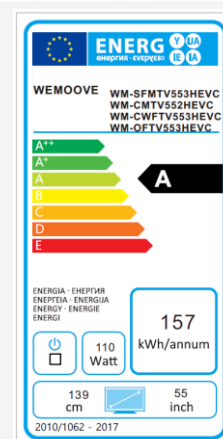

TV Miroir 139 cm (55") écran haute-luminosité Design Compact – Cadre fin

WM-SFMTV553HEVC

Ecran Haute Luminosité 500 cd/m2

- /// Etanche (façade étanche IP65, arrière étanche IP54)
- /// Ecran haute luminosité 500 cd/m2
- /// Nouveau design compact au cadre fin
- /// Ecran miroir haut de gamme en verre trempé 5 mm :
 - Anti-traces
 - Niveau de transparence élevé
 - Image ultra lumineuse
 - Excellente réflexion du miroir
- /// Tuners DVB-T2 (H.265-HEVC)/C/S2 (H.265-HEVC)
- /// Haut-parleurs vibrants invisibles – 2 x 8 W

Caractéristiques techniques

/// Informations générales

- Dimensions du TV (LxHxP) : 1327*885*72,5 mm
- Dimensions de l'image (LxH) : 1208*678 mm
- Dimensions de la niche d'encastrement (LxHxP) : 1309*868*81 mm
- Voltage : 100-240V, 50/60Hz/24V/6A
- Consommation en fonctionnement (Max) : 110 W
- Consommation en veille : 0,8 W
- Classe énergétique : A
- 2 modes d'installation :
 1. Encastré dans le mur en utilisant le support arrière en métal fourni
 2. Sur le mur en utilisant une accroche norme VESA (200*200 mm)

/// Spécifications de l'écran

- Diagonale de l'écran : 139 cm (55")
- Résolution de l'écran : Full HD (1920*1080 pixels)
- Technologie de l'écran : IPS
- Technologie de rétro-éclairage : Edge LED
- Taux de contraste : 1200:1
- Nombre de couleurs : 16.7 millions
- Luminosité : 500 cd/m2 haute luminosité
- Design de l'écran : Full Miroir
- Teinte du miroir : Argent Super Clear
- Angle de vision large (H/V) : 178°/178°
- Norme IP : façade avant IP65, châssis arrière IP54
- Température de fonctionnement : comprise entre 0°C – 50°C