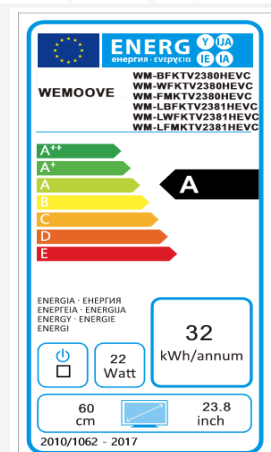

TV intégrable cuisine 60 cm ICEBERG WM-WFKTV2380HEVC

- /// Encastrable dans un meuble de cuisine (60x45 cm)
- /// Étanche : norme IP65 (façade avant uniquement)
- /// Tuners DVB-T2 H.265-HEVC/C/S2 H.265-HEVC
- /// Écran haut de gamme en verre trempé 4 mm :
 - Anti-traces
 - Niveau de transparence élevé
 - Image ultra lumineuse
 - Absorption des reflets lumineux
- /// Haut-parleurs vibrants invisibles – 2 x 8 W
- /// **23%** de surface d'image en plus qu'un écran de 54 cm (21,5")
- /// Garantie 2 ans

Caractéristiques techniques

/// Informations générales

- Dimensions du TV (LxHxP) : 594*455*42 mm
- Dimensions de l'image (LxH) : 525*295 mm
- Voltage : AC 100-240V, 50/60Hz/12V/4A
- Consommation en marche (Max) : 22 W
- Consommation en veille : 0,35 W
- Classe énergétique : A

/// Garantie

- Garantie : 2 ans
- Durée de disponibilité pièces détachées : 5 ans

/// Spécifications de l'écran

- Technologie de rétro-éclairage : Edge-LED
- Technologie de l'écran LCD : IPS
- Diagonale de l'écran : 60 cm (23.8")
- Résolution de l'écran : 1920*1080 pixels (Full HD)
- Taux de contraste : 1000:1
- Nombre de couleurs : 16.7 millions
- Luminosité : 250 cd/m²
- Design de l'écran : cadre blanc **ICEBERG**
- Châssis : métal
- Angle de vision large (H/V) : 178°/178°
- Norme IP : IP65 (façade avant uniquement)