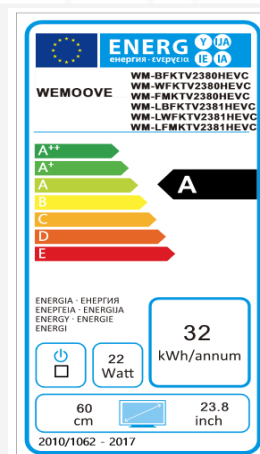

TV intégrable cuisine 60 cm ICEBERG WM-WFKTV2380HEVC

- /// Encastrable dans un meuble de cuisine (60x45 cm)
- /// Étanche : norme IP65 (façade avant uniquement)
- /// Tuners DVB-T2 H.265-HEVC/C/S2 H.265-HEVC
- /// Écran haut de gamme en verre trempé 4 mm :
 - Anti-traces
 - Niveau de transparence élevé
 - Image ultra lumineuse
 - Absorption des reflets lumineux
- /// Haut-parleurs vibrants invisibles – 2 x 8 W
- /// **23%** de surface d'image en plus qu'un écran de 54 cm (21,5")
- /// Garantie 2 ans

Caractéristiques techniques

/// Informations générales

- Dimensions du TV (LxHxP) : 594*455*42 mm
- Dimensions de l'image (LxH) : 525*295 mm
- Voltage : AC 100-240V, 50/60Hz/12V/4A
- Consommation en marche (Max) : 22 W
- Consommation en veille : 0,35 W
- Classe énergétique : A

/// Garantie

- Garantie : 2 ans
- Durée de disponibilité pièces détachées : 5 ans

/// Spécifications de l'écran

- Technologie de rétro-éclairage : Edge-LED
- Technologie de l'écran LCD : IPS
- Diagonale de l'écran : 60 cm (23.8")
- Résolution de l'écran : 1920*1080 pixels (Full HD)
- Taux de contraste : 1000:1
- Nombre de couleurs : 16.7 millions
- Luminosité : 250 cd/m2
- Design de l'écran : cadre blanc **ICEBERG**
- Châssis : métal
- Angle de vision large (H/V) : 178°/178°
- Norme IP : IP65 (façade avant uniquement)
- Température de fonctionnement : comprise entre 0°C - 50°C