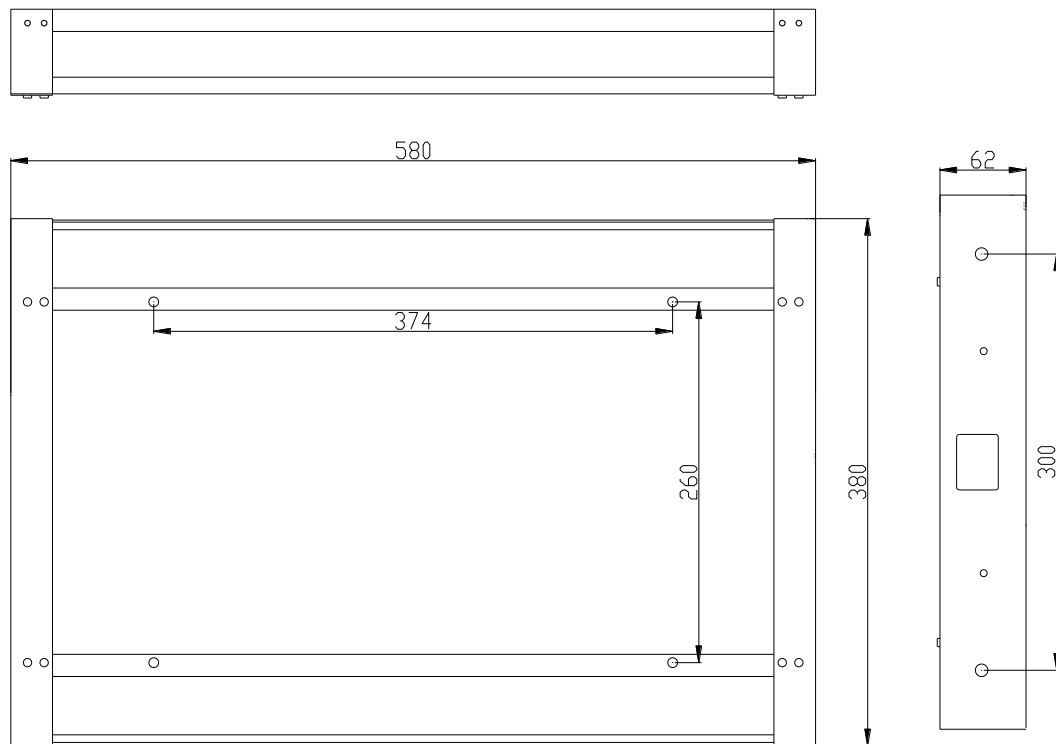

**Installation niche size.
Dimensions niche pour installation.**

WM-ISFMTV191HEVC

Niche size / back box size (WxHxD, mm)	580x380x62
Dimensions niche / taille boitier d'encastrement (LxHxP, mm)	

**Installation niche size.
Dimensions niche pour installation.**

WM-ISFMTV191HEVC

Niche size / back box size (WxHxD, mm)	580x380x62
Dimensions niche / taille boitier d'encastrement (LxHxP, mm)	

**Installation niche size.
Dimensions niche pour installation.**

WM-MTV190HEVC

Niche size / back box size (WxHxD, mm)	580x380x62
Dimensions niche / taille boitier d'encastrement (LxHxP, mm)	

**Installation niche size.
Dimensions niche pour installation.**

WM-MTV190HEVC

Niche size / back box size (WxHxD, mm)	580x380x62
Dimensions niche / taille boitier d'encastrement (LxHxP, mm)	

**Installation niche size.
Dimensions niche pour installation.**

WM-OFTV191HEVC

Niche size / back box size (WxHxD, mm)	580x380x62
Dimensions niche / taille boitier d'encastrement (LxHxP, mm)	

**Installation niche size.
Dimensions niche pour installation.**