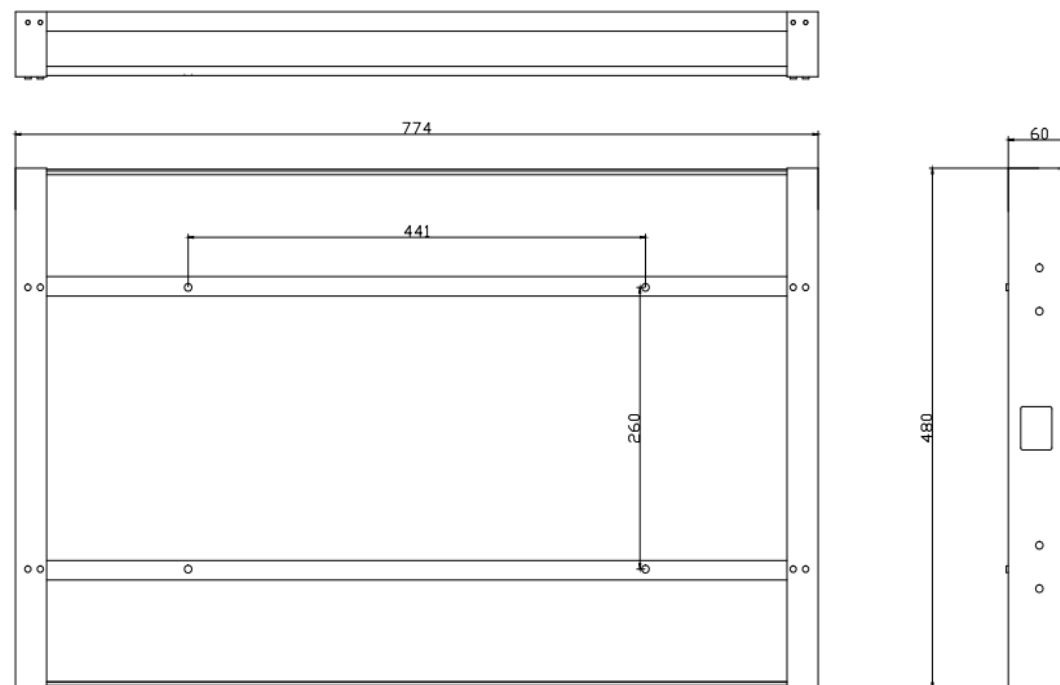

Niche size / back box size (WxHxD, mm)	774x480x60
Dimensions niche / taille boitier d'encastrement (LxHxP, mm)	

**Installation niche size.
Dimensions niche pour installation.**

WM-MTV270HEVC

Niche size / back box size (WxHxD, mm)	774x480x60
Dimensions niche / taille boitier d'encastrement (LxHxP, mm)	

**Installation niche size.
Dimensions niche pour installation.**

WM-OFTV271HEVC

Niche size / back box size (WxHxD, mm)	774x480x60
Dimensions niche / taille boitier d'encastrement (LxHxP, mm)	

**Installation niche size.
Dimensions niche pour installation.**

WM-OFTV271HEVC

Niche size / back box size (WxHxD, mm)	774x480x60
Dimensions niche / taille boitier d'encastrement (LxHxP, mm)	

**Installation niche size.
Dimensions niche pour installation.**

WM-ISFMTV321HEVC

Niche size / back box size (WxHxD, mm)	910x562x64
Dimensions niche / taille boitier d'encastrement (LxHxP, mm)	

**Installation niche size.
Dimensions niche pour installation.**

WM-ISFMTV321HEVC

Niche size / back box size (WxHxD, mm)	910x562x64
Dimensions niche / taille boitier d'encastrement (LxHxP, mm)	