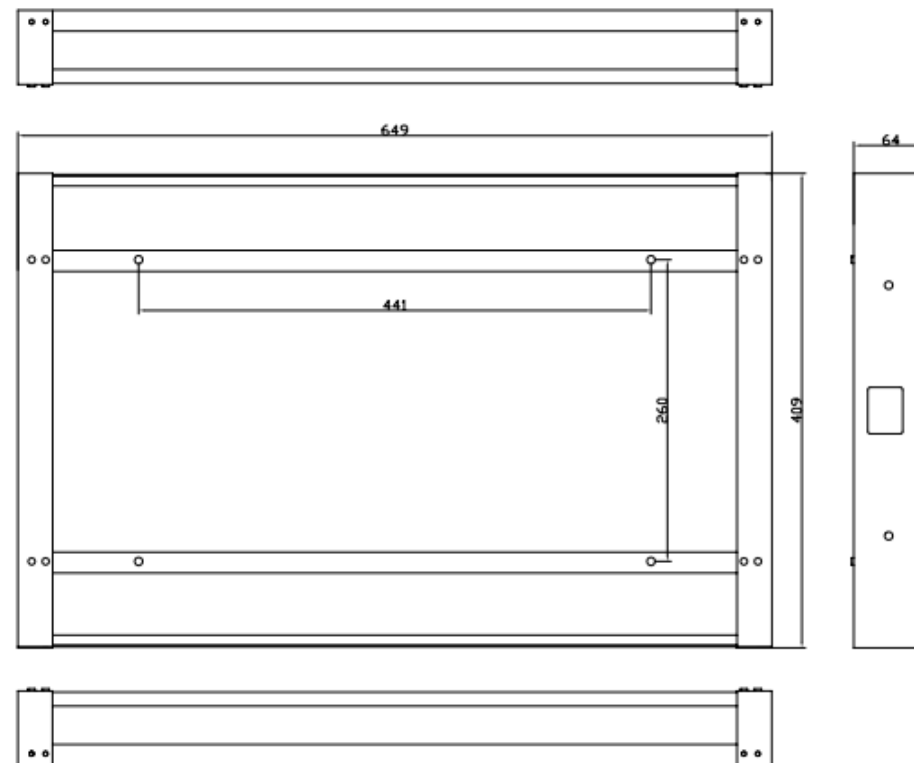

**Installation niche size.
Dimensions niche pour installation.**

WM-MTV220HEVC

Niche size / back box size (WxHxD, mm)	649x409x64
Dimensions niche / taille boitier d'encastrement (LxHxP, mm)	

**Installation niche size.
Dimensions niche pour installation.**

WM-MTV220HEVC

Niche size / back box size (WxHxD, mm)	649x409x64
Dimensions niche / taille boitier d'encastrement (LxHxP, mm)	

**Installation niche size.
Dimensions niche pour installation.**

WM-OFTV221HEVC

Niche size / back box size (WxHxD, mm)	649x409x64
Dimensions niche / taille boitier d'encastrement (LxHxP, mm)	

**Installation niche size.
Dimensions niche pour installation.**

WM-OFTV221HEVC

Niche size / back box size (WxHxD, mm)	649x409x64
Dimensions niche / taille boitier d'encastrement (LxHxP, mm)	

**Installation niche size.
Dimensions niche pour installation.**

WM-ISFMTV271HEVC

Niche size / back box size (WxHxD, mm)	774x480x60
Dimensions niche / taille boitier d'encastrement (LxHxP, mm)	

**Installation niche size.
Dimensions niche pour installation.**