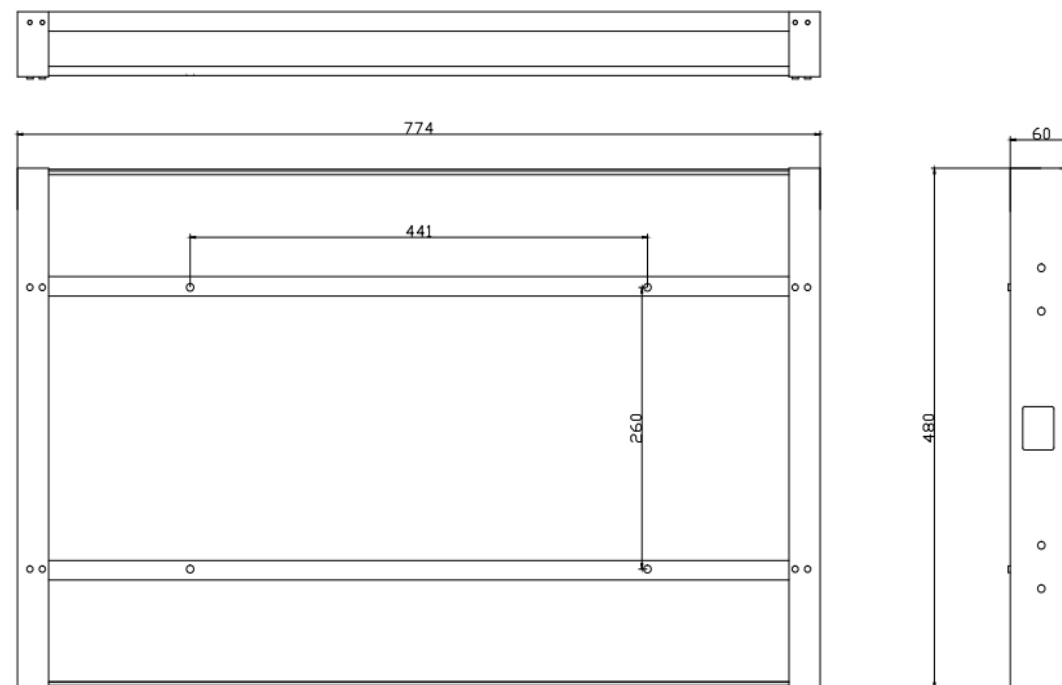

**Installation niche size.
Dimensions niche pour installation.**

WM-ISFMTV271HEVC

Niche size / back box size (WxHxD, mm)	774x480x60
Dimensions niche / taille boitier d'encastrement (LxHxP, mm)	

**Installation niche size.
Dimensions niche pour installation.**

WM-ISFMTV271HEVC

Niche size / back box size (WxHxD, mm)	774x480x60
Dimensions niche / taille boitier d'encastrement (LxHxP, mm)	

**Installation niche size.
Dimensions niche pour installation.**

WM-MTV270HEVC

Niche size / back box size (WxHxD, mm)	774x480x60
Dimensions niche / taille boitier d'encastrement (LxHxP, mm)	

**Installation niche size.
Dimensions niche pour installation.**

WM-MTV270HEVC

Niche size / back box size (WxHxD, mm)	774x480x60
Dimensions niche / taille boitier d'encastrement (LxHxP, mm)	

**Installation niche size.
Dimensions niche pour installation.**

WM-OFTV271HEVC

Niche size / back box size (WxHxD, mm)	774x480x60
Dimensions niche / taille boitier d'encastrement (LxHxP, mm)	

**Installation niche size.
Dimensions niche pour installation.**