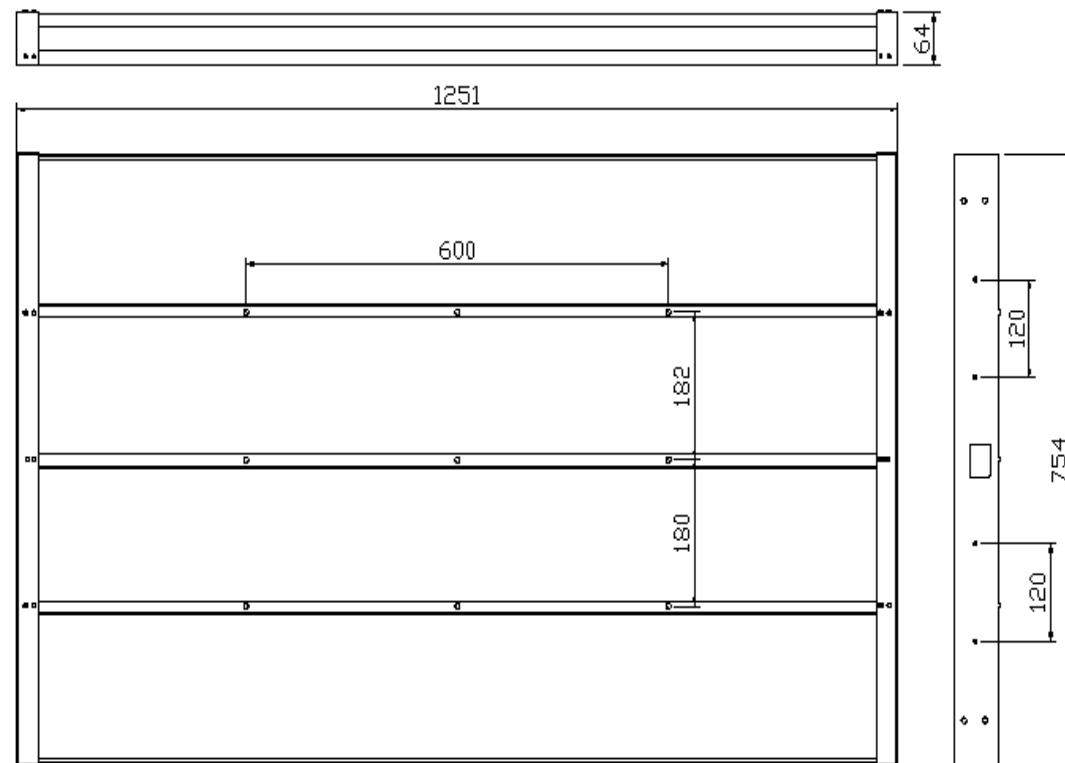

**Installation niche size.
Dimensions niche pour installation.**

WM-ISFMTV471HEVC

Niche size / back box size (WxHxD, mm)	1251x754x64
Dimensions niche / taille boitier d'encastrement (LxHxP, mm)	

**Installation niche size.
Dimensions niche pour installation.**

WM-ISFMTV471HEVC

Niche size / back box size (WxHxD, mm)	1251x754x64
Dimensions niche / taille boitier d'encastrement (LxHxP, mm)	

**Installation niche size.
Dimensions niche pour installation.**

WM-MTV470HEVC

Niche size / back box size (WxHxD, mm)	1251x754x64
Dimensions niche / taille boitier d'encastrement (LxHxP, mm)	

**Installation niche size.
Dimensions niche pour installation.**

WM-MTV470HEVC

Niche size / back box size (WxHxD, mm)	1251x754x64
Dimensions niche / taille boitier d'encastrement (LxHxP, mm)	

**Installation niche size.
Dimensions niche pour installation.**

WM-OFTV471HEVC

Niche size / back box size (WxHxD, mm)	1251x754x64
Dimensions niche / taille boitier d'encastrement (LxHxP, mm)	

**Installation niche size.
Dimensions niche pour installation.**