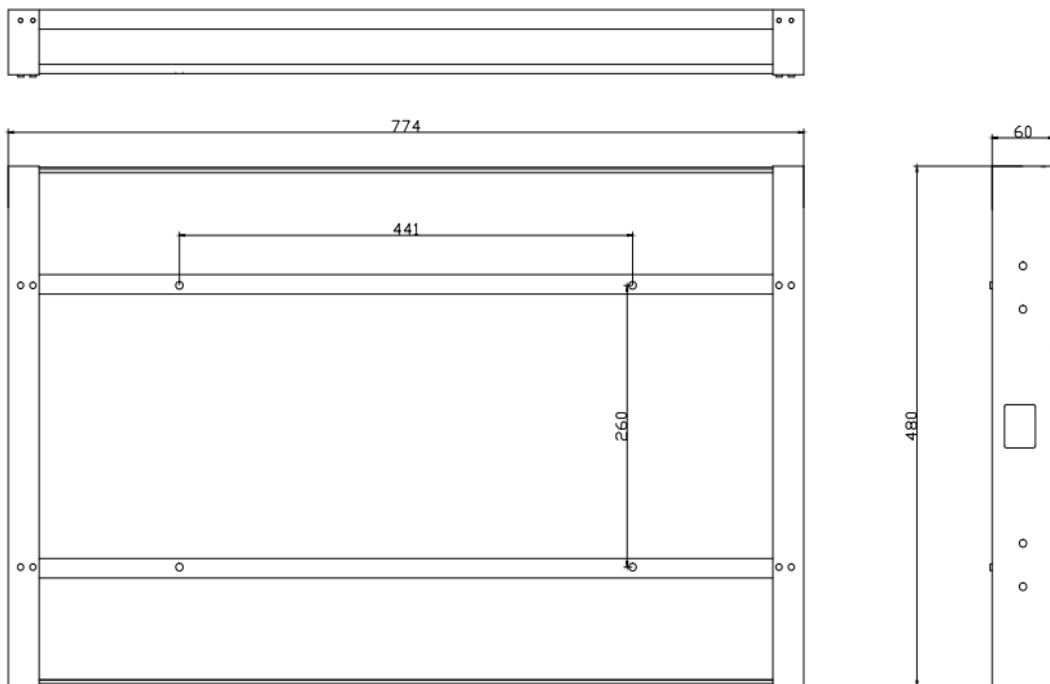

Niche size / back box size (WxHxD, mm)	649x409x64
Dimensions niche / taille boitier d'encastrement (LxHxP, mm)	

**Installation niche size.
Dimensions niche pour installation.**

WM-OFTV221HEVC

Niche size / back box size (WxHxD, mm)	649x409x64
Dimensions niche / taille boitier d'encastrement (LxHxP, mm)	

**Installation niche size.
Dimensions niche pour installation.**

WM-ISFMTV271HEVC

Niche size / back box size (WxHxD, mm)	774x480x60
Dimensions niche / taille boitier d'encastrement (LxHxP, mm)	

**Installation niche size.
Dimensions niche pour installation.**

WM-ISFMTV271HEVC

Niche size / back box size (WxHxD, mm)	774x480x60
Dimensions niche / taille boitier d'encastrement (LxHxP, mm)	

**Installation niche size.
Dimensions niche pour installation.**

WM-MTV270HEVC

Niche size / back box size (WxHxD, mm)	774x480x60
Dimensions niche / taille boitier d'encastrement (LxHxP, mm)	

**Installation niche size.
Dimensions niche pour installation.**

WM-MTV270HEVC

Niche size / back box size (WxHxD, mm)	774x480x60
Dimensions niche / taille boitier d'encastrement (LxHxP, mm)	