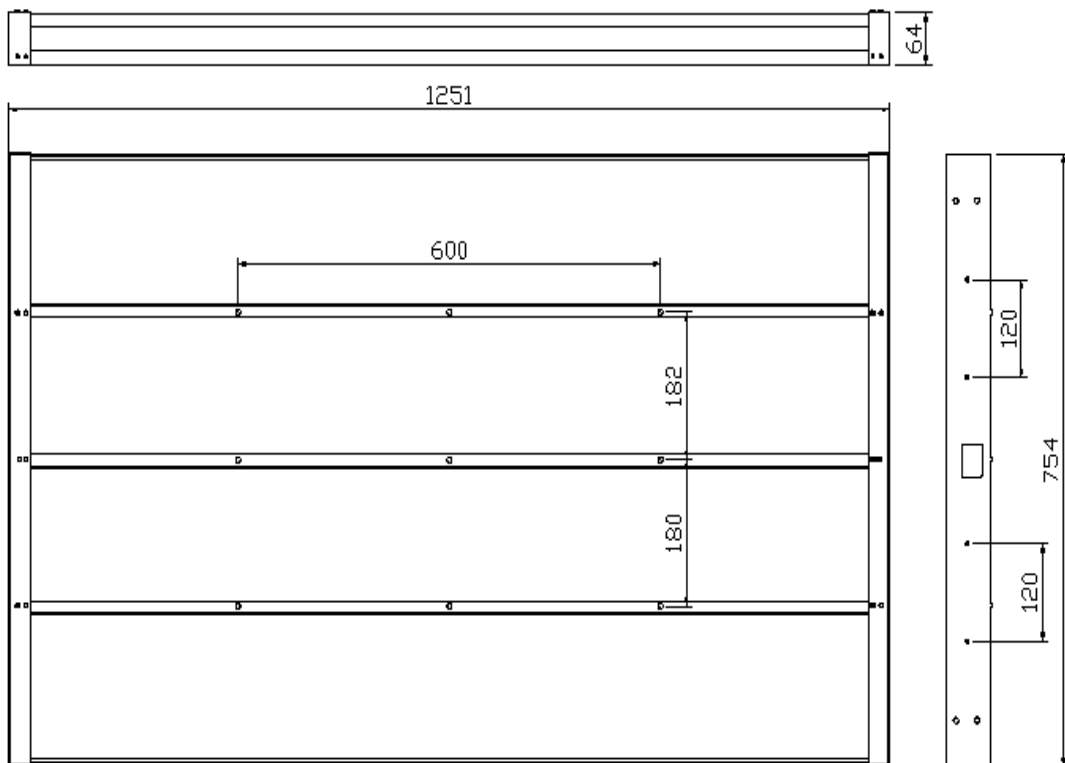

Niche size / back box size (WxHxD, mm)	910x562x64
Dimensions niche / taille boitier d'encastrement (LxHxP, mm)	

**Installation niche size.
Dimensions niche pour installation.**

WM-OFTV321HEVC

Niche size / back box size (WxHxD, mm)	910x562x64
Dimensions niche / taille boitier d'encastrement (LxHxP, mm)	

**Installation niche size.
Dimensions niche pour installation.**

WM-ISFMTV471HEVC

Niche size / back box size (WxHxD, mm)	1251x754x64
Dimensions niche / taille boitier d'encastrement (LxHxP, mm)	

**Installation niche size.
Dimensions niche pour installation.**

WM-ISFMTV471HEVC

Niche size / back box size (WxHxD, mm)	1251x754x64
Dimensions niche / taille boitier d'encastrement (LxHxP, mm)	

**Installation niche size.
Dimensions niche pour installation.**

WM-MTV470HEVC

Niche size / back box size (WxHxD, mm)	1251x754x64
Dimensions niche / taille boitier d'encastrement (LxHxP, mm)	

**Installation niche size.
Dimensions niche pour installation.**

WM-MTV470HEVC

Niche size / back box size (WxHxD, mm)	1251x754x64
Dimensions niche / taille boitier d'encastrement (LxHxP, mm)	