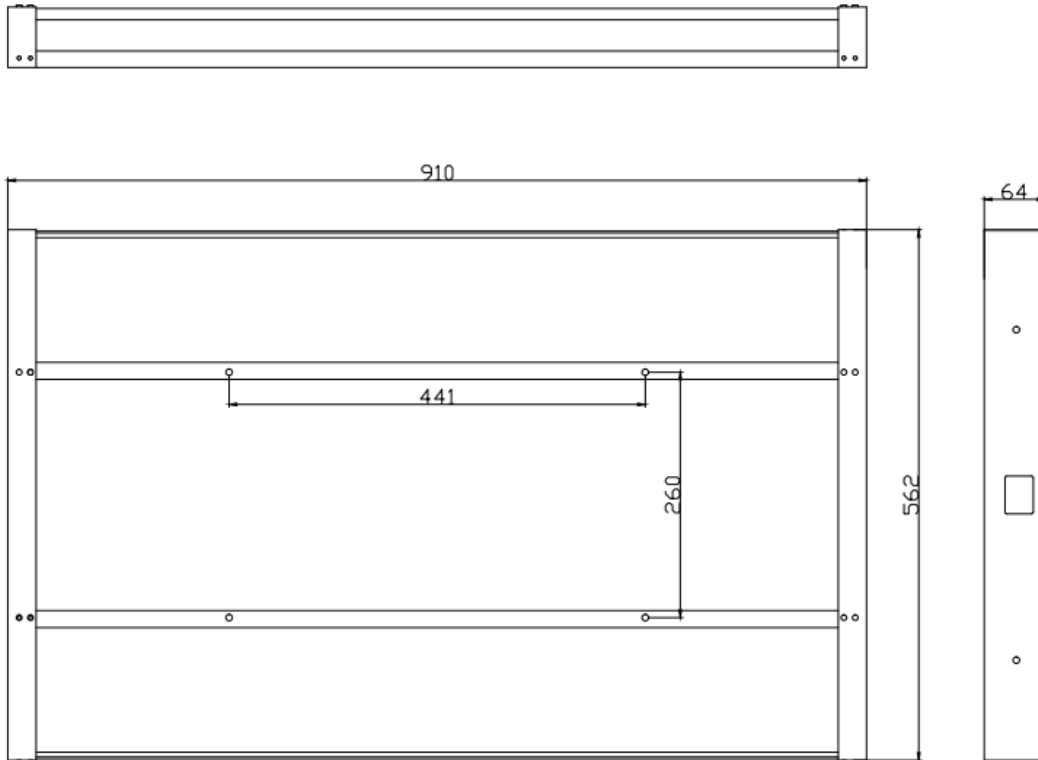

Niche size / back box size (WxHxD, mm)	910x562x64
Dimensions niche / taille boitier d'encastrement (LxHxP, mm)	

**Installation niche size.
Dimensions niche pour installation.**

WM-ISFMTV321HEVC

Niche size / back box size (WxHxD, mm)	910x562x64
Dimensions niche / taille boitier d'encastrement (LxHxP, mm)	

**Installation niche size.
Dimensions niche pour installation.**

WM-MTV320HEVC

Niche size / back box size (WxHxD, mm)	910x562x64
Dimensions niche / taille boitier d'encastrement (LxHxP, mm)	

**Installation niche size.
Dimensions niche pour installation.**

WM-MTV320HEVC

Niche size / back box size (WxHxD, mm)	910x562x64
Dimensions niche / taille boitier d'encastrement (LxHxP, mm)	

**Installation niche size.
Dimensions niche pour installation.**

WM-OFTV321HEVC

Niche size / back box size (WxHxD, mm)	910x562x64
Dimensions niche / taille boitier d'encastrement (LxHxP, mm)	

**Installation niche size.
Dimensions niche pour installation.**

WM-OFTV321HEVC

Niche size / back box size (WxHxD, mm)	910x562x64
Dimensions niche / taille boitier d'encastrement (LxHxP, mm)	