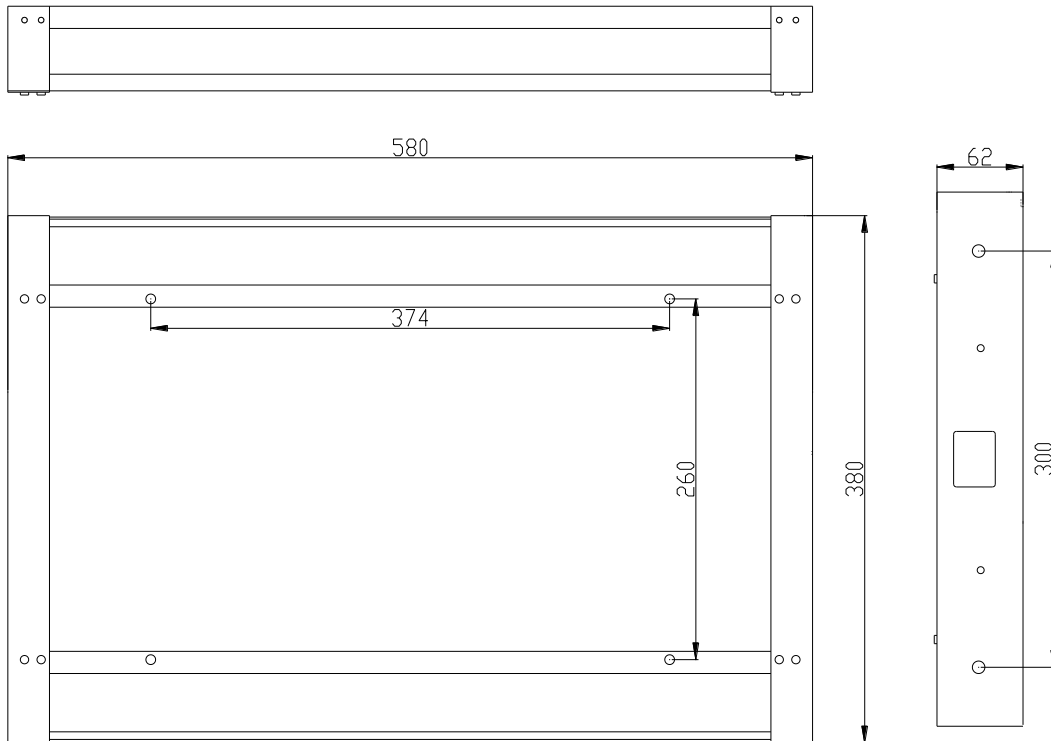

**Installation niche size.
Dimensions niche pour installation.**

WM-ISFMTV191HEVC

Niche size / back box size (WxHxD, mm)	580x380x62
Dimensions niche / taille boitier d'encastrement (LxHxP, mm)	

**Installation niche size.
Dimensions niche pour installation.**

WM-ISFMTV191HEVC

Niche size / back box size (WxHxD, mm)	580x380x62
Dimensions niche / taille boitier d'encastrement (LxHxP, mm)	

**Installation niche size.
Dimensions niche pour installation.**

WM-MTV190HEVC

Niche size / back box size (WxHxD, mm)	580x380x62
Dimensions niche / taille boitier d'encastrement (LxHxP, mm)	

**Installation niche size.
Dimensions niche pour installation.**

WM-MTV190HEVC

Niche size / back box size (WxHxD, mm)	580x380x62
Dimensions niche / taille boitier d'encastrement (LxHxP, mm)	

**Installation niche size.
Dimensions niche pour installation.**

WM-OFTV191HEVC

Niche size / back box size (WxHxD, mm)	580x380x62
Dimensions niche / taille boitier d'encastrement (LxHxP, mm)	

**Installation niche size.
Dimensions niche pour installation.**