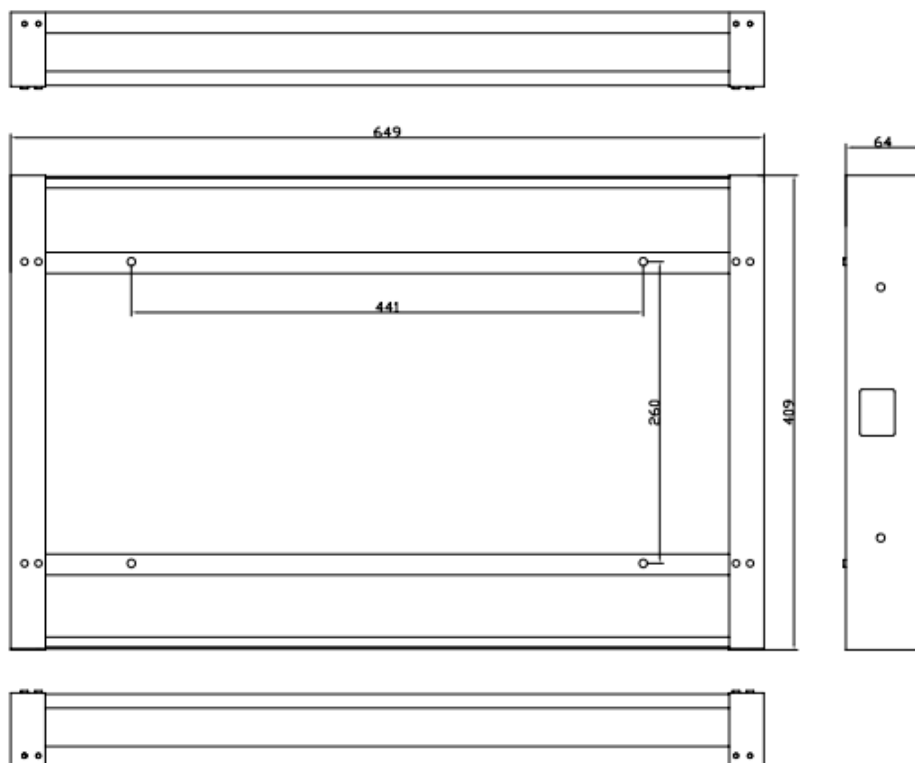

Niche size / back box size (WxHxD, mm)	649x409x64
Dimensions niche / taille boitier d'encastrement (LxHxP, mm)	

**Installation niche size.
Dimensions niche pour installation.**

WM-ISFMTV221HEVC

Niche size / back box size (WxHxD, mm)	649x409x64
Dimensions niche / taille boitier d'encastrement (LxHxP, mm)	

**Installation niche size.
Dimensions niche pour installation.**

WM-MTV220HEVC

Niche size / back box size (WxHxD, mm)	649x409x64
Dimensions niche / taille boitier d'encastrement (LxHxP, mm)	

**Installation niche size.
Dimensions niche pour installation.**

WM-MTV220HEVC

Niche size / back box size (WxHxD, mm)	649x409x64
Dimensions niche / taille boitier d'encastrement (LxHxP, mm)	

**Installation niche size.
Dimensions niche pour installation.**

WM-OFTV221HEVC

Niche size / back box size (WxHxD, mm)	649x409x64
Dimensions niche / taille boitier d'encastrement (LxHxP, mm)	

**Installation niche size.
Dimensions niche pour installation.**

WM-OFTV221HEVC

Niche size / back box size (WxHxD, mm)	649x409x64
Dimensions niche / taille boitier d'encastrement (LxHxP, mm)	