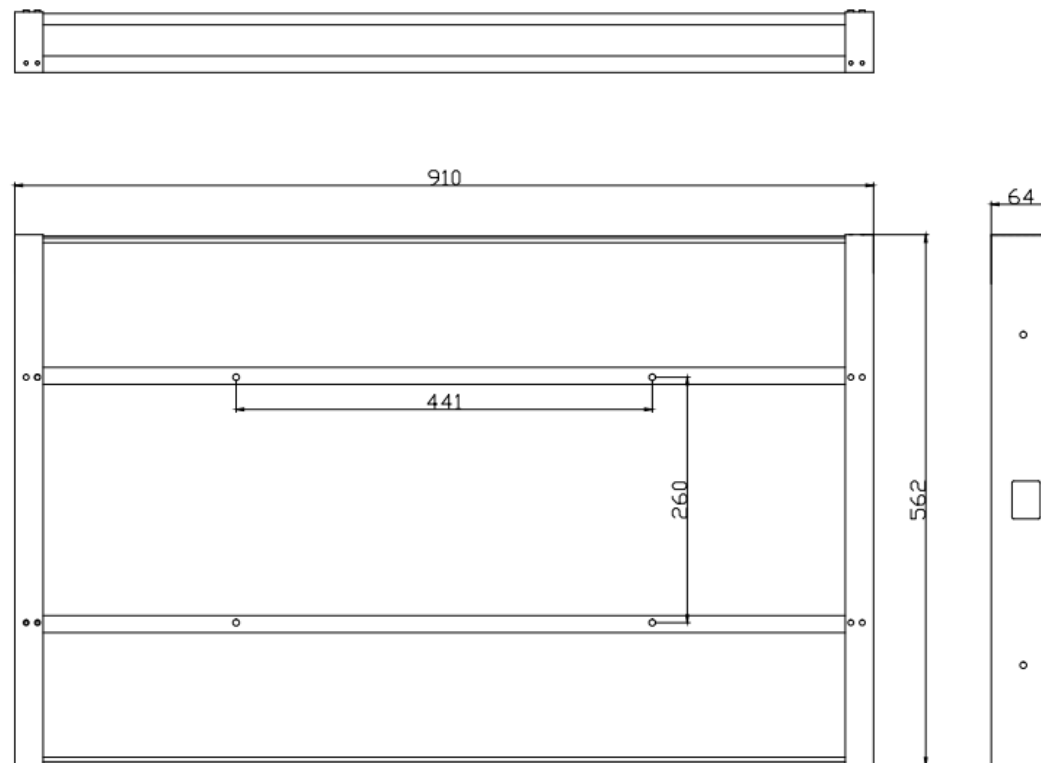

Niche size / back box size (WxHxD, mm)	910x562x64
Dimensions niche / taille boitier d'encastrement (LxHxP, mm)	

**Installation niche size.
Dimensions niche pour installation.**

WM-ISFMTV321HEVC

Niche size / back box size (WxHxD, mm)	910x562x64
Dimensions niche / taille boitier d'encastrement (LxHxP, mm)	

**Installation niche size.
Dimensions niche pour installation.**

WM-MTV320HEVC

Niche size / back box size (WxHxD, mm)	910x562x64
Dimensions niche / taille boitier d'encastrement (LxHxP, mm)	

**Installation niche size.
Dimensions niche pour installation.**

WM-MTV320HEVC

Niche size / back box size (WxHxD, mm)	910x562x64
Dimensions niche / taille boitier d'encastrement (LxHxP, mm)	

**Installation niche size.
Dimensions niche pour installation.**

WM-OFTV321HEVC

Niche size / back box size (WxHxD, mm)	910x562x64
Dimensions niche / taille boitier d'encastrement (LxHxP, mm)	

**Installation niche size.
Dimensions niche pour installation.**

WM-OFTV321HEVC

Niche size / back box size (WxHxD, mm)	910x562x64
Dimensions niche / taille boitier d'encastrement (LxHxP, mm)	