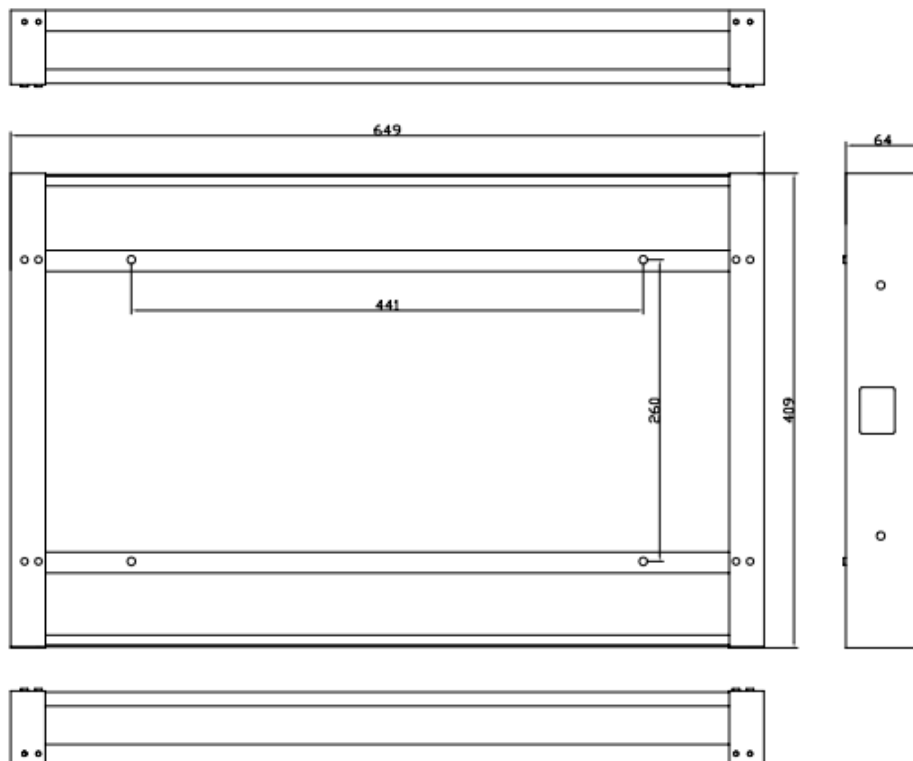

**Installation niche size.
Dimensions niche pour installation.**

WM-OFTV191HEVC

Niche size / back box size (WxHxD, mm)	580x380x62
Dimensions niche / taille boitier d'encastrement (LxHxP, mm)	

**Installation niche size.
Dimensions niche pour installation.**

WM-OFTV191HEVC

Niche size / back box size (WxHxD, mm)	580x380x62
Dimensions niche / taille boitier d'encastrement (LxHxP, mm)	

**Installation niche size.
Dimensions niche pour installation.**

WM-ISFMTV221HEVC

Niche size / back box size (WxHxD, mm)	649x409x64
Dimensions niche / taille boitier d'encastrement (LxHxP, mm)	

**Installation niche size.
Dimensions niche pour installation.**

WM-ISFMTV221HEVC

Niche size / back box size (WxHxD, mm)	649x409x64
Dimensions niche / taille boitier d'encastrement (LxHxP, mm)	