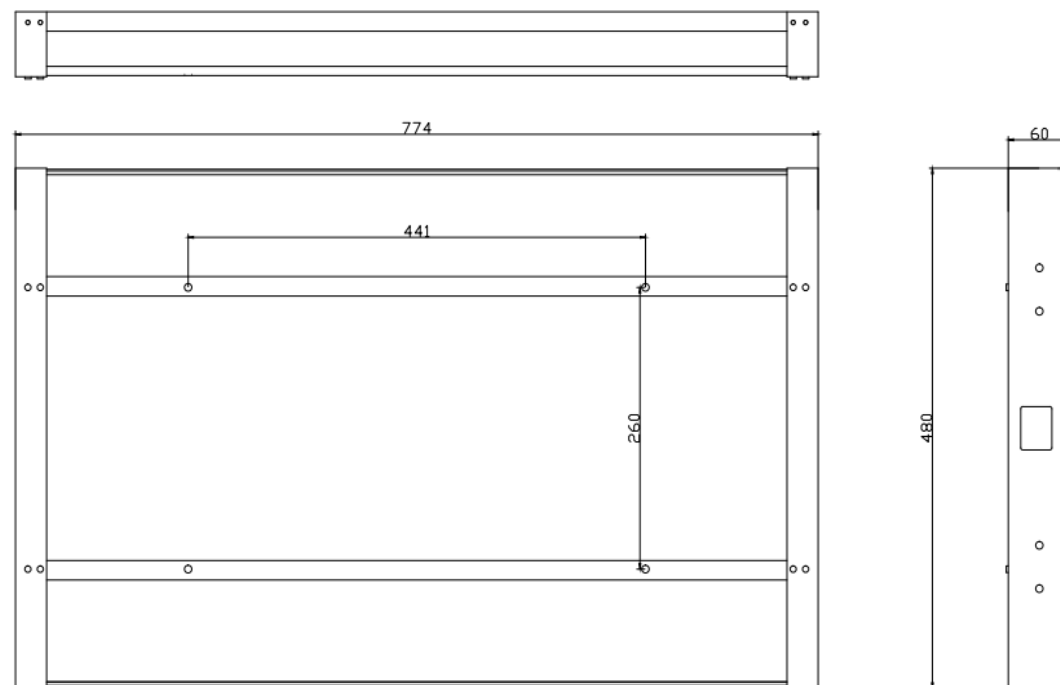

Niche size / back box size (WxHxD, mm)	649x409x64
Dimensions niche / taille boitier d'encastrement (LxHxP, mm)	

**Installation niche size.
Dimensions niche pour installation.**

WM-OFTV221HEVC

Niche size / back box size (WxHxD, mm)	649x409x64
Dimensions niche / taille boitier d'encastrement (LxHxP, mm)	

**Installation niche size.
Dimensions niche pour installation.**

WM-ISFMTV271HEVC

Niche size / back box size (WxHxD, mm)	774x480x60
Dimensions niche / taille boitier d'encastrement (LxHxP, mm)	

**Installation niche size.
Dimensions niche pour installation.**

WM-ISFMTV271HEVC

Niche size / back box size (WxHxD, mm)	774x480x60
Dimensions niche / taille boitier d'encastrement (LxHxP, mm)	

**Installation niche size.
Dimensions niche pour installation.**

WM-MTV270HEVC

Niche size / back box size (WxHxD, mm)	774x480x60
Dimensions niche / taille boitier d'encastrement (LxHxP, mm)	

**Installation niche size.
Dimensions niche pour installation.**

WM-MTV270HEVC

Niche size / back box size (WxHxD, mm)	774x480x60
Dimensions niche / taille boitier d'encastrement (LxHxP, mm)	