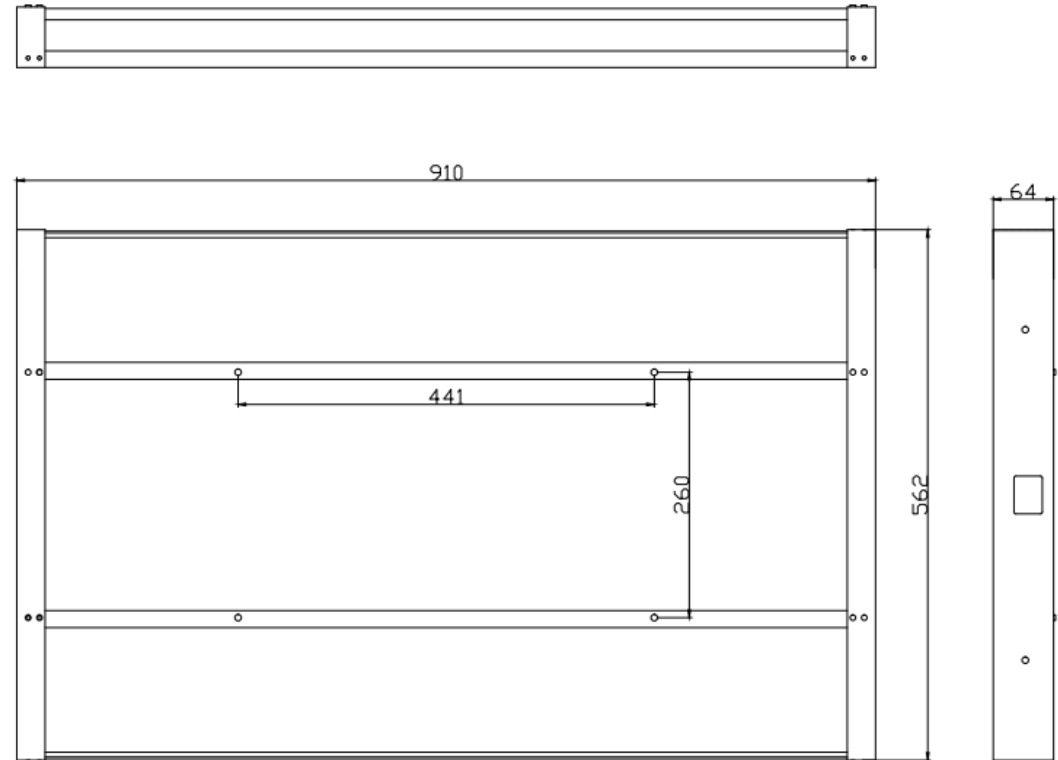

**Installation niche size.
Dimensions niche pour installation.**

WM-MTV320HEVC

Niche size / back box size (WxHxD, mm)	910x562x64
Dimensions niche / taille boitier d'encastrement (LxHxP, mm)	

**Installation niche size.
Dimensions niche pour installation.**

WM-MTV320HEVC

Niche size / back box size (WxHxD, mm)	910x562x64
Dimensions niche / taille boitier d'encastrement (LxHxP, mm)	

**Installation niche size.
Dimensions niche pour installation.**

WM-OFTV321HEVC

Niche size / back box size (WxHxD, mm)	910x562x64
Dimensions niche / taille boitier d'encastrement (LxHxP, mm)	

**Installation niche size.
Dimensions niche pour installation.**

WM-OFTV321HEVC

Niche size / back box size (WxHxD, mm)	910x562x64
Dimensions niche / taille boitier d'encastrement (LxHxP, mm)	

**Installation niche size.
Dimensions niche pour installation.**

WM-ISFMTV471HEVC

Niche size / back box size (WxHxD, mm)	1251x754x64
Dimensions niche / taille boitier d'encastrement (LxHxP, mm)	

**Installation niche size.
Dimensions niche pour installation.**