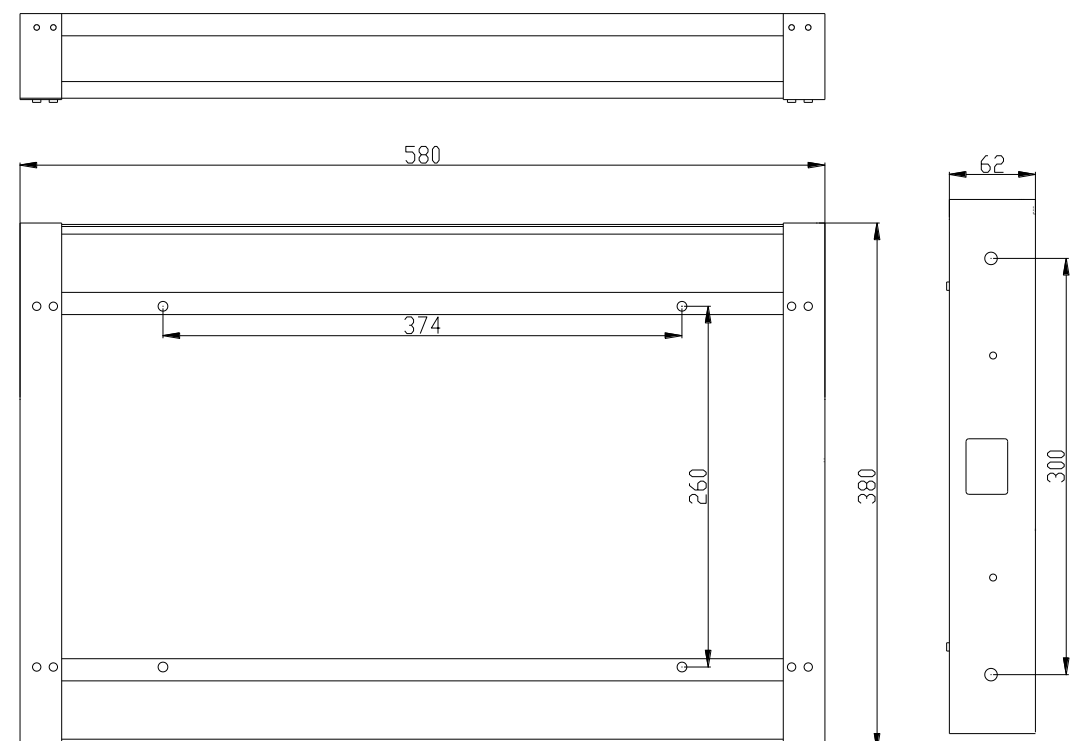

Niche size / back box size (WxHxD, mm)	580x380x62
Dimensions niche / taille boitier d'encastrement (LxHxP, mm)	

**Installation niche size.
Dimensions niche pour installation.**

WM-MTV190HEVC

Niche size / back box size (WxHxD, mm)	580x380x62
Dimensions niche / taille boitier d'encastrement (LxHxP, mm)	

**Installation niche size.
Dimensions niche pour installation.**

WM-OFTV191HEVC

Niche size / back box size (WxHxD, mm)	580x380x62
Dimensions niche / taille boitier d'encastrement (LxHxP, mm)	

**Installation niche size.
Dimensions niche pour installation.**

WM-OFTV191HEVC

Niche size / back box size (WxHxD, mm)	580x380x62
Dimensions niche / taille boitier d'encastrement (LxHxP, mm)	

**Installation niche size.
Dimensions niche pour installation.**

WM-ISFMTV221HEVC

Niche size / back box size (WxHxD, mm)	649x409x64
Dimensions niche / taille boitier d'encastrement (LxHxP, mm)	

**Installation niche size.
Dimensions niche pour installation.**

WM-ISFMTV221HEVC

Niche size / back box size (WxHxD, mm)	649x409x64
Dimensions niche / taille boitier d'encastrement (LxHxP, mm)	