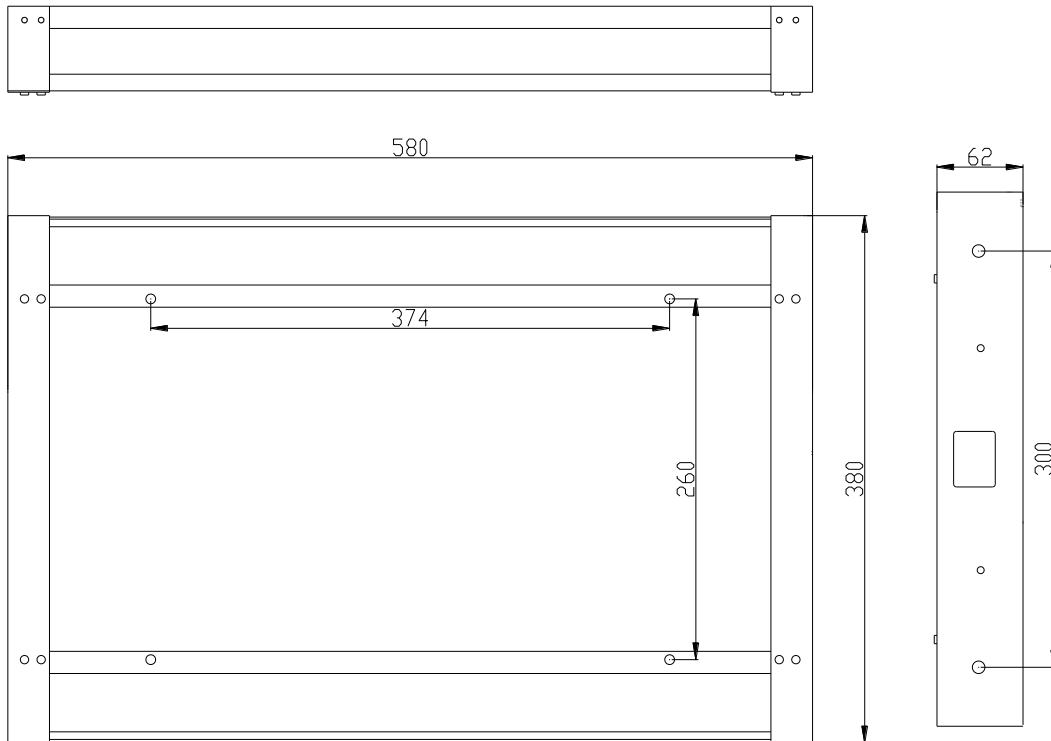

Niche size / back box size (WxHxD, mm)	580x380x62
Dimensions niche / taille boitier d'encastrement (LxHxP, mm)	

**Installation niche size.
Dimensions niche pour installation.**

WM-MTV190HEVC

Niche size / back box size (WxHxD, mm)	580x380x62
Dimensions niche / taille boitier d'encastrement (LxHxP, mm)	

**Installation niche size.
Dimensions niche pour installation.**

WM-OFTV191HEVC

Niche size / back box size (WxHxD, mm)	580x380x62
Dimensions niche / taille boitier d'encastrement (LxHxP, mm)	

**Installation niche size.
Dimensions niche pour installation.**

WM-OFTV191HEVC

Niche size / back box size (WxHxD, mm)	580x380x62
Dimensions niche / taille boitier d'encastrement (LxHxP, mm)	

**Installation niche size.
Dimensions niche pour installation.**

WM-ISFMTV221HEVC

Niche size / back box size (WxHxD, mm)	649x409x64
Dimensions niche / taille boitier d'encastrement (LxHxP, mm)	

**Installation niche size.
Dimensions niche pour installation.**

WM-ISFMTV221HEVC

Niche size / back box size (WxHxD, mm)	649x409x64
Dimensions niche / taille boitier d'encastrement (LxHxP, mm)	