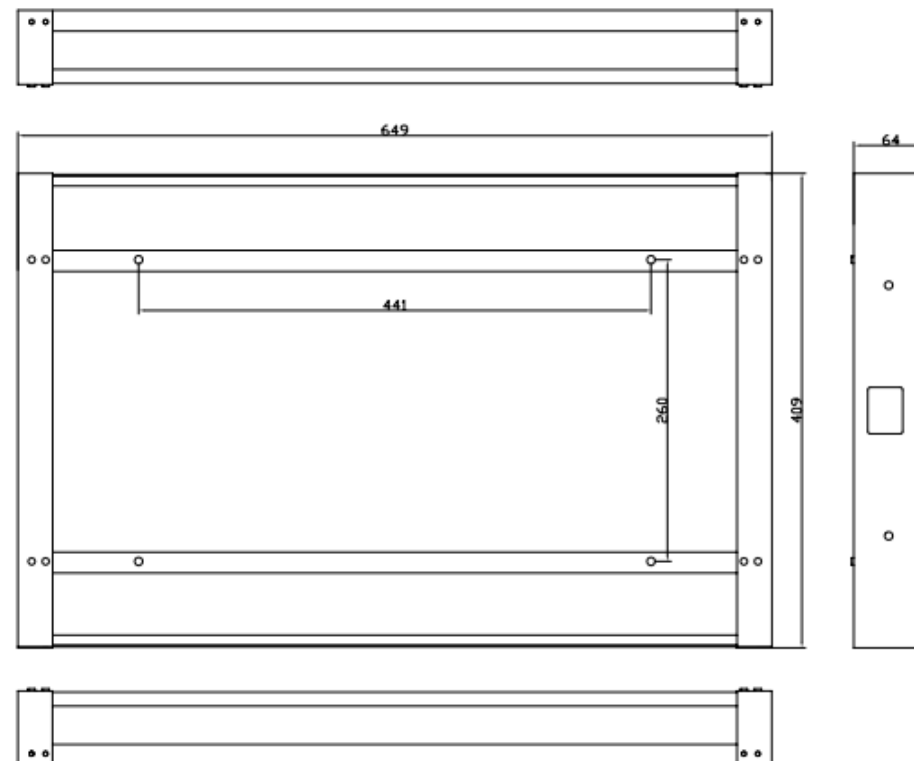

**Installation niche size.
Dimensions niche pour installation.**

WM-OFTV191HEVC

Niche size / back box size (WxHxD, mm)	580x380x62
Dimensions niche / taille boitier d'encastrement (LxHxP, mm)	

**Installation niche size.
Dimensions niche pour installation.**

WM-OFTV191HEVC

Niche size / back box size (WxHxD, mm)	580x380x62
Dimensions niche / taille boitier d'encastrement (LxHxP, mm)	

**Installation niche size.
Dimensions niche pour installation.**

WM-ISFMTV221HEVC

Niche size / back box size (WxHxD, mm)	649x409x64
Dimensions niche / taille boitier d'encastrement (LxHxP, mm)	

**Installation niche size.
Dimensions niche pour installation.**

WM-ISFMTV221HEVC

Niche size / back box size (WxHxD, mm)	649x409x64
Dimensions niche / taille boitier d'encastrement (LxHxP, mm)	