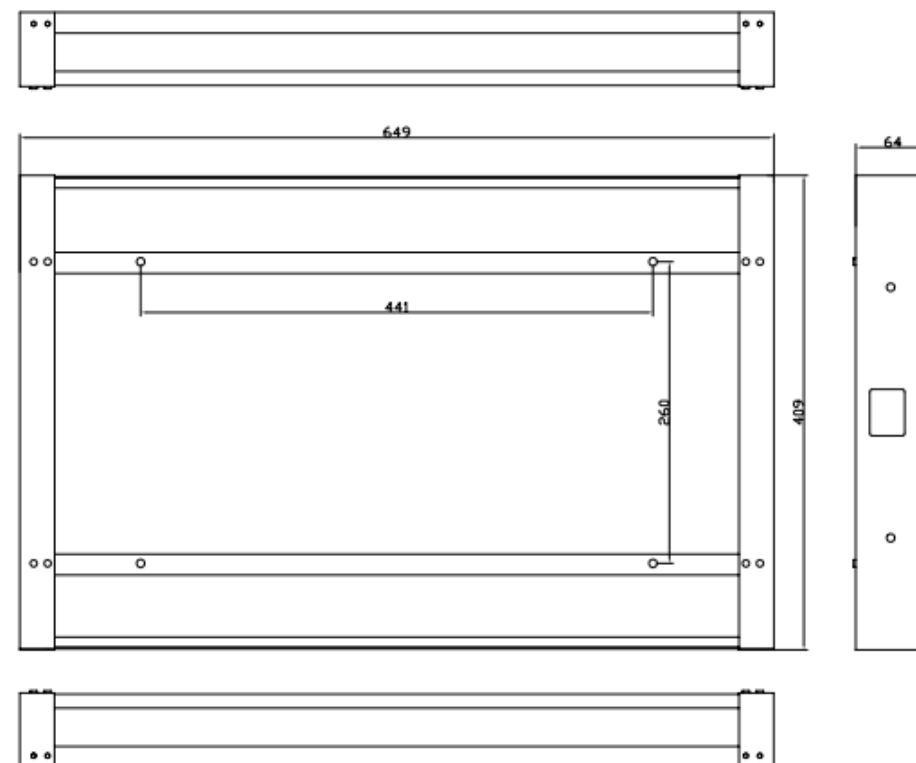

Niche size / back box size (WxHxD, mm)	649x409x64
Dimensions niche / taille boitier d'encastrement (LxHxP, mm)	

**Installation niche size.
Dimensions niche pour installation.**

WM-ISFMTV221HEVC

Niche size / back box size (WxHxD, mm)	649x409x64
Dimensions niche / taille boitier d'encastrement (LxHxP, mm)	

**Installation niche size.
Dimensions niche pour installation.**

WM-MTV220HEVC

Niche size / back box size (WxHxD, mm)	649x409x64
Dimensions niche / taille boitier d'encastrement (LxHxP, mm)	

**Installation niche size.
Dimensions niche pour installation.**

WM-MTV220HEVC

Niche size / back box size (WxHxD, mm)	649x409x64
Dimensions niche / taille boitier d'encastrement (LxHxP, mm)	

**Installation niche size.
Dimensions niche pour installation.**

WM-OFTV221HEVC

Niche size / back box size (WxHxD, mm)	649x409x64
Dimensions niche / taille boitier d'encastrement (LxHxP, mm)	

**Installation niche size.
Dimensions niche pour installation.**

WM-OFTV221HEVC

Niche size / back box size (WxHxD, mm)	649x409x64
Dimensions niche / taille boitier d'encastrement (LxHxP, mm)	