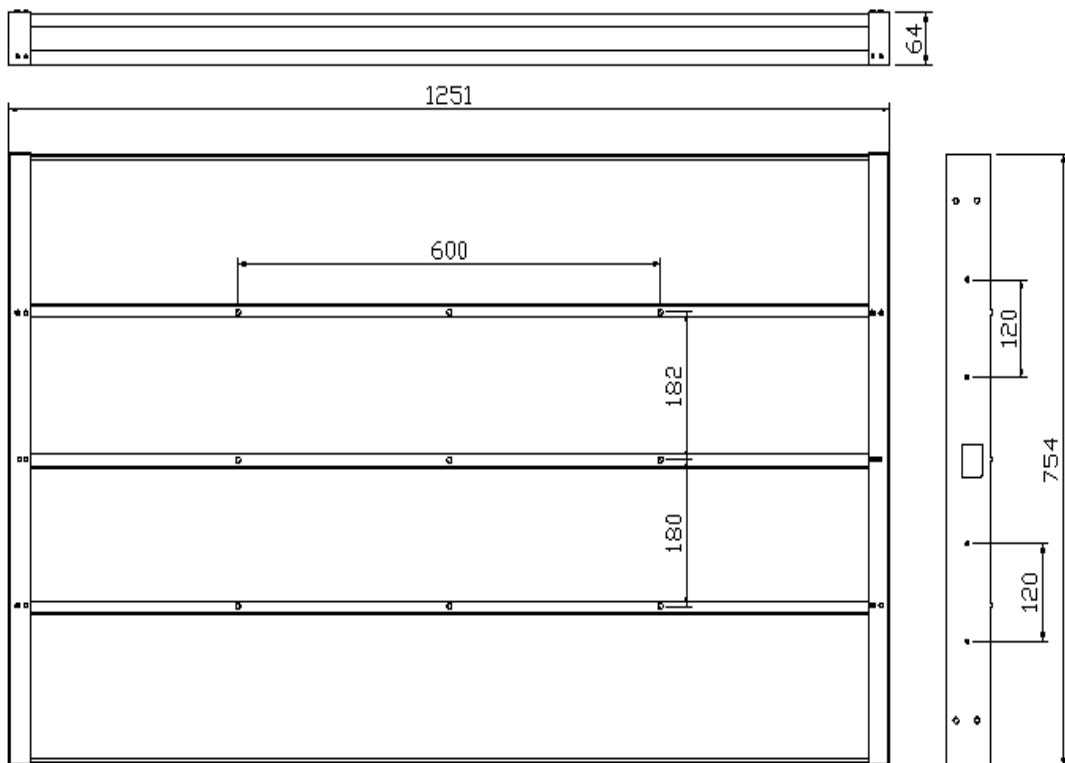

WM-MTV320HEVC

Niche size / back box size (WxHxD, mm)	910x562x64
Dimensions niche / taille boitier d'encastrement (LxHxP, mm)	

**Installation niche size.
Dimensions niche pour installation.**

WM-OFTV321HEVC

Niche size / back box size (WxHxD, mm)	910x562x64
Dimensions niche / taille boitier d'encastrement (LxHxP, mm)	

**Installation niche size.
Dimensions niche pour installation.**

WM-OFTV321HEVC

Niche size / back box size (WxHxD, mm)	910x562x64
Dimensions niche / taille boitier d'encastrement (LxHxP, mm)	

**Installation niche size.
Dimensions niche pour installation.**

WM-ISFMTV471HEVC

Niche size / back box size (WxHxD, mm)	1251x754x64
Dimensions niche / taille boitier d'encastrement (LxHxP, mm)	

**Installation niche size.
Dimensions niche pour installation.**

WM-ISFMTV471HEVC

Niche size / back box size (WxHxD, mm)	1251x754x64
Dimensions niche / taille boitier d'encastrement (LxHxP, mm)	

**Installation niche size.
Dimensions niche pour installation.**

WM-MTV470HEVC