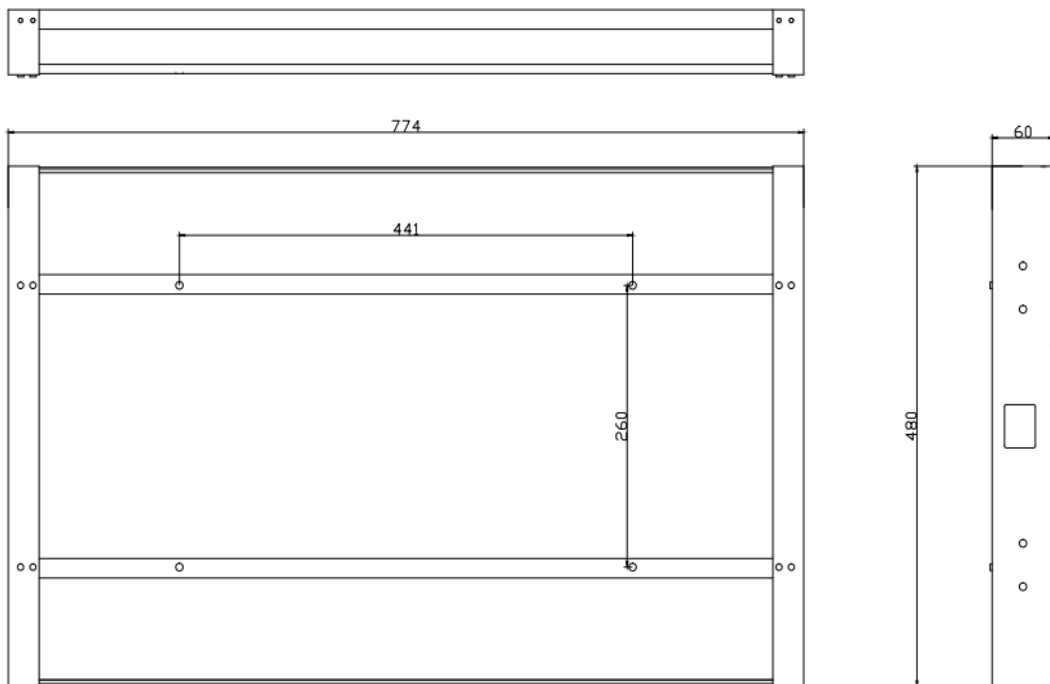

Niche size / back box size (WxHxD, mm)	774x480x60
Dimensions niche / taille boitier d'encastrement (LxHxP, mm)	

**Installation niche size.
Dimensions niche pour installation.**

WM-MTV270HEVC

Niche size / back box size (WxHxD, mm)	774x480x60
Dimensions niche / taille boitier d'encastrement (LxHxP, mm)	

**Installation niche size.
Dimensions niche pour installation.**

WM-OFTV271HEVC

Niche size / back box size (WxHxD, mm)	774x480x60
Dimensions niche / taille boitier d'encastrement (LxHxP, mm)	

**Installation niche size.
Dimensions niche pour installation.**

WM-OFTV271HEVC

Niche size / back box size (WxHxD, mm)	774x480x60
Dimensions niche / taille boitier d'encastrement (LxHxP, mm)	

**Installation niche size.
Dimensions niche pour installation.**

WM-ISFMTV321HEVC

Niche size / back box size (WxHxD, mm)	910x562x64
Dimensions niche / taille boitier d'encastrement (LxHxP, mm)	

**Installation niche size.
Dimensions niche pour installation.**

WM-ISFMTV321HEVC

Niche size / back box size (WxHxD, mm)	910x562x64
Dimensions niche / taille boitier d'encastrement (LxHxP, mm)	