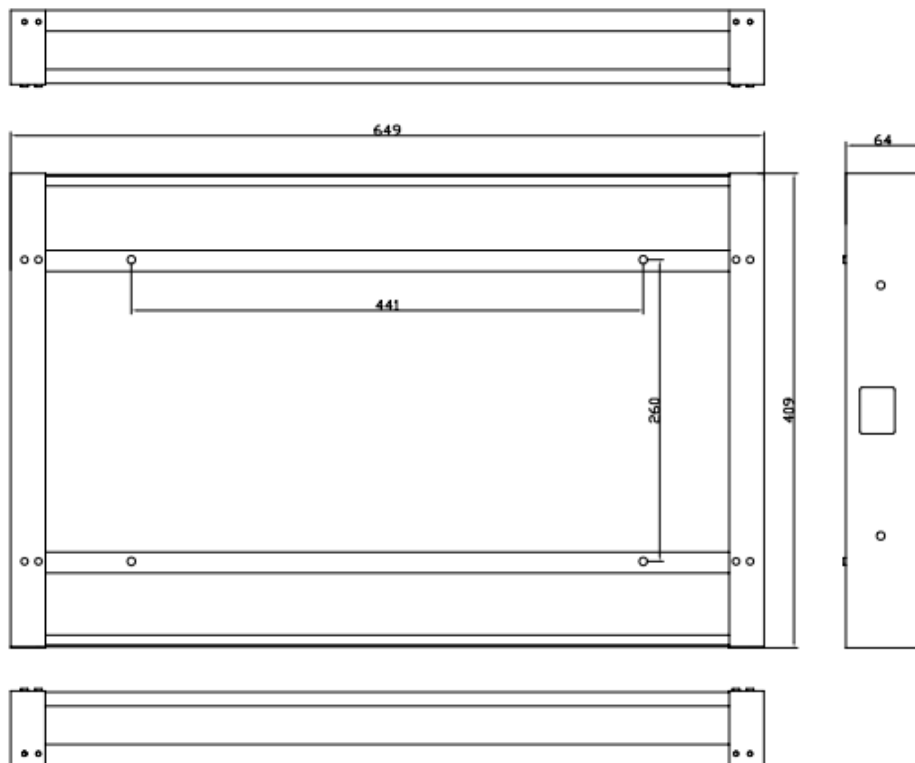

**Installation niche size.
Dimensions niche pour installation.**

WM-MTV220HEVC

Niche size / back box size (WxHxD, mm)	649x409x64
Dimensions niche / taille boitier d'encastrement (LxHxP, mm)	

**Installation niche size.
Dimensions niche pour installation.**

WM-MTV220HEVC

Niche size / back box size (WxHxD, mm)	649x409x64
Dimensions niche / taille boitier d'encastrement (LxHxP, mm)	

**Installation niche size.
Dimensions niche pour installation.**

WM-OFTV221HEVC

Niche size / back box size (WxHxD, mm)	649x409x64
Dimensions niche / taille boitier d'encastrement (LxHxP, mm)	

**Installation niche size.
Dimensions niche pour installation.**

WM-OFTV221HEVC

Niche size / back box size (WxHxD, mm)	649x409x64
Dimensions niche / taille boitier d'encastrement (LxHxP, mm)	

**Installation niche size.
Dimensions niche pour installation.**

WM-ISFMTV271HEVC

Niche size / back box size (WxHxD, mm)	774x480x60
Dimensions niche / taille boitier d'encastrement (LxHxP, mm)	

**Installation niche size.
Dimensions niche pour installation.**