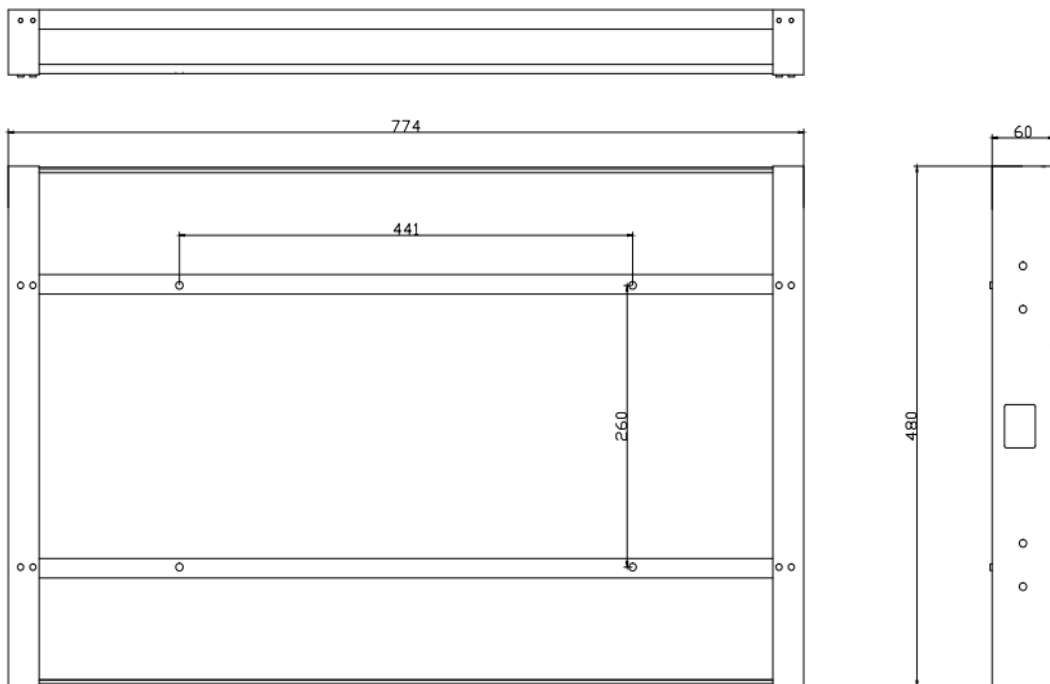

**Installation niche size.
Dimensions niche pour installation.**

WM-ISFMTV271HEVC

Niche size / back box size (WxHxD, mm)	774x480x60
Dimensions niche / taille boitier d'encastrement (LxHxP, mm)	

**Installation niche size.
Dimensions niche pour installation.**

WM-ISFMTV271HEVC

Niche size / back box size (WxHxD, mm)	774x480x60
Dimensions niche / taille boitier d'encastrement (LxHxP, mm)	

**Installation niche size.
Dimensions niche pour installation.**

WM-MTV270HEVC

Niche size / back box size (WxHxD, mm)	774x480x60
Dimensions niche / taille boitier d'encastrement (LxHxP, mm)	

**Installation niche size.
Dimensions niche pour installation.**

WM-MTV270HEVC

Niche size / back box size (WxHxD, mm)	774x480x60
Dimensions niche / taille boitier d'encastrement (LxHxP, mm)	

**Installation niche size.
Dimensions niche pour installation.**

WM-OFTV271HEVC

Niche size / back box size (WxHxD, mm)	774x480x60
Dimensions niche / taille boitier d'encastrement (LxHxP, mm)	

**Installation niche size.
Dimensions niche pour installation.**