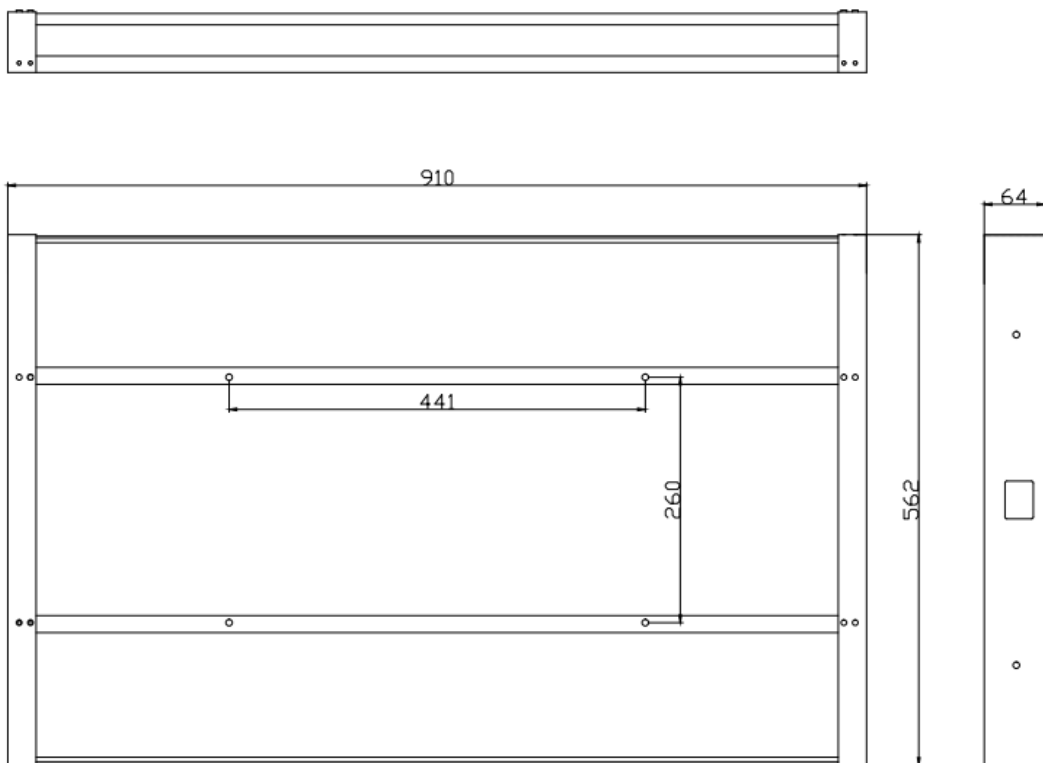

**Installation niche size.
Dimensions niche pour installation.**

WM-OFTV271HEVC

Niche size / back box size (WxHxD, mm)	774x480x60
Dimensions niche / taille boitier d'encastrement (LxHxP, mm)	

**Installation niche size.
Dimensions niche pour installation.**

WM-OFTV271HEVC

Niche size / back box size (WxHxD, mm)	774x480x60
Dimensions niche / taille boitier d'encastrement (LxHxP, mm)	

**Installation niche size.
Dimensions niche pour installation.**

WM-ISFMTV321HEVC

Niche size / back box size (WxHxD, mm)	910x562x64
Dimensions niche / taille boitier d'encastrement (LxHxP, mm)	

**Installation niche size.
Dimensions niche pour installation.**

WM-ISFMTV321HEVC

Niche size / back box size (WxHxD, mm)	910x562x64
Dimensions niche / taille boitier d'encastrement (LxHxP, mm)	

**Installation niche size.
Dimensions niche pour installation.**

WM-MTV320HEVC

Niche size / back box size (WxHxD, mm)	910x562x64
Dimensions niche / taille boitier d'encastrement (LxHxP, mm)	

**Installation niche size.
Dimensions niche pour installation.**