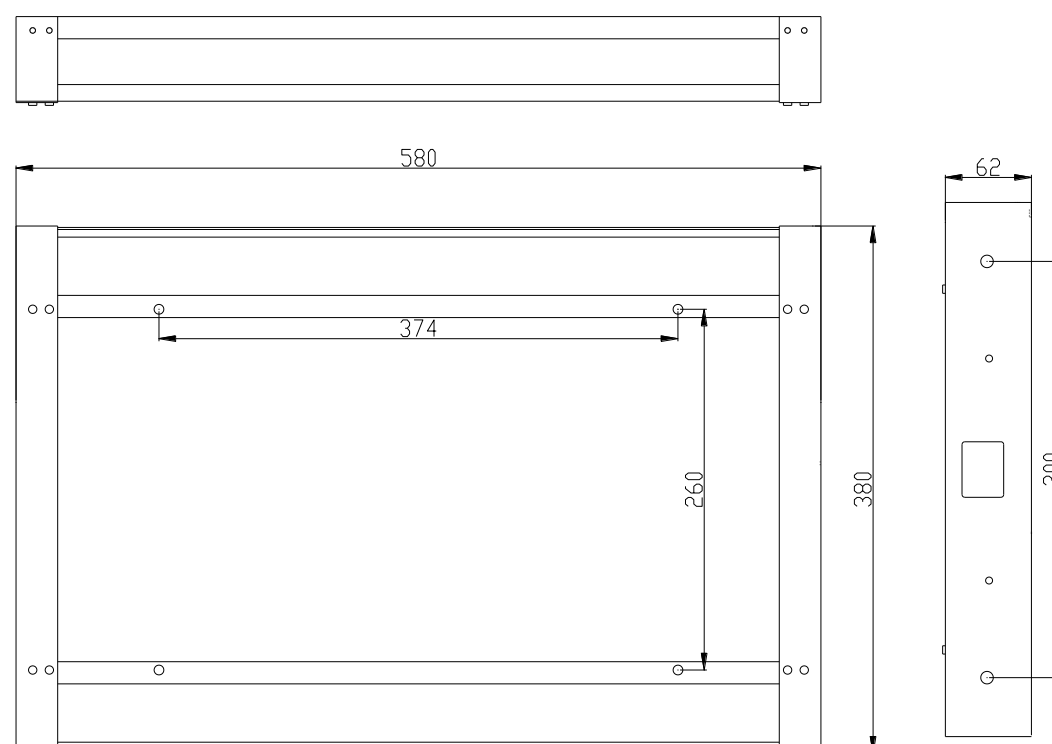

**Installation niche size.
Dimensions niche pour installation.**

WM-ISFMTV191HEVC

Niche size / back box size (WxHxD, mm)	580x380x62
Dimensions niche / taille boitier d'encastrement (LxHxP, mm)	

**Installation niche size.
Dimensions niche pour installation.**

WM-ISFMTV191HEVC

Niche size / back box size (WxHxD, mm)	580x380x62
Dimensions niche / taille boitier d'encastrement (LxHxP, mm)	

**Installation niche size.
Dimensions niche pour installation.**

WM-MTV190HEVC

Niche size / back box size (WxHxD, mm)	580x380x62
Dimensions niche / taille boitier d'encastrement (LxHxP, mm)	

**Installation niche size.
Dimensions niche pour installation.**

WM-MTV190HEVC

Niche size / back box size (WxHxD, mm)	580x380x62
Dimensions niche / taille boitier d'encastrement (LxHxP, mm)	

**Installation niche size.
Dimensions niche pour installation.**

WM-OFTV191HEVC

Niche size / back box size (WxHxD, mm)	580x380x62
Dimensions niche / taille boitier d'encastrement (LxHxP, mm)	

**Installation niche size.
Dimensions niche pour installation.**