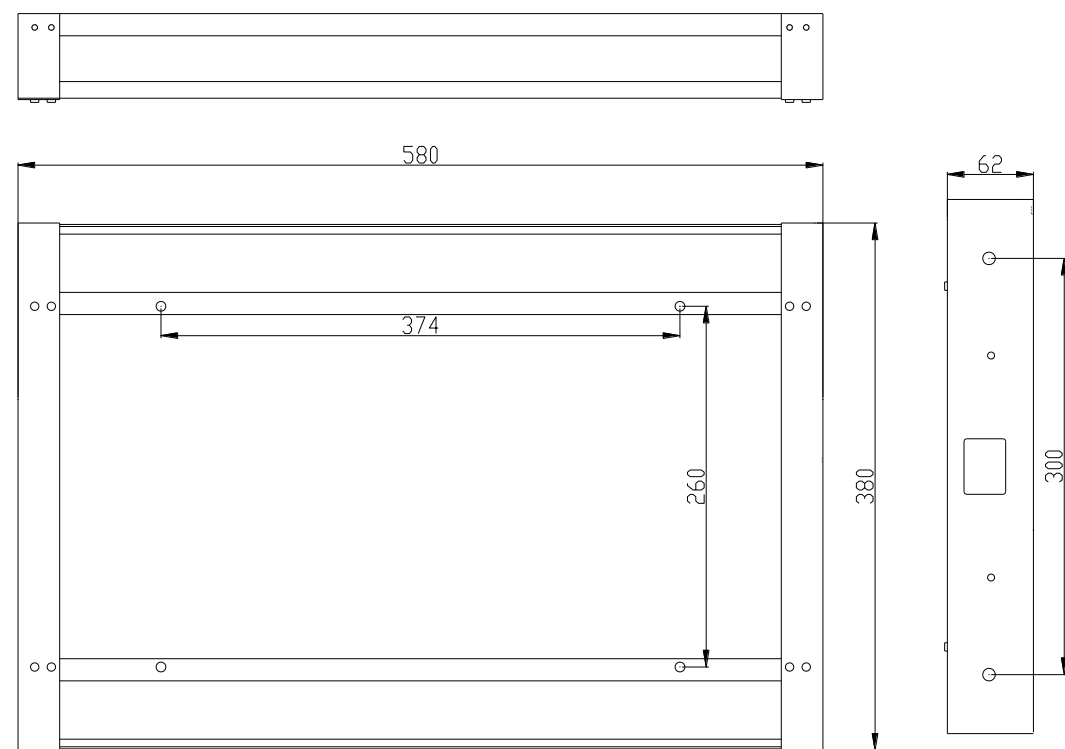

**Installation niche size.
Dimensions niche pour installation.**

WM-ISFMTV191HEVC

Niche size / back box size (WxHxD, mm)	580x380x62
Dimensions niche / taille boitier d'encastrement (LxHxP, mm)	

**Installation niche size.
Dimensions niche pour installation.**

WM-ISFMTV191HEVC

Niche size / back box size (WxHxD, mm)	580x380x62
Dimensions niche / taille boitier d'encastrement (LxHxP, mm)	

**Installation niche size.
Dimensions niche pour installation.**

WM-MTV190HEVC

Niche size / back box size (WxHxD, mm)	580x380x62
Dimensions niche / taille boitier d'encastrement (LxHxP, mm)	

**Installation niche size.
Dimensions niche pour installation.**

WM-MTV190HEVC

Niche size / back box size (WxHxD, mm)	580x380x62
Dimensions niche / taille boitier d'encastrement (LxHxP, mm)	

**Installation niche size.
Dimensions niche pour installation.**

WM-OFTV191HEVC

Niche size / back box size (WxHxD, mm)	580x380x62
Dimensions niche / taille boitier d'encastrement (LxHxP, mm)	

**Installation niche size.
Dimensions niche pour installation.**