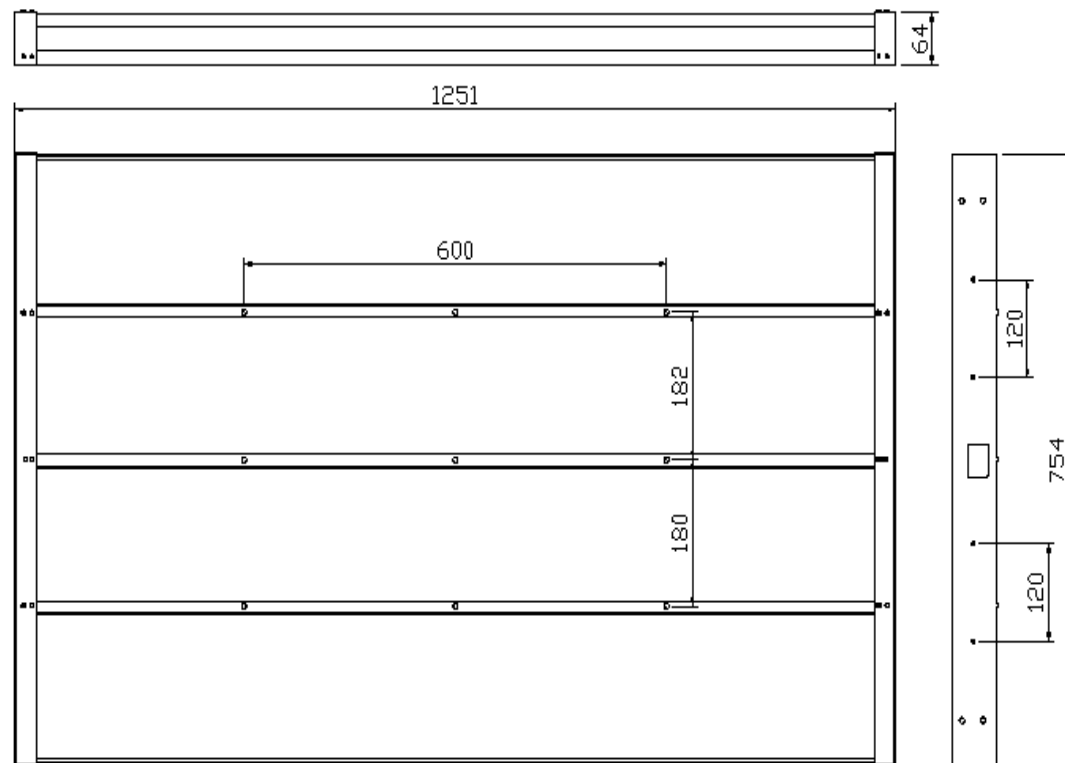

Niche size / back box size (WxHxD, mm)	910x562x64
Dimensions niche / taille boitier d'encastrement (LxHxP, mm)	

**Installation niche size.
Dimensions niche pour installation.**

WM-OFTV321HEVC

Niche size / back box size (WxHxD, mm)	910x562x64
Dimensions niche / taille boitier d'encastrement (LxHxP, mm)	

**Installation niche size.
Dimensions niche pour installation.**

WM-ISFMTV471HEVC

Niche size / back box size (WxHxD, mm)	1251x754x64
Dimensions niche / taille boitier d'encastrement (LxHxP, mm)	

**Installation niche size.
Dimensions niche pour installation.**

WM-ISFMTV471HEVC

Niche size / back box size (WxHxD, mm)	1251x754x64
Dimensions niche / taille boitier d'encastrement (LxHxP, mm)	

**Installation niche size.
Dimensions niche pour installation.**

WM-MTV470HEVC

Niche size / back box size (WxHxD, mm)	1251x754x64
Dimensions niche / taille boitier d'encastrement (LxHxP, mm)	

**Installation niche size.
Dimensions niche pour installation.**

WM-MTV470HEVC

Niche size / back box size (WxHxD, mm)	1251x754x64
Dimensions niche / taille boitier d'encastrement (LxHxP, mm)	