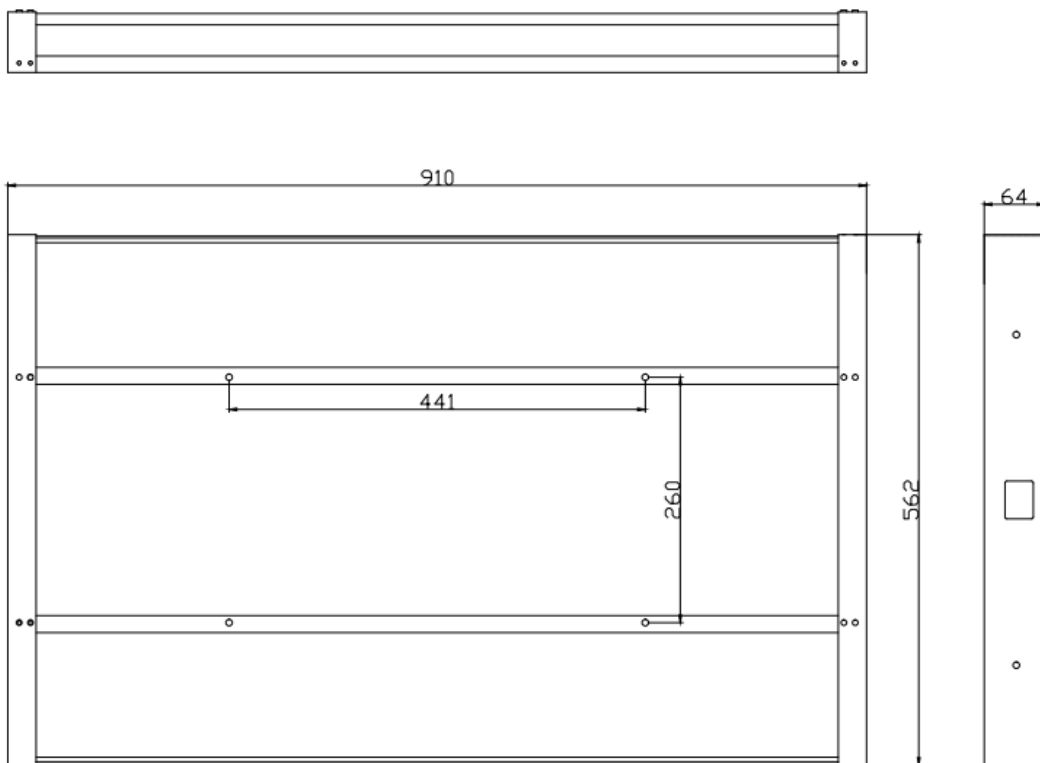

**Installation niche size.
Dimensions niche pour installation.**

WM-OFTV271HEVC

Niche size / back box size (WxHxD, mm)	774x480x60
Dimensions niche / taille boitier d'encastrement (LxHxP, mm)	

**Installation niche size.
Dimensions niche pour installation.**

WM-OFTV271HEVC

Niche size / back box size (WxHxD, mm)	774x480x60
Dimensions niche / taille boitier d'encastrement (LxHxP, mm)	

**Installation niche size.
Dimensions niche pour installation.**

WM-ISFMTV321HEVC

Niche size / back box size (WxHxD, mm)	910x562x64
Dimensions niche / taille boitier d'encastrement (LxHxP, mm)	

**Installation niche size.
Dimensions niche pour installation.**

WM-ISFMTV321HEVC

Niche size / back box size (WxHxD, mm)	910x562x64
Dimensions niche / taille boitier d'encastrement (LxHxP, mm)	

**Installation niche size.
Dimensions niche pour installation.**

WM-MTV320HEVC

Niche size / back box size (WxHxD, mm)	910x562x64
Dimensions niche / taille boitier d'encastrement (LxHxP, mm)	

**Installation niche size.
Dimensions niche pour installation.**