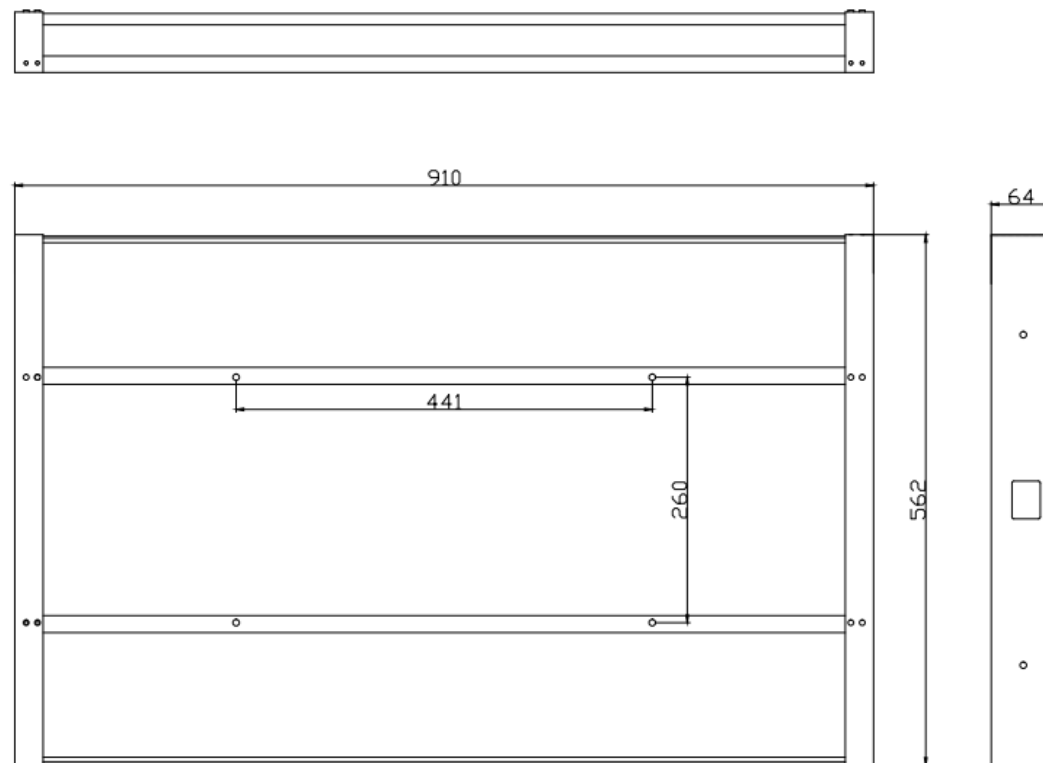

**Installation niche size.
Dimensions niche pour installation.**

WM-OFTV271HEVC

Niche size / back box size (WxHxD, mm)	774x480x60
Dimensions niche / taille boitier d'encastrement (LxHxP, mm)	

**Installation niche size.
Dimensions niche pour installation.**

WM-OFTV271HEVC

Niche size / back box size (WxHxD, mm)	774x480x60
Dimensions niche / taille boitier d'encastrement (LxHxP, mm)	

**Installation niche size.
Dimensions niche pour installation.**

WM-ISFMTV321HEVC

Niche size / back box size (WxHxD, mm)	910x562x64
Dimensions niche / taille boitier d'encastrement (LxHxP, mm)	

**Installation niche size.
Dimensions niche pour installation.**

WM-ISFMTV321HEVC

Niche size / back box size (WxHxD, mm)	910x562x64
Dimensions niche / taille boitier d'encastrement (LxHxP, mm)	

**Installation niche size.
Dimensions niche pour installation.**

WM-MTV320HEVC

Niche size / back box size (WxHxD, mm)	910x562x64
Dimensions niche / taille boitier d'encastrement (LxHxP, mm)	

**Installation niche size.
Dimensions niche pour installation.**