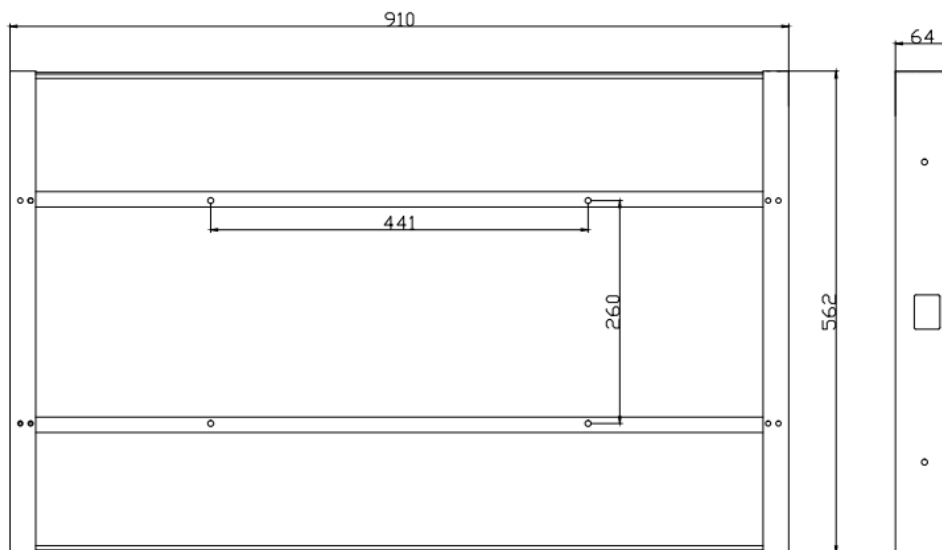

**Installation niche size.  
Dimensions niche pour installation.**

***WM-ISFMTV321HEVC***

Niche size / back box size (WxHxD, mm)	<b>910x562x64</b>
Dimensions niche / taille boitier d'encastrement (LxHxP, mm)	