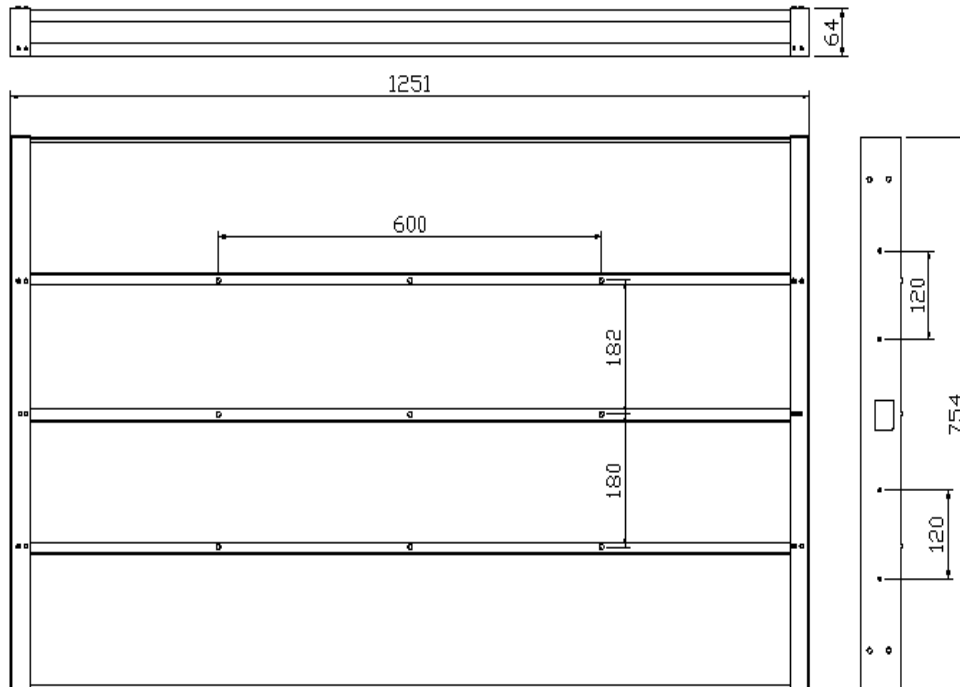

**Installation niche size.
Dimensions niche pour installation.**

WM-ISFMTV471HEVC

| | |
|--|--------------------|
| Niche size / back box size (WxHxD, mm) | 1251x754x64 |
| Dimensions niche / taille boitier d'encastrement (LxHxP, mm) | |