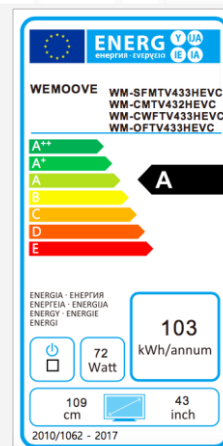

TV Miroir 109 cm (43") écran haute-luminosité  
Design Compact – Cadre fin

## WM-CMTV432HEVC

- /// Ecran haute luminosité 700 cd/m2
- /// Nouveau design compact au cadre fin
- /// Etanche (façade étanche IP65, arrière étanche IP54)
- /// Ecran miroir haut de gamme en verre trempé 5 mm :
  - Anti-traces
  - Niveau de transparence élevé
  - Image ultra lumineuse
  - Excellente réflexion du miroir
- /// Tuners DVB-T2 (H.265-HEVC)/C/S2 (H.265-HEVC)
- /// Haut-parleurs vibrants invisibles – 2 x 8 W

## /// Informations générales

- Dimensions du TV (LxHxP) : 1069\*750\*64.5 mm
- Dimensions de l'image (LxH) : 943\*530 mm
- Dimensions de la niche d'encastrement (LxHxP) : 1049\*732\*73 mm
- Voltage : 100-240V, 50/60Hz/24V/6A
- Consommation en fonctionnement (Max) : 72 W
- Consommation en veille : 0,9 W
- Classe énergétique : A
- 2 modes d'installation :
  1. Encastré dans le mur en utilisant le boîtier arrière en métal fourni
  2. Sur le mur en utilisant une accroche norme VESA (200\*200 mm)
- Garantie : 2 ans sur site

## /// Spécifications de l'écran

- Diagonale de l'écran : 109 cm (43")
- Résolution de l'écran : Full HD (1920\*1080 pixels)
- Technologie de l'écran : LG IPS
- Technologie de rétro-éclairage : Edge-LED
- Taux de contraste : 1200:1
- Nombre de couleurs : 16.7 millions
- Luminosité : 700 cd/m2
- Design de l'écran : Full Miroir
- Teinte du miroir : Super Clear Silver
- Angle de vision large (H/V) : 178°/178°
- Norme IP : IP65 (avant), IP54 (arrière)
- Température de fonctionnement : comprise entre 0°C – 50°C