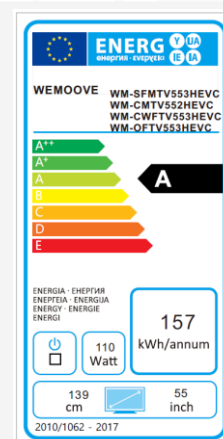

TV Miroir 139 cm (55") écran haute-luminosité
Design Compact – Cadre fin

WM-CMTV552HEVC

Fiche technique provisoire

/// Etanche (façade étanche IP65, arrière étanche IP54)

/// Ecran haute luminosité 500 cd/m2

/// Nouveau design compact au cadre fin

/// Ecran miroir haut de gamme en verre trempé 5 mm :

- Anti-traces
- Niveau de transparence élevé
- Image ultra lumineuse
- Excellente réflexion du miroir

/// Tuners DVB-T2 (H.265-HEVC)/C/S2 (H.265-HEVC)

/// Haut-parleurs vibrants invisibles – 2 x 8 W

Caractéristiques techniques

/// Informations générales

- Dimensions du TV (LxHxP) : 1327*885*72,5 mm
- Dimensions de l'image (LxH) : 1208*678 mm
- Dimensions de la niche d'encastrement (LxHxP) : 1309*868*81 mm
- Voltage : 100-240V, 50/60Hz/24V/6A
- Consommation en fonctionnement (Max) : 110 W
- Consommation en veille : 0,8 W
- Classe énergétique : A
- 2 modes d'installation :
 1. Encastré dans le mur en utilisant le support arrière en métal fourni
 2. Sur le mur en utilisant une accroche norme VESA (200*200 mm)

/// Spécifications de l'écran

- Diagonale de l'écran : 139 cm (55")
- Résolution de l'écran : Full HD (1920*1080 pixels)
- Technologie de l'écran : IPS
- Technologie de rétro-éclairage : Edge LED
- Taux de contraste : 1200:1
- Nombre de couleurs : 16.7 millions
- Luminosité : 500 cd/m2 haute luminosité
- Design de l'écran : Full Miroir
- Teinte du miroir : Argent Super Clear
- Angle de vision large (H/V) : 178°/178°
- Norme IP : façade avant IP65, châssis arrière IP54
- Température de fonctionnement : comprise entre 0°C – 50°C