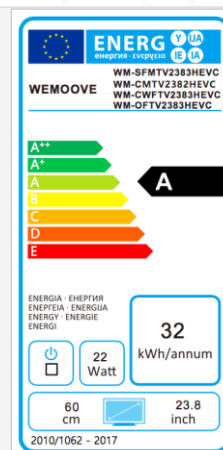

TV ICEBERG 60 cm (23,8") étanche
Design Compact – Cadre fin blanc

WM-CWFTV2383HEVC

/// Nouveau design compact au cadre fin

/// Etanche : IP65 (face avant), IP54 (face arrière)

/// Ecran haut de gamme Super Clear en verre trempé 4 mm :

- Anti-traces
- Niveau de transparence élevé
- Image ultra lumineuse
- Excellente réflexion du miroir

/// Tuners DVB-T2 (H.265-HEVC)/C/S2 (H.265-HEVC)

/// Haut-parleurs vibrants invisibles – 2 X 8W

/// Garantie 2 ans

Caractéristiques techniques

/// Informations générales

- Dimensions du TV (LxHxP) : 649*463*57 mm
- Dimensions de l'image (LxH) : 527*297 mm
- Dimensions de la niche d'encastrement (LxHxP) : 631*445*66 mm
- Voltage : 100-240V, 50/60Hz/12V/4.25A
- Consommation en fonctionnement (Max) : 22 W
- Consommation en veille: 0,35 W
- Classe énergétique : A
- 2 modes d'installation :
 1. Encastré dans le mur en utilisant le boîtier arrière en métal fourni
 2. Sur le mur en utilisant une accroche norme VESA (100*100 mm)
- Garantie : 2 ans

/// Spécifications de l'écran

- Diagonale de l'écran : 60 cm (23,8")
- Résolution de l'écran : Full HD (1920*1080)
- Technologie de l'écran : IPS
- Technologie de rétro-éclairage : Edge-LED
- Taux de contraste : 1000:1
- Nombre de couleurs : 16.7 millions
- Luminosité : 250 cd/m²
- Design de l'écran : Cadre blanc ICEBERG
- Angle de vision large (H/V) : 178°/178°
- Norme IP : IP65 (avant), IP54 (arrière)
- Température de fonctionnement : comprise entre 0°C – 50°C