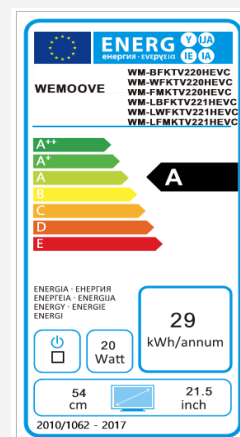

TV intégrable cuisine 54 cm WM-FMKTV220HEVC

- /// Encastrable dans un meuble de cuisine (60x45 cm)
- /// Étanche : norme IP65 (façade avant uniquement)
- /// Tuners DVB-T2 (H.265-HEVC)/C/S2 (H.265-HEVC)
- /// Miroir haut de gamme en verre trempé 5 mm d'épaisseur :
 - Anti-traces
 - Niveau de transparence élevé
 - Image ultra lumineuse
 - Absorption des reflets lumineux
- /// Haut-parleurs vibrants invisibles – 2 x 8 W
- /// Garantie 2 ans

Caractéristiques techniques

/// Informations générales

- Dimensions du TV (LxHxP) : 594*455*42 mm
- Dimensions de l'image (LxH) : 474*266 mm
- Voltage : AC 100-240V, 50/60Hz/12V/4A
- Consommation en marche (Max) : 20 W
- Consommation en veille: 0,5 W
- Classe énergétique : A

/// Garantie

- Garantie : 2 ans
- Durée de disponibilité des pièces détachées : 5 ans

/// Spécifications de l'écran

- Technologie de rétro-éclairage : Edge-LED
- Technologie de l'écran LCD : IPS
- Diagonale de l'écran : 54 cm (21.5")
- Résolution de l'écran : 1920*1080 pixels (Full HD)
- Taux de contraste : 1000:1
- Nombre de couleurs : 16.7 millions
- Luminosité : 250 cd/m2
- Design de l'écran : full miroir (existe en cadre noir et en cadre blanc)
- Teinte du miroir : Argent Super Clear
- Châssis : métal
- Angle de vision large (H/V) : 178°/178°
- Norme IP : IP65 (façade avant uniquement)