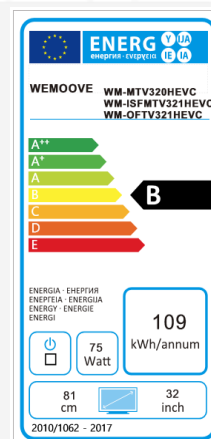

TV Miroir 81 cm (32") étanche **WM-ISFMTV321HEVC**

Ecran Haute Luminosité 450 cd/m2

- /// Etanche, norme IP65
- /// Ecran haute luminosité 450 cd/m2
- /// Ecran miroir haut de gamme en verre trempé 5 mm :
 - Anti-traces
 - Niveau de transparence élevé
 - Image ultra lumineuse
 - Excellente réflexion du miroir
- /// Tuners DVB-T2 (H.265-HEVC)/C/S2 (H.265-HEVC)
- /// Haut-parleurs vibrants invisibles – 2 x 8 W
- /// Garantie 2 ans sur site

Caractéristiques techniques

/// Informations générales

- Dimensions du TV (LxHxP) : 973*619*54.5 mm
- Dimensions de l'image (LxH) : 698*392 mm
- Dimensions de la niche d'encastrement (LxHxP) : 910*562*64 mm
- Voltage : 100-240V, 50/60Hz/24V/6A
- Consommation en fonctionnement (Max) : 75 W
- Consommation en veille: 3,5W
- Classe énergétique : B
- 2 modes d'installation :
 1. Encastré dans le mur en utilisant le support arrière en métal fourni
 2. Sur le mur en utilisant deux accroches VESA (200*200 mm)
- Garantie : 2 ans sur site

/// Spécifications de l'écran

- Diagonale de l'écran : 81 cm (32")
- Résolution de l'écran : 1920*1080 pixels (Full HD)
- Technologie de rétro-éclairage : Edge-LED
- Technologie de l'écran : IPS
- Taux de contraste : 1300:1
- Nombre de couleurs : 16.7 millions
- Luminosité : 450 cd/m2 (écran haute-luminosité luminosité)
- Design de l'écran : Full Miroir
- Teinte du miroir : Argent Super Clear
- Angle de vision large (H/V) : 178°/178°
- Norme IP : Full IPX5
- Température de fonctionnement : comprise entre 0°C – 50°C