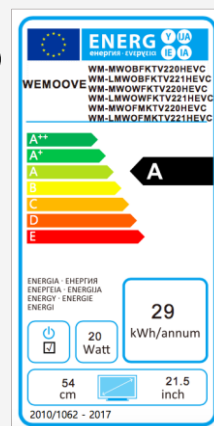

## WM-MWOBFKTV220HEVC

- /// Encastrable dans un meuble de cuisine **taille COMPACTE** (niche H60xL40 cm)
- /// Tuners DVB-T2 (H.265-HEVC)/C/S2 (H.265-HEVC)
- /// Écran haut de gamme en verre trempé :
  - Anti-traces
  - Niveau de transparence élevé
  - Image ultra lumineuse
  - Absorption des reflets lumineux
- /// Touches de contrôle sensibles en façade
- /// Haut-parleurs vibrants invisibles – 2 x 8 W
- /// Garantie 2 ans

## /// Informations générales

- Dimensions du TV (LxHxP) : 594\*382\*42 mm
- Dimensions de l'image (LxH) : 474\*266 mm
- Voltage : AC 100-240V, 50/60Hz/12V/4,25A
- Consommation en marche (Max) : 20 W
- Consommation en veille : 0,35 W
- Classe énergétique : A

## /// Spécifications de l'écran

- Technologie de rétro-éclairage : Edge-LED
- Technologie de l'écran LCD : IPS
- Diagonale de l'écran : 54 cm (21.5")
- Résolution de l'écran : 1920x1080
- Taux de contraste : 1000:1
- Nombre de couleurs : 16.7 millions
- Luminosité : 250 cd/m2
- Design de l'écran : cadre noir
- Angle de vision large (H/V) : 178°/178°
- Norme IP : IP65 (façade avant uniquement)
- Température de fonctionnement : comprise entre 0°C - 50°C