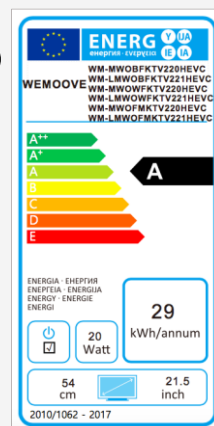

TV encastrable cuisine 54 cm Cadre Noir Design Compact (niche L60xH40 cm)

WM-MWOBFKTV220HEVC

- /// Encastrable dans un meuble de cuisine **taille COMPACTE** (niche H60xL40 cm)
- /// Tuners DVB-T2 (H.265-HEVC)/C/S2 (H.265-HEVC)
- /// Écran haut de gamme en verre trempé :
 - Anti-traces
 - Niveau de transparence élevé
 - Image ultra lumineuse
 - Absorption des reflets lumineux
- /// Touches de contrôle sensibles en façade
- /// Haut-parleurs vibrants invisibles – 2 x 8 W
- /// Garantie 2 ans

Caractéristiques techniques

/// Informations générales

- Dimensions du TV (LxHxP) : 594*382*42 mm
- Dimensions de l'image (LxH) : 474*266 mm
- Voltage : AC 100-240V, 50/60Hz/12V/4,25A
- Consommation en marche (Max) : 20 W
- Consommation en veille : 0,35 W
- Classe énergétique : A

/// Garantie

- Garantie : 2 ans
- Durée de disponibilité des pièces détachées : 5 ans

/// Spécifications de l'écran

- Technologie de rétro-éclairage : Edge-LED
- Technologie de l'écran LCD : IPS
- Diagonale de l'écran : 54 cm (21.5")
- Résolution de l'écran : 1920x1080
- Taux de contraste : 1000:1
- Nombre de couleurs : 16.7 millions
- Luminosité : 250 cd/m²
- Design de l'écran : cadre noir
- Angle de vision large (H/V) : 178°/178°
- Norme IP : IP65 (façade avant uniquement)
- Température de fonctionnement : comprise entre 0°C - 50°C