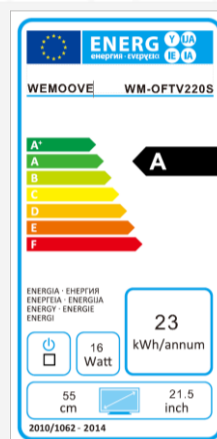

TV Open Frame 54 cm (21,5")

WM-OFTV221HEVC

- /// Intégration possible d'un miroir sur mesure (taille maximum 315x250 cm)
- /// Haut-parleurs vibrants invisibles – 2 x 8 W
- /// Tuners DVB-T2 H.265/C/S2 H.265/HEVC
- /// HDTV 1080p
- /// Garantie 2 ans

Caractéristiques techniques

/// Informations générales

- Dimensions du TV (LxHxP) : 663*410*49 mm
- Dimensions de l'image (LxH) : 476*268 mm
- Dimensions de la niche d'encastrement (LxHxP) : 620*390*64 mm
- Voltage : 100-240V, 50/60Hz/12V/5A
- Consommation en fonctionnement (Max) : 29 W
- Consommation en veille : 0,5 W
- Classe énergétique : A
- Télécommande : étanche (norme IP66)
- 2 modes d'installation :
 1. Encastré dans le mur en utilisant le support arrière en métal fourni
 2. Sur le mur en utilisant une accroche norme VESA (100*100 mm)
- Garantie : 2 ans

/// Spécifications de l'écran

- Technologie de rétro-éclairage: Edge-LED
- Diagonale de l'écran : 54 cm (21,5")
- Résolution de l'écran : 1920*1080
- Taux de contraste : 1000:1
- Nombre de couleurs : 16.7 millions
- Luminosité : 300 cd/m²
- Angle de vision large (H/V) : 170°/160°