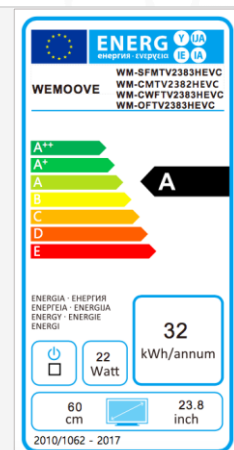

## WM-OFTV2383HEVC

- /// Intégration possible d'un miroir sur mesure (taille maximum 315x250 cm)
- /// Haut-parleurs vibrants invisibles – 2 x 8 W
- /// Tuners DVB-T2 H.265/C/S2 H.265/HEVC
- /// HDTV 1080p
- /// Garantie 2 ans

## /// Informations générales

- Dimensions du TV (LxHxP) : 649\*463\*57 mm
- Dimensions de l'image (LxH) : 527\*297 mm
- Dimensions de la niche d'encastrement (LxHxP) : 631\*445\*66 mm
- Voltage : 100-240V, 50/60Hz/12V/4.25A
- Consommation en fonctionnement (Max) : 22 W
- Consommation en veille: 0,35 W
- Classe énergétique : A
- 2 modes d'installation :
  1. Encastré dans le mur en utilisant le boîtier arrière en métal fourni
  2. Sur le mur en utilisant une accroche norme VESA (100\*100 mm)
- Garantie : 2 ans

## /// Spécifications de l'écran

- Diagonale de l'écran : 60 cm (23,8")
- Résolution de l'écran : Full HD (1920\*1080)
- Technologie de l'écran : IPS
- Technologie de rétro-éclairage : Edge-LED
- Taux de contraste : 1000:1
- Nombre de couleurs : 16.7 millions
- Luminosité : 250 cd/m<sup>2</sup>
- Design de l'écran : Full Miroir
- Teinte du miroir : Super Clear Silver
- Angle de vision large (H/V) : 178°/178°
- Norme IP : IP65 (avant), IP54 (arrière)
- Température de fonctionnement : comprise entre 0°C – 50°C