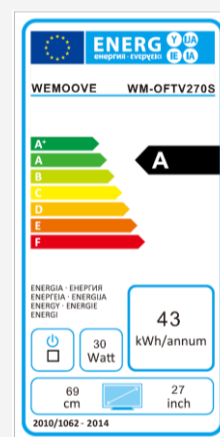

TV Open Frame 68 cm (27")

WM-OFTV271HEVC

- /// Intégration possible d'un miroir sur mesure (taille maximum 315x250 cm)
- /// Haut-parleurs vibrants invisibles – 2 x 8 W
- /// Tuners DVB-T2 (H.265-HEVC)/C/S2 (H.265-HEVC)
- /// HDTV 1080p
- /// Garantie 2 ans

Caractéristiques techniques

/// Informations générales

- Dimensions du TV (LxHxP) : 808*518*49 mm
- Dimensions de l'image (LxH) : 597*336 mm
- Dimensions de la niche d'encastrement (LxHxP) : 774*480*60 mm
- Voltage : 100-240V, 50/60Hz/12V/5A
- Consommation en fonctionnement (Max) : 42 W
- Consommation en veille: 0,7 W
- Classe énergétique : A
- Télécommande : étanche (norme IP66)
- 2 modes d'installation :
 1. Encastré dans le mur en utilisant le support arrière en métal fourni
 2. Sur le mur en utilisant une accroche norme VESA (200*200 mm)
- Garantie : 2 ans sur site

/// Spécifications de l'écran

- Technologie de rétro-éclairage: Edge-LED
- Diagonale de l'écran : 68 cm (27")
- Résolution de l'écran : 1920*1080
- Taux de contraste : 1000:1
- Nombre de couleurs : 16.7 millions
- Luminosité : 400 cd/m²
- Angle de vision large (H/V) : 170°/160°