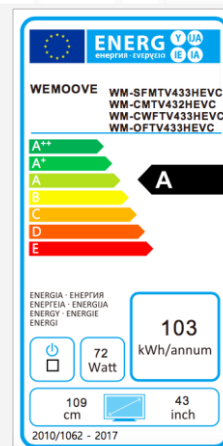

TV Open Frame 109 cm (43")

WM-OFTV433HEVC

- /// Intégration possible d'un miroir sur mesure (taille maximum 315x250 cm)
- /// Haut-parleurs vibrants invisibles – 2 x 8 W
- /// Tuners DVB-T2 (H.265-HEVC)/C/S2 (H.265-HEVC)
- /// HDTV 1080p
- /// Garantie 2 ans sur site

Caractéristiques techniques

/// Informations générales

- Dimensions du TV (LxHxP) : 1069*750*64.5 mm
- Dimensions de l'image (LxH) : 943*530 mm
- Dimensions de la niche d'encastrement (LxHxP) : 1049*732*73 mm
- Voltage : 100-240V, 50/60Hz/24V/6A
- Consommation en fonctionnement (Max) : 72 W
- Consommation en veille : 0,9 W
- Classe énergétique : A
- 2 modes d'installation :
 1. Encastré dans le mur en utilisant le boîtier arrière en métal fourni
 2. Sur le mur en utilisant une accroche norme VESA (200*200 mm)
- Garantie : 2 ans sur site

/// Spécifications de l'écran

- Diagonale de l'écran : 109 cm (43")
- Résolution de l'écran : Full HD (1920*1080 pixels)
- Technologie de l'écran : LG IPS
- Technologie de rétro-éclairage : Edge-LED
- Taux de contraste : 1200:1
- Nombre de couleurs : 16.7 millions
- Luminosité : 700 cd/m2
- Design de l'écran : Full Miroir
- Teinte du miroir : Super Clear Silver
- Angle de vision large (H/V) : 178°/178°
- Norme IP : IP65 (avant), IP54 (arrière)
- Température de fonctionnement : comprise entre 0°C – 50°C