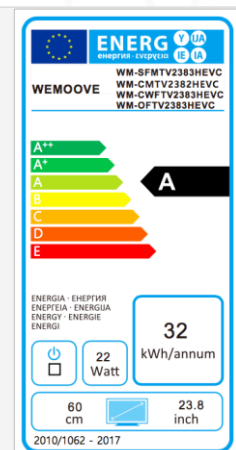

TV Miroir 60 cm (23,8") étanche
Design Compact – Cadre fin

WM-SFMTV2383HEVC

/// Nouveau design compact au cadre fin

/// Étanche : IP65 (face avant), IP54 (face arrière)

/// Nouvel écran miroir haut de gamme en verre trempé 5 mm :

- Anti-traces
- Niveau de transparence élevé
- Image ultra lumineuse
- Excellente réflexion du miroir

/// Tuners DVB-T2 (H.265-HEVC)/C/S2 (H.265-HEVC)

/// Haut-parleurs vibrants invisibles – 2 X 8W

/// Garantie 2 ans

Caractéristiques techniques

/// Informations générales

- Dimensions du TV (LxHxP) : 649*463*57 mm
- Dimensions de l'image (LxH) : 527*297 mm
- Dimensions de la niche d'encastrement (LxHxP) : 631*445*66 mm
- Voltage : 100-240V, 50/60Hz/12V/4.25A
- Consommation en fonctionnement (Max) : 22 W
- Consommation en veille: 0,35 W
- Classe énergétique : A
- 2 modes d'installation :
 1. Encastré dans le mur en utilisant le boîtier arrière en métal fourni
 2. Sur le mur en utilisant une accroche norme VESA (100*100 mm)
- Garantie : 2 ans

/// Spécifications de l'écran

- Diagonale de l'écran : 60 cm (23,8")
- Résolution de l'écran : Full HD (1920*1080)
- Technologie de l'écran : IPS
- Technologie de rétro-éclairage : Edge-LED
- Taux de contraste : 1000:1
- Nombre de couleurs : 16.7 millions
- Luminosité : 250 cd/m²
- Design de l'écran : Full Miroir
- Teinte du miroir : Super Clear Silver
- Angle de vision large (H/V) : 178°/178°
- Norme IP : IP65 (avant), IP54 (arrière)
- Température de fonctionnement : comprise entre 0°C – 50°C