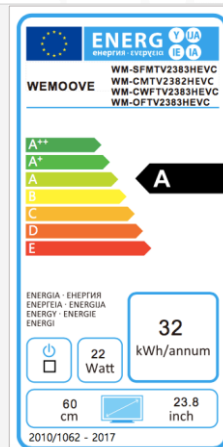

TV Miroir 60 cm (23,8") étanche
Design Compact – Cadre fin

WM-SFMTV2383HEVC

Nouveau Design Compact

- /// Nouveau design compact au cadre fin
- /// Étanche : IP65 (face avant), IP54 (face arrière)
- /// Nouvel écran miroir haut de gamme en verre trempé 5 mm :
 - Anti-traces
 - Niveau de transparence élevé
 - Image ultra lumineuse
 - Excellente réflexion du miroir
- /// Tuners DVB-T2 (H.265-HEVC)/C/S2 (H.265-HEVC)
- /// Haut-parleurs vibrants invisibles – 2 X 8W
- /// Garantie 2 ans

Caractéristiques techniques

/// Informations générales

- Dimensions du TV (LxHxP) : 649*463*57 mm
- Dimensions de l'image (LxH) : 527*297 mm
- Dimensions de la niche d'encastrement (LxHxP) : 631*445*66 mm
- Voltage : 100-240V, 50/60Hz/12V/4.25A
- Consommation en fonctionnement (Max) : 22 W
- Consommation en veille: 0,35 W
- Classe énergétique : A
- 2 modes d'installation :
 1. Encastré dans le mur en utilisant le boîtier arrière en métal fourni
 2. Sur le mur en utilisant une accroche norme VESA (100*100 mm)
- Garantie : 2 ans

/// Spécifications de l'écran

- Diagonale de l'écran : 60 cm (23,8")
- Résolution de l'écran : Full HD (1920*1080)
- Technologie de l'écran : IPS
- Technologie de rétro-éclairage : Edge-LED
- Taux de contraste : 1000:1
- Nombre de couleurs : 16.7 millions
- Luminosité : 250 cd/m²
- Design de l'écran : Full Miroir
- Teinte du miroir : Super Clear Silver
- Angle de vision large (H/V) : 178°/178°
- Norme IP : IP65 (avant), IP54 (arrière)
- Température de fonctionnement : comprise entre 0°C – 50°C