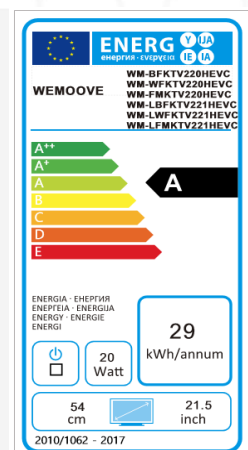

# TV intégrable cuisine 54 cm **WM-WFKTV220HEVC**

- /// Encastrable dans un meuble de cuisine (60x45 cm)
- /// Étanche : norme IP65 (façade avant uniquement)
- /// Tuners DVB-T2 (H.265-HEVC)/C/S2 (H.265-HEVC)
- /// Écran haut de gamme en verre trempé 4 mm :
  - Anti-traces
  - Niveau de transparence élevé
  - Image ultra lumineuse
  - Absorption des reflets lumineux
- /// Haut-parleurs vibrants invisibles – 2 x 8 W
- /// Garantie 2 ans

## /// Informations générales

- Dimensions du TV (LxHxP) : 594\*455\*42 mm
- Dimensions de l'image (LxH) : 474\*266 mm
- Voltage : AC 100-240V, 50/60Hz/12V/4A
- Consommation en marche (Max) : 20 W
- Classe énergétique : A

## /// Spécifications de l'écran

- Technologie de rétro-éclairage : Edge-LED
- Technologie de l'écran LCD : IPS
- Diagonale de l'écran : 54 cm (21.5")
- Résolution de l'écran : 1920\*1080 pixels (Full HD)
- Taux de contraste : 1000:1
- Nombre de couleurs : 16.7 millions
- Luminosité : 250 cd/m2
- Design de l'écran : cadre blanc (existe en cadre noir et en Full Miroir)
- Châssis : métal
- Angle de vision large (H/V) : 178°/178°
- Norme IP : IP65 (façade avant uniquement)