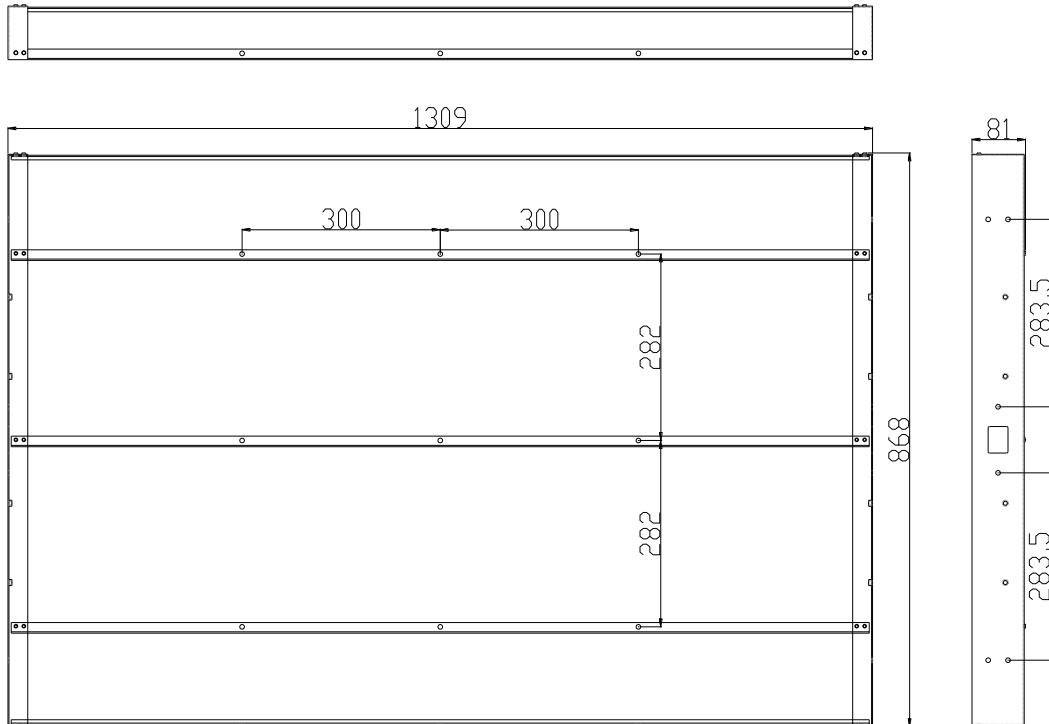

**Installation niche size.
Dimensions niche pour installation.**

***WM-CMTV554UHD, WM-SFMTV555UHD,
WM-CWFTV555UHD, WM-OFTV555UHD,
WM-CBFTV555UHD***

Niche size / back box size (WxHxD, mm)	1309*868*81
Dimensions niche / taille boitier d'encastrement (LxHxP, mm)	