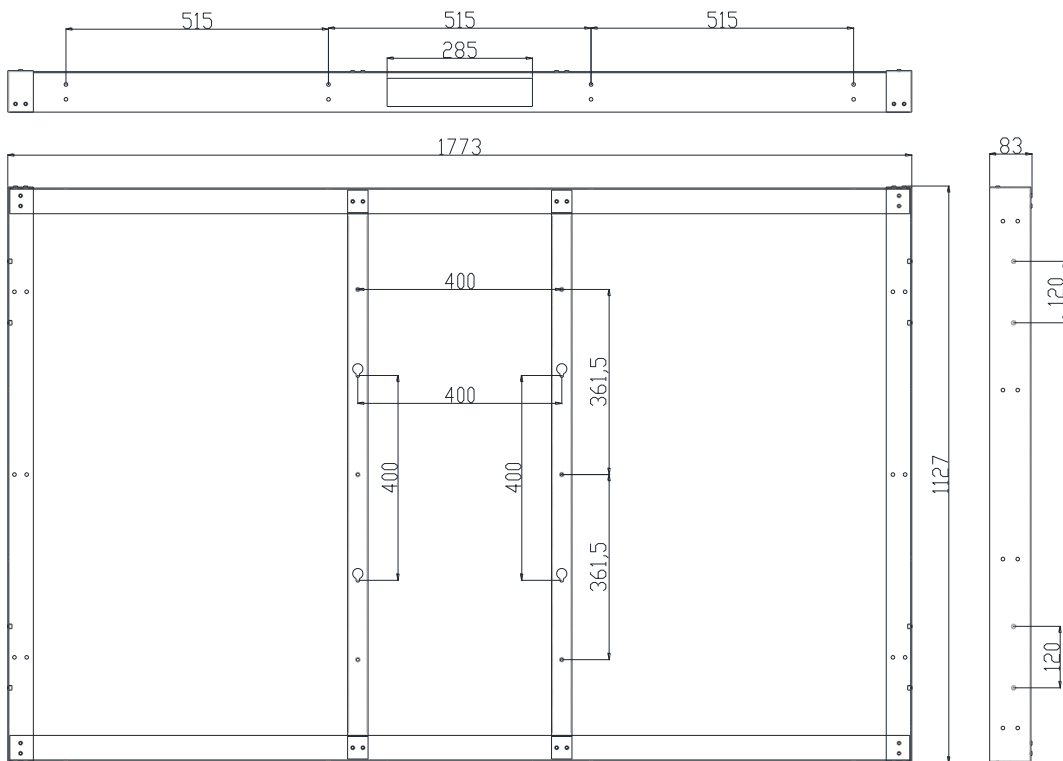

**Installation niche size.
Dimensions niche pour installation.**

***WM-CMTV754UHD , WM-SFMTV755UHD,
WM-CWFTV755UHD, WM-OFTV755UHD,
WM-CBFTV755UHD***

Niche size / back box size (WxHxD, mm)	1773*1127*83
Dimensions niche / taille boitier d'encastrement (LxHxP, mm)	